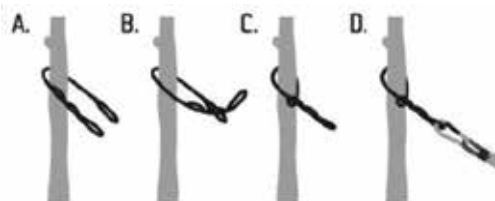

- 3- Envuelva las correas de la hamaca alrededor de los árboles como se muestra a continuación

3- Envolve as correias da maca ao redor das árvores como mostra a sequência.

A. Coloque correas alrededor de los árboles de aproximadamente 6 pies de altura.

A. Coloque correias ao redor das árvores de aproximadamente 6 pés de altura.

B. Traiga un extremo de la correa a través del bucle en el otro extremo.

B. Passe um extremo da correia através do círculo contido no outro extremo.

C. Tire de la correa para ajustarla en su lugar.

C. Puxe a correia para fixá-la em seu lugar.

D. Conecte el mosquetón a la configuración de nudo deseada.

D. Prenda o mosquetão na configuração de nó desejada.

1. Consejos / Conselhos

El ángulo ideal para colgar la hamaca es de 30°.

O ângulo ideal para colocar a maca é de 30°.