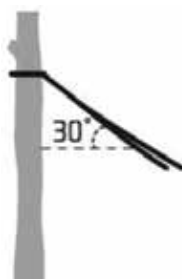

La altura del asiento debe establecerse en aproximadamente 18 pulgadas (altura promedio de la silla para la mayoría)

A altura do assento deve estabelecer-se em aproximadamente 18 polegadas (altura média da cadeira para a maioria)

Lavar a mano en agua fría con detergente suave y secar al aire.

Lavar a mão em água fria com detergente suave e secar ao ar livre.

El peso máximo que resiste el producto es 500 libras (226 kg)

O peso máximo que resiste este produto é de 226 kg

Klimber®

Por cualquier reclamo o desperfecto dirijase a la tienda Sodimac donde adquirió el producto junto con su comprobante de compra, nuestro servicio de post venta lo asistirá con gusto.

Para quaisquer consultas ou reclamações, dirija-se à loja Sodimac onde adquiriu o produto, munido do comprovante de compra; nosso Serviço de Pós Vendas o atenderá com prazer.

ARGENTINA

Teléfono de contacto:
0810-222-7634
www.sodimac.com.ar

MEXICO

Teléfono de contacto:
800 062 5222
www.sodimac.com.mx

CHILE

Teléfono de contacto:
600 600 4020
www.sodimac.cl

URUGUAY

Teléfono de contacto:
0800-7634
www.sodimac.com.uy

BRASIL

Telefone para contato:
0300 7634622
www.sodimac.com.br

PERÚ

Teléfono de contacto:
4192000
www.sodimac.com.pe
www.maestro.com.pe

COLOMBIA

Teléfono de contacto:
3208899933
www.homecenter.com.co