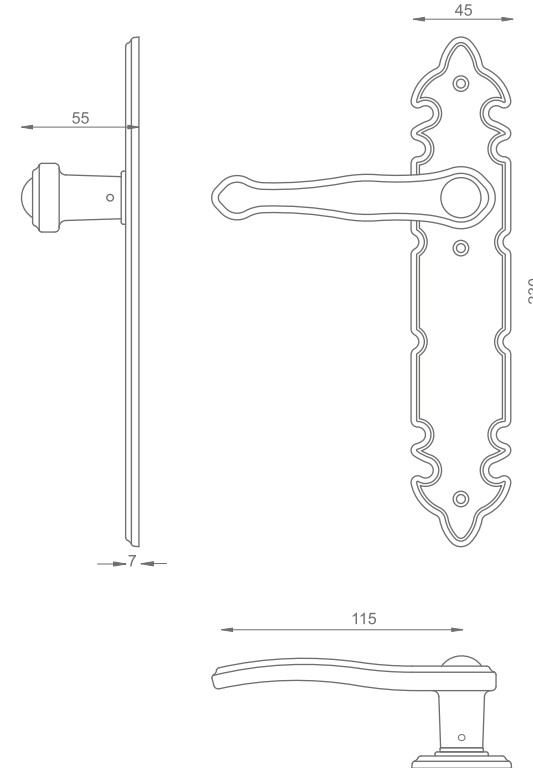

ART. 935 ZINC ALLOY MANILLAS

- Manilla
- Placa

Versiones:

- Manilla y placa con perforación cilindro ambos lados (Acceso principal)
- Sólo manilla (izq o der) y placa interior con perforación cilindro y boca cilindro exterior (Acceso principal)
- Manilla y placa ambos lados, mariposa interior y perforación cilindro exterior (Acceso principal)
- Sólo manilla (izq o der) y placa con mariposa interior, boca cilindro exterior (Acceso principal)
- Manilla y placa con perforación llave de paleta ambos lados (Dormitorio)
- Manilla y placa ambos lados, mariposa interior y ranura de emergencia exterior (Baño)
- Manilla y placa ambos lados sin perforación (Simple paso / Dormitorio niños)

(Acceso principal)

(Dormitorio)

(Baño)

(Simple paso)

Dimensiones (mm)

Acabado:

Negro colonial