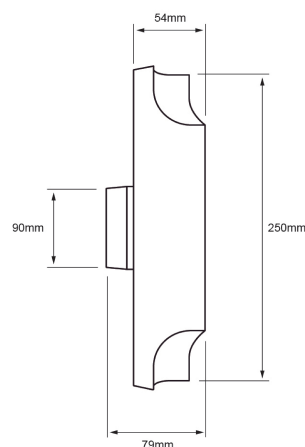

100TL1852MVBD

ALTAR ARBOTANTE

CARACTERÍSTICA

Modelo (s)	100TL1852MVBD
Aplicación	Sobreponer en muro
Material de la carcasa	Acero
Terminado	Blanco / Dorado
Tipo de base	GU10

PARÁMETROS ELÉCTRICOS

Tensión nominal [V~]	100 V~ - 240 V~
Consumo de potencia [W]	12 W
Consumo de corriente [A]	0.12 A - 0.05 A
Temperatura de operación	-20 / 40° C

BENEFICIOS

Atenuable	NA
Garantía	1 año

Observaciones

Lámpara sugerida LED 6 W x 2

Lada sin costo 01 800 777 LITE

1

AÑO DE GARANTÍA

Iluminación Especializada de Occidente S.A. de C.V

Av. Dr. Angel Leal y 100 No.401, Nave 2 B, Fracc. Los Robles C.P. 45134 Zapopan Jal. México