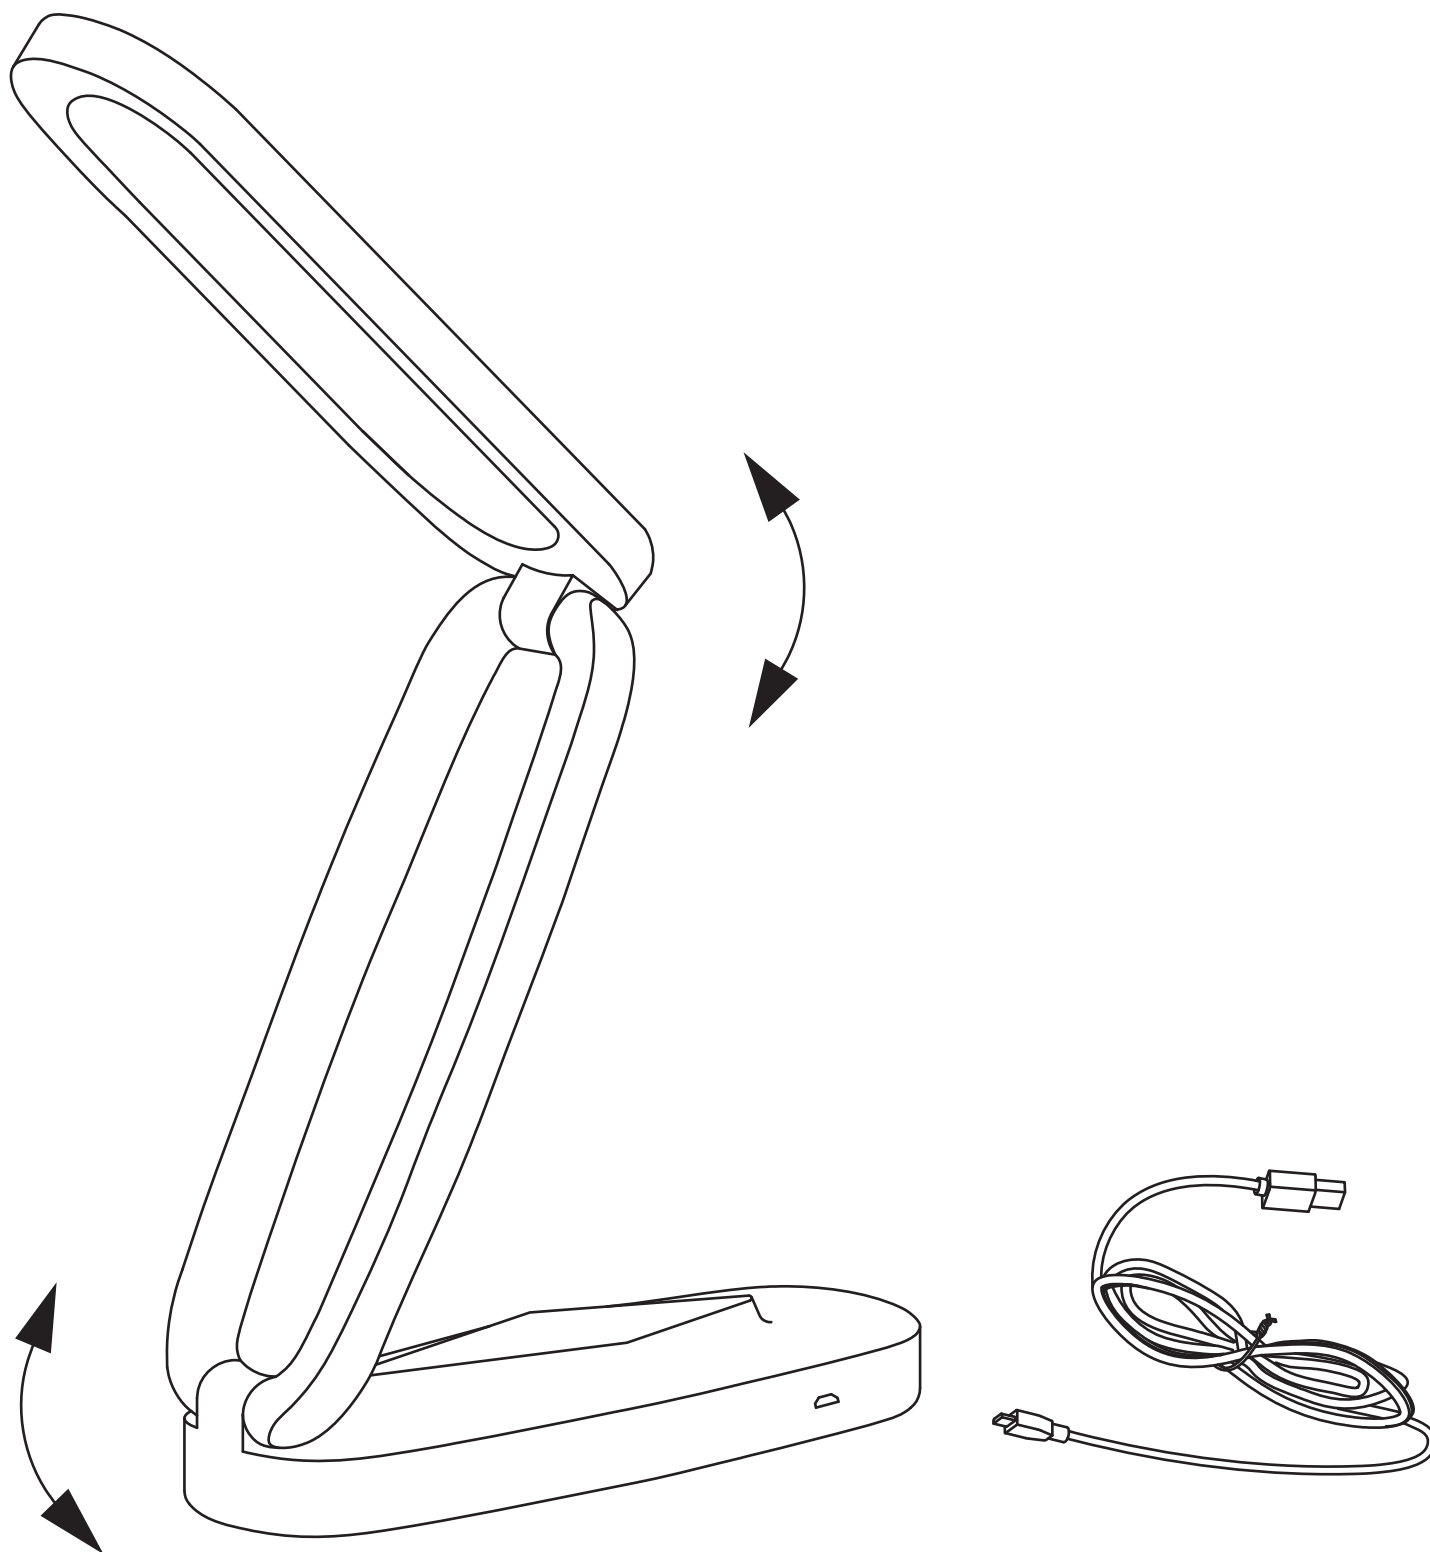

## ESPECIFICACIONES DE PRODUCTO

PARÁMETRO	DATA
1 Marca	Just Home Collection
2 Referencia	240195-WHR
3 Tipo de producto	Luminaria Decorativa
4 Tipo de socket o portabombillas del producto	No Aplica
5 Corriente nominal (A)	0.37
6 Tensión(es) de operación (V)	5 VDC
7 Frecuencia (Hz)	No aplica
8 Potencia nominal (W)	Max. Potencia: 1.9 W
9 Factor de potencia	No Aplica
10 Ta: Rango de temperatura ambiente de operación en °C	-5 °C - 40 °C
11 Especifique si requiere accesorios eléctricos o electrónicos para su normal funcionamiento	Cable USB
12 Tipo de uso	Interior
13 Modo de conexión de alimentación eléctrica	USB (Adaptador no incluido)
14 Potencia límite en modo de espera (para luminarias que cuenten con la función de modo de espera o funcionalidades adicionales a la de iluminar)	No Aplica
15 Grado de protección IP	IP20

GRÁFICO CON DIMENSIONES

5.2cm

32cm

17cm

DIAGRAMA DE CONEXIONES

\* Para mayor información consultar el manual de instrucciones del producto.