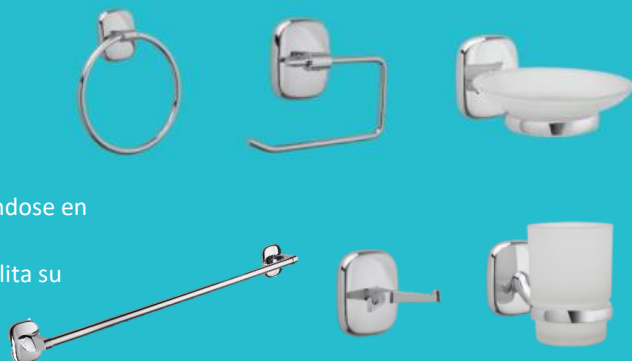

## Accesorios metálicos

Los accesorios Greta reflejan las últimas tendencias de diseño convirtiéndose en el mejor complemento para tu baño. Accesorios metálicos con sistema de instalación oculto y diseño que evita la acumulación de impurezas y facilita su limpieza.

- Sistema de instalación oculta, sin tornillos expuestos.
- Resistentes a la corrosión, rayones y manchas.
- Incluye chazos y tornillos.

### COMPONENTES KIT

DESCRIPCIÓN	PESO BRUTO GR.
PORTA ROLLOS	191
TOALLEROS ARGOLLA	215
PERCHAS	130
JABONERAS	302
TOALLEROS BARRA	306
CEPILLERAS	309

- Los componentes se venden en pieza suelta o en KITS
- La capacidad de carga del toallero barra es de 23Kg, los demás componentes resisten cargas de hasta 9 Kg.