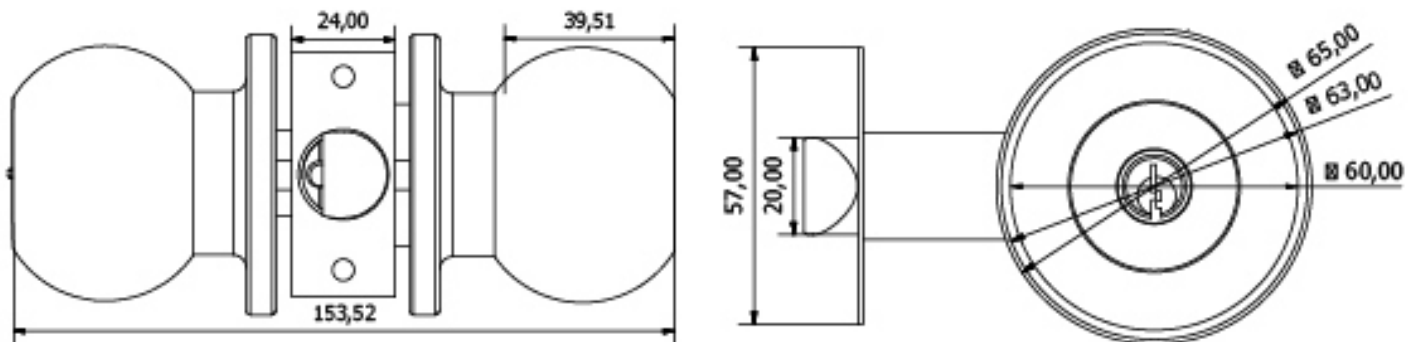

CERRADURA PUERTAS INTERIORES

POMO TUBULAR BAÑO 6871-BK

- 🔒 **CERRADURA PUERTAS INTERIORES PARA BAÑO** Pomo tubular, asegura girando el boton en sentido de las manecillas del reloj, sistema anti-tarjeta

Garantía Servicio de instalación