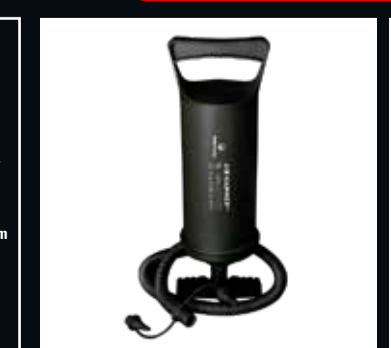

COMBO DOBLE NEPAL 4 PIEZAS COMBO DUPLO NEPAL 4 PEÇAS

PARA USO INTERIOR Y EXTERIOR
PARA USO EXTERNO E INTERNO

PERSONAS/PESSOAS