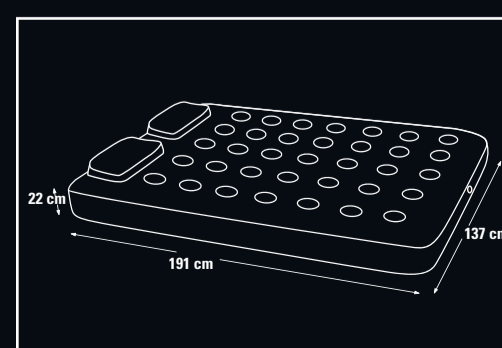

COMBO DOBLE NEPAL 4 PIEZAS COMBO DUPLO NEPAL 4 PEÇAS

PARA USO INTERIOR Y EXTERIOR
PARA USO EXTERNO E INTERNO

PERSONAS/PESSOAS