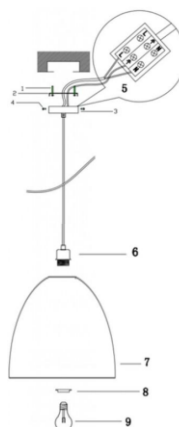

LAMP COLG ALAMOS 1L E27 NG/NAT

Modelo: 33236-2

Especificaciones Técnicas

Potencia Nominal (Watts):	30 W
Cantidad de Luces:	1
Tipo de Socket:	E27
Bombillo Incluido:	NO
Atenuable:	NO
Corriente Nominal (A):	0.27 A
Tensión:	110 V
Frecuencia (Hz):	60
Fuente De Energía:	ELÉCTRICA
Tipo De Corriente:	AC
Clase de Aislamiento:	CLASE I
Ta: Rango de temperatura ambiente de operación en °C:	-15 °C A 40 °C
Grado de Protección IP:	IP 20

Especificaciones Funcionales

Tipo De Producto:	LUMINARIA DECORATIVA
Tipo de Uso:	INTERIOR
Medidas del Producto (mm):	LARGO: 405 x ANCHO: 405 x ALTO: 515 mm
Alto Máximo del Producto (mm):	1730
Material:	BAMBOO+METAL
Color:	NEGRO MATE
Unidad de Empaque:	PIEZA
Tipo de Empaque:	CAJA DE COLOR
Marca:	JUST HOME COLLECTION
Especificar si requiere accesorios eléctricos o electrónicos para su normal funcionamiento:	NO
Modo de Conexión de Alimentación Eléctrica:	BLOQUE DE TERMINALES
Potencia límite en modo de espera:	NO APLICA
País de Origen:	CHINA

1. Tornillos | Parafusos
2. Barra de Montaje | Barra de Montagem
3. Base | Base
4. Tornillos | Parafusos
5. Bloque de la Terminal | Terminal de Conexão
6. Socket | Soquete
7. Pantalla | Cúpula
8. Anillo del Socket | Anel do Soquete
9. Bombillo | Lâmpada