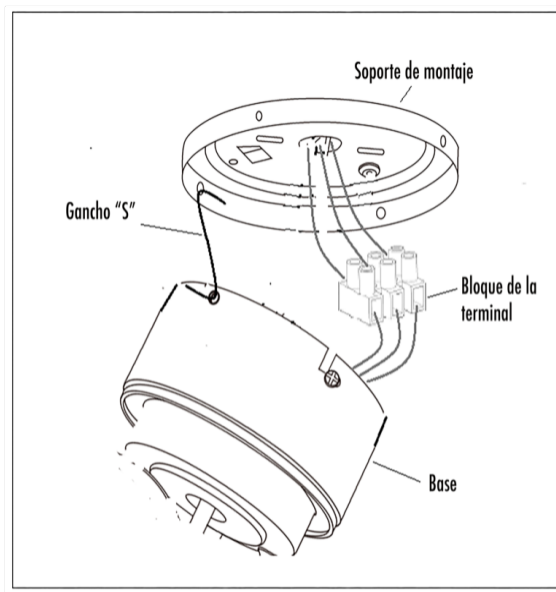

VENT TECHO RAT 4L E27 C/CTR NT

Modelo: 33730-2

Especificaciones Técnicas

Potencia de la Luminaria (Watts):	10 W
Potencia del Motor (Watts):	12 W
Potencia total luminaria(Watts):	40 W
Cantidad de Luces:	4
Tipo de Socket:	E27
Bombillo Incluido:	NO
Corriente Nominal (A):	1.45 A
Corriente del Motor (A):	0.18 A
Tensión:	110 V
Frecuencia (Hz):	60 Hz
Fuente De Energía:	ELÉCTRICA
Cantidad De Velocidades:	6
Tipo De Motor:	DC INVERTER
Rango De Velocidad (Baja/Alta)	500/1000
Rpm: Flujo De Aire CFM (Min/Max):	240 / 560
Tipo De Corriente:	AC
Clase de Aislamiento:	CLASE I
Rango de temperatura ambiente de operación en °C:	-10 °C A 40 °C
Grado de Protección IP:	IP 20

Especificaciones Funcionales

Tipo De Producto:	LUMINARIA DECORATIVA
Tipo de Uso:	INTERIOR
Medidas del Producto (mm):	LARGO: 500 x ANCHO: 500 x ALTO: 220 mm
Material:	BAMBOO+METAL
Color:	NEGRO MATE
Unidad de Empaque:	PIEZA
Tipo de Empaque:	CAJA DE COLOR
Marca:	JUST HOME COLLECTION

Especificar si requiere accesorios eléctricos o NO electrónicos para su normal funcionamiento:

Modo de Conexión de Alimentación Eléctrica: **BLOQUE DE TERMINALES**

Potencia límite en modo de espera:	1.6 W
País de Origen:	CHINA

DIAGRAMA DE CONEXIÓN