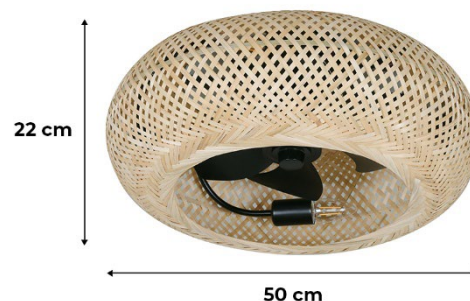

VENT TECHO RAT 4L E27 C/CTR NT

Modelo: 33730-2

Especificaciones Técnicas

Potencia de la Luminaria (Watts):	10 W
Potencia del Motor (Watts):	12 W
Potencia total luminaria(Watts):	40 W
Cantidad de Luces:	4
Tipo de Socket:	E27
Bombillo Incluido:	NO
Corriente Nominal (A):	1.45 A
Corriente del Motor (A):	0.18 A
Tensión:	110 V
Frecuencia (Hz):	60 Hz
Fuente De Energía:	ELÉCTRICA
Cantidad De Velocidades:	6
Tipo De Motor:	DC INVERTER
Rango De Velocidad (Baja/Alta)	500/1000
Rpm: Flujo De Aire CFM (Min/Max):	240 / 560
Tipo De Corriente:	AC
Clase de Aislamiento:	CLASE I
Rango de temperatura ambiente de operación en °C:	-10 °C A 40 °C
Grado de Protección IP:	IP 20

Especificaciones Funcionales

Tipo De Producto:	LUMINARIA DECORATIVA
Tipo de Uso:	INTERIOR
Medidas del Producto (mm):	LARGO: 500 x ANCHO: 500 x ALTO: 220 mm
Material:	BAMBOO+METAL
Color:	NEGRO MATE
Unidad de Empaque:	PIEZA
Tipo de Empaque:	CAJA DE COLOR
Marca:	JUST HOME COLLECTION