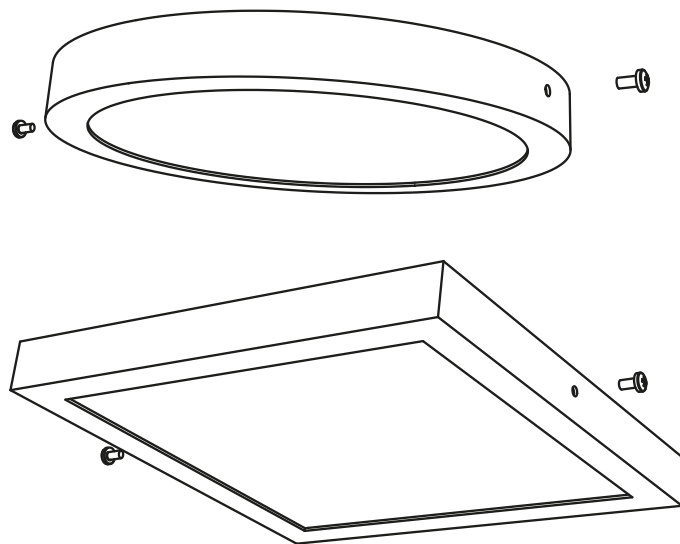

Por sua segurança, nunca olhe diretamente para a fonte de luz.

Siga los pasos ilustrados en la siguiente figura para la correcta instalación.

Siga os passos ilustrados na figura abaixo para uma correta instalação

INSTALACIÓN / INSTALAÇÃO:

1. Instalar el soporte al techo y conectar el driver a la alimentación.

1. Instale o suporte no teto e conecte o driver à fonte de alimentação

3. Instalar el artefacto en el soporte y fijar con los tornillos.

3. Instale a unidade no suporte e fixe-a com os parafusos.

2. Conectar las fichas macho y hembra entre sí.

2. Conecte os plugues macho e fêmea entre si

Recomendaciones para la instalación

- Luminaria de uso interior.
- Luminaria apta para montar sobre superficie normalmente inflamable.
- No cubrir la luminaria con material aislante.
- No intente cambiar el LED ó reparar la luminaria