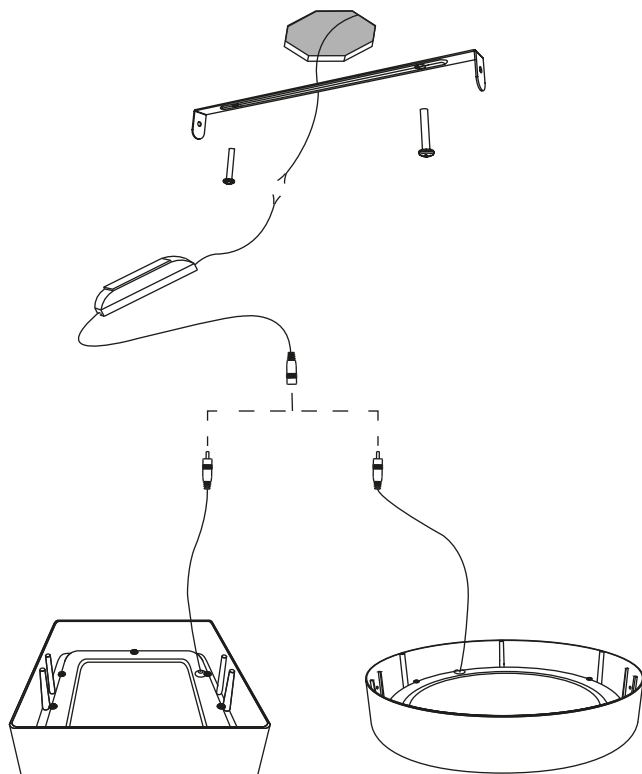

Por sua segurança, nunca olhe diretamente para a fonte de luz.

Siga los pasos ilustrados en la siguiente figura para la correcta instalación.

Siga os passos ilustrados na figura abaixo para uma correta instalação

INSTALACIÓN / INSTALAÇÃO:

1. Instalar el soporte al techo y conectar el driver a la alimentación.

1. Instale o suporte no teto e conecte o driver à fonte de alimentação

3. Instalar el artefacto en el soporte y fijar con los tornillos.

3. Instale a unidade no suporte e fixe-a com os parafusos.

2. Conectar las fichas macho y hembra entre sí.

2. Conecte os plugues macho e fêmea entre si

Recomendaciones para la instalación

- Luminaria de uso interior.
- Luminaria apta para montar sobre superficie normalmente inflamable.
- No cubrir la luminaria con material aislante.
- No intente cambiar el LED ó reparar la luminaria