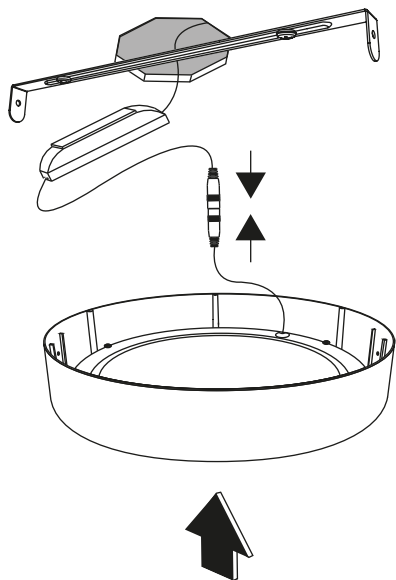

Por sua segurança, nunca olhe diretamente para a fonte de luz.

Siga los pasos ilustrados en la siguiente figura para la correcta instalación.

Siga os passos ilustrados na figura abaixo para uma correta instalação

INSTALACIÓN / INSTALAÇÃO:

1. Instalar el soporte al techo y conectar el driver a la alimentación.

1. Instale o suporte no teto e conecte o driver à fonte de alimentação

3. Instalar el artefacto en el soporte y fijar con los tornillos.

3. Instale a unidade no suporte e fixe-a com os parafusos.

2. Conectar las fichas macho y hembra entre sí.

2. Conecte os plugues macho e fêmea entre si

Recomendaciones para la instalación

- Luminaria de uso interior.
- Luminaria apta para montar sobre superficie normalmente inflamable.
- No cubrir la luminaria con material aislante.
- No intente cambiar el LED ó reparar la luminaria