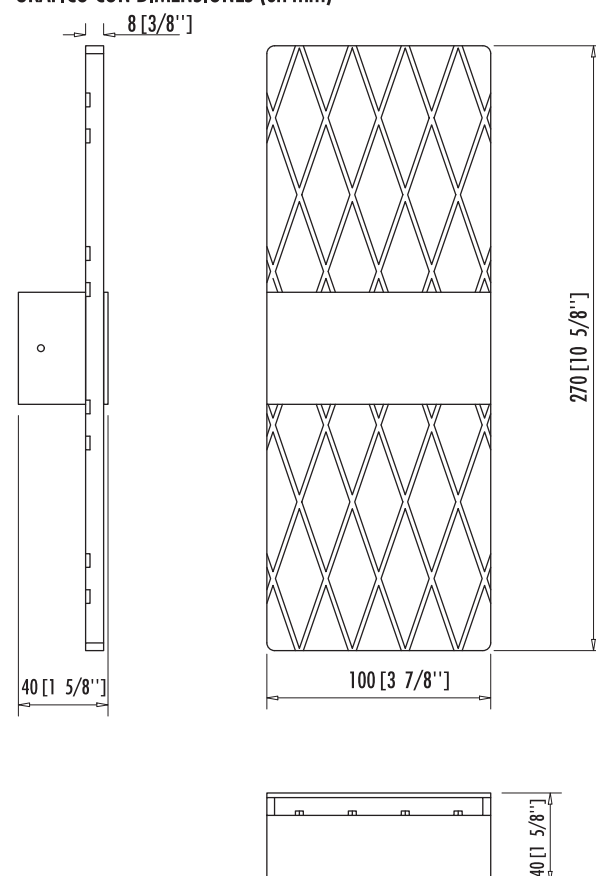

ESPECIFICACIONES DE PRODUCTO

PARÁMETRO	DATA
1 Marca	Just Home Collection
2 Referencia	BK0060SR
3 Tipo de producto	Luminaria Decorativa
4 Tipo de socket o portabombillas del producto	No Aplica
5 Corriente nominal (A)	0.09
6 Tensión(es) de operación (V)	110V~
7 Frecuencia (Hz)	60Hz
8 Potencia nominal (W)	6W
9 Factor de potencia	0,57
10 Ta: Rango de temperatura ambiente de operación en °C	-20 °C - 40 °C
11 Especifique si requiere accesorios eléctricos o electrónicos para su normal funcionamiento	Driver
12 Tipo de uso	Interior
13 Modo de conexión de alimentación eléctrica	Bornera
14 Potencia límite en modo de espera (para luminarias que cuenten con la función de modo de espera o funcionalidades adicionales a la de iluminar)	No aplica
15 Grado de protección IP	IP20

GRÁFICO CON DIMENSIONES (en mm)

DIAGRAMA DE CONEXIONES

* Para mayor información consultar el manual de instrucciones del producto.