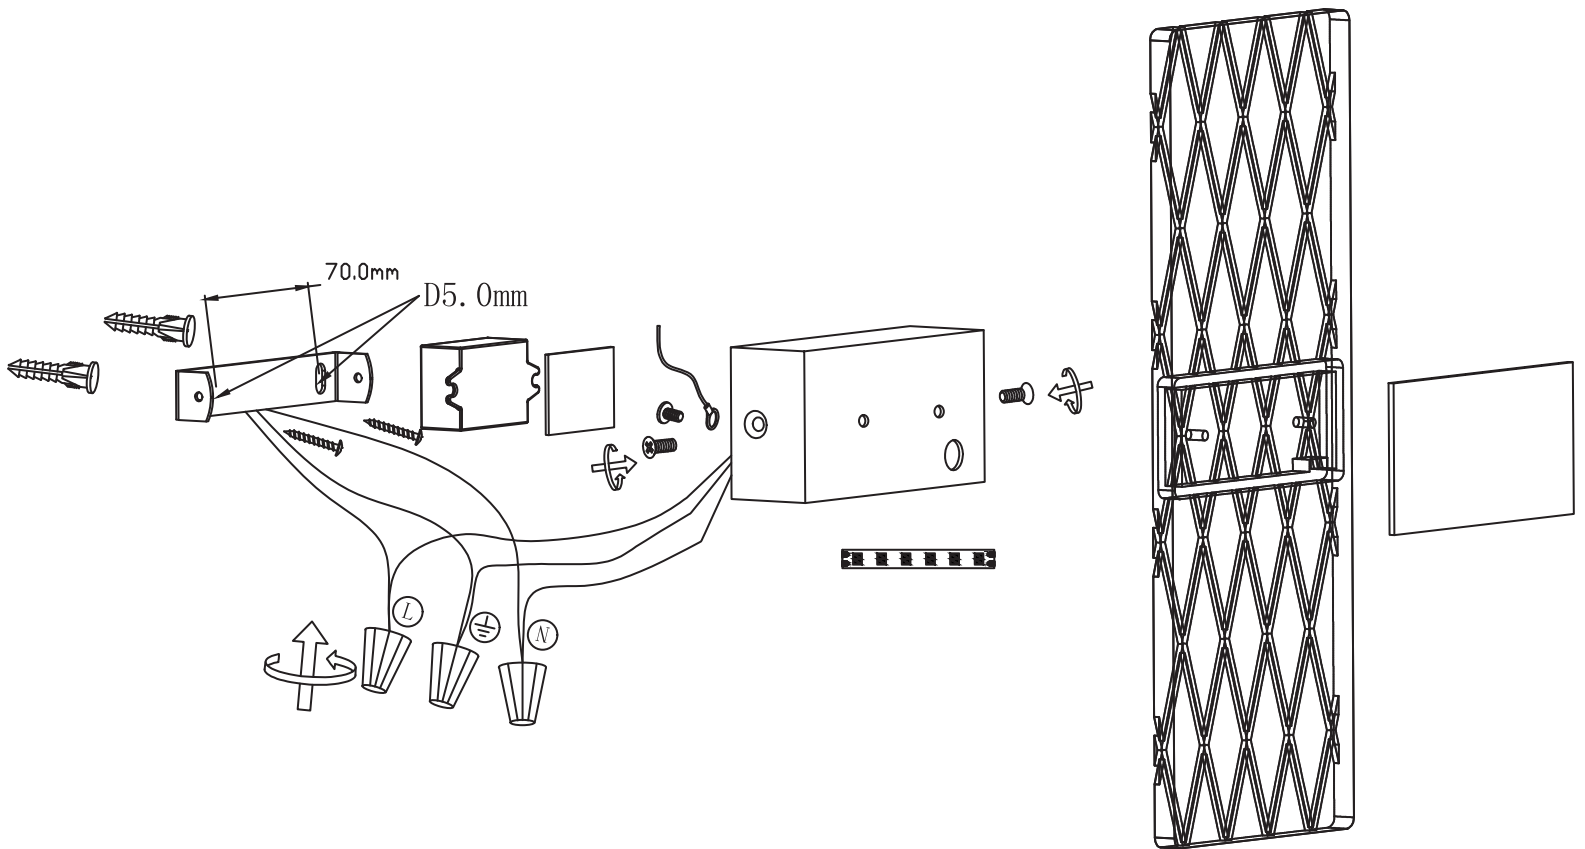

ESPECIFICACIONES DE PRODUCTO

PARÁMETRO	DATA
1 Marca	Just Home Collection
2 Referencia	BK0060SR
3 Tipo de producto	Luminaria Decorativa
4 Tipo de socket o portabombillas del producto	No Aplica
5 Corriente nominal (A)	0.09
6 Tensión(es) de operación (V)	110V~
7 Frecuencia (Hz)	60Hz
8 Potencia nominal (W)	6W
9 Factor de potencia	0,57
10 Ta: Rango de temperatura ambiente de operación en °C	-20 °C - 40 °C
11 Especifique si requiere accesorios eléctricos o electrónicos para su normal funcionamiento	Driver
12 Tipo de uso	Interior
13 Modo de conexión de alimentación eléctrica	Bornera
14 Potencia límite en modo de espera (para luminarias que cuenten con la función de modo de espera o funcionalidades adicionales a la de iluminar)	No aplica
15 Grado de protección IP	IP20

GRÁFICO CON DIMENSIONES (en mm)

DIAGRAMA DE CONEXIONES

* Para mayor información consultar el manual de instrucciones del producto.