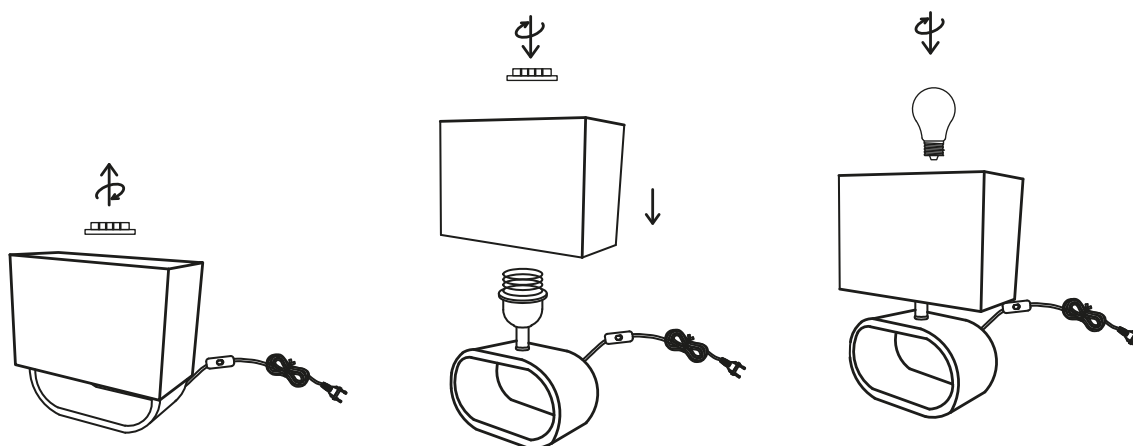

En caso de necesitar asistencia para la instalación de este producto busque apoyo de un electricista calificado.

Consulte las características eléctricas nominales de alimentación del luminaria en el marcado o etiquetado de ésta.

Por favor, leia e guarde este manual:

1. O grau de proteção desta luminária é IP20 e é apta somente para uso em ambientes internos.
2. O abastecimento elétrico deve ser compatível com as exigências da luminária.
3. Sempre desligue a energia elétrica antes de limpar ou substituir lâmpada danificada (E27).
4. Para limpar a unidade, use somente agentes não corrosivos.

O cabo flexível ou o cordão exterior desta luminária não pode ser substituído. Se o cabo apresentar danos, a luminária deve ser descartada.

Por favor, desconecte o abastecimento de energia antes de fazer a instalação.

Substitua a lâmpada danificada por uma lâmpada similar base E27 com uma potência máxima de 12 W para evitar perigos e danos.

Caso precise de ajuda com a instalação deste produto, procure o apoio de um electricista qualificado.

Consulte as características elétricas nominais de alimentação da luminária na etiqueta do produto.

País	Voltaje Voltagem	Frecuencia Frequência	Potencia Potência
Chile	220 V~	50 Hz	12 W
Colombia	110 V~	60 Hz	12 W
Perú	220 V~	60 Hz	12 W
Argentina	220 V~ / 240 V	50 Hz	12 W
Uruguay	230 V~	50 Hz	12 W
Brasil	127 V~ - 220 V	60 Hz	12 W
México	127 V~	60 Hz	12 W

Lámpara de
Mesa Bambú
Luminario Interior de Mesa

Luminária de
Mesa Bambu

Modelo
Modelo
JK-045

Por cualquier reclamo o desperfecto diríjase a la tienda Sodimac donde adquirió el producto junto con su comprobante de compra, nuestro servicio de post venta lo asistirá con gusto. Para quaisquer consultas ou reclamações, dirija-se à loja Sodimac onde adquiriu o produto, munido do comprovante de compra; nosso Serviço de Pós Vendas o atenderá com prazer.

ARGENTINA

Teléfono de contacto:
0810-222-7634
www.sodimac.com.ar

BRASIL

Telefone para contato:
+55 (11) 3004-5678
São Paulo e Grande
São Paulo | 0800 7634622
www.sodimac.com.br

CHILE

Teléfono de contacto:
600 329 2002
www.sodimac.cl

MEXICO

Teléfono de contacto:
800 062 5222
www.sodimac.com.mx

PERÚ

Teléfono de contacto:
4192000
www.sodimac.com.pe
www.maestro.com.pe

URUGUAY

Teléfono de contacto:
0800-7634
www.sodimac.com.uy

COLOMBIA

Teléfono de contacto:
3208899933
www.homecenter.co

Importado y/e Distribuido por: **Argentina:** FALABELLA S.A., C.U.I.T. 30-65572582-9 - Suipacha 1111 P. 18 (1008) - Buenos Aires. Tel.: 54-11-4710-5600. - **Brasil:** CONSTRUDECOR S.A - CNPJ: 03.439.316/0078-51 - SAC: +55 (11) 3004-5678 SP e Grande SP | 0800 7634622. - **Chile:** SODIMAC S.A., RUT 96.792.430-K - Presidente Riesco 5685, oficina 801, Piso 14 y 16, Las Condes, Santiago - Tel.: 600 329 2002 / IMPERIAL S.A., RUT 76.821.330-5. Av. Santa Rosa 7876, La Granja - Santiago - Tel.: 56-2-2399-7000 / FALABELLA RETAIL S.A., RUT 77.261.280-K - Catedral 1401, Dpto. 1401, Santiago - Tel.: 600-380-5000 / HIPERMERCADOS TOTTUS S.A., RUT 78.627.210-6 - Nataniel Cox 620 Subterráneo, Santiago - Tel.: 56-2-2827-0211 - **Colombia:** SODIMAC COLOMBIA S.A., Cód. SIC 800242106, NIT. 800.242.106-2 - Carrera 68D N°, 80-70, Bogotá, Tel.: 57 601 3904100. www.homecenter.co - notificacionesjudiciales@homecenter.co / FALABELLA DE COLOMBIA S.A., NIT.900.017.447-8 - Calle 99 No 11A - 32 , No. Reg. SIC: 900017447 - Bogotá - Tel.: 57 601 5878002 Nacional: 01-8000-113252. - **Perú:** Tiendas del Mejoramiento del Hogar S.A. RUC 20112273922. Av. Angamos Este Nro. 1805 Int. 2, Surquillo - Lima - Lima. Tel: 51-1-2119500 / SAGA FALABELLA S.A., RUC: 20100128056 , Av.Paseo de la República 3220, San Isidro, Lima - Tel.: 51-01-512-3333 / HIPERMERCADOS TOTTUS S.A., Av. Angamos Este 1805 , oficina 5 , Piso 10 , Surquillo, Lima - RUC. 20508565934 - Tel.: 51-01-513-3355 - **Uruguay:** Homecenter Sodimac S.A., RUT 21.699.665 0015 - Plaza Independencia 811, Montevideo, Uruguay - Tel.: 598-2604-7105 - **México:** COMERCIALIZADORA SDMHC S.A. de C.V. Avenida Adolfo López Mateos 201, Colonia Santa Cruz Acatlán, Naucalpan De Juárez, Estado de México, C.P. 53150. RFC CSD161207R2A, Tel.: +52 55 1516 4400. **ARTE: 20250506**