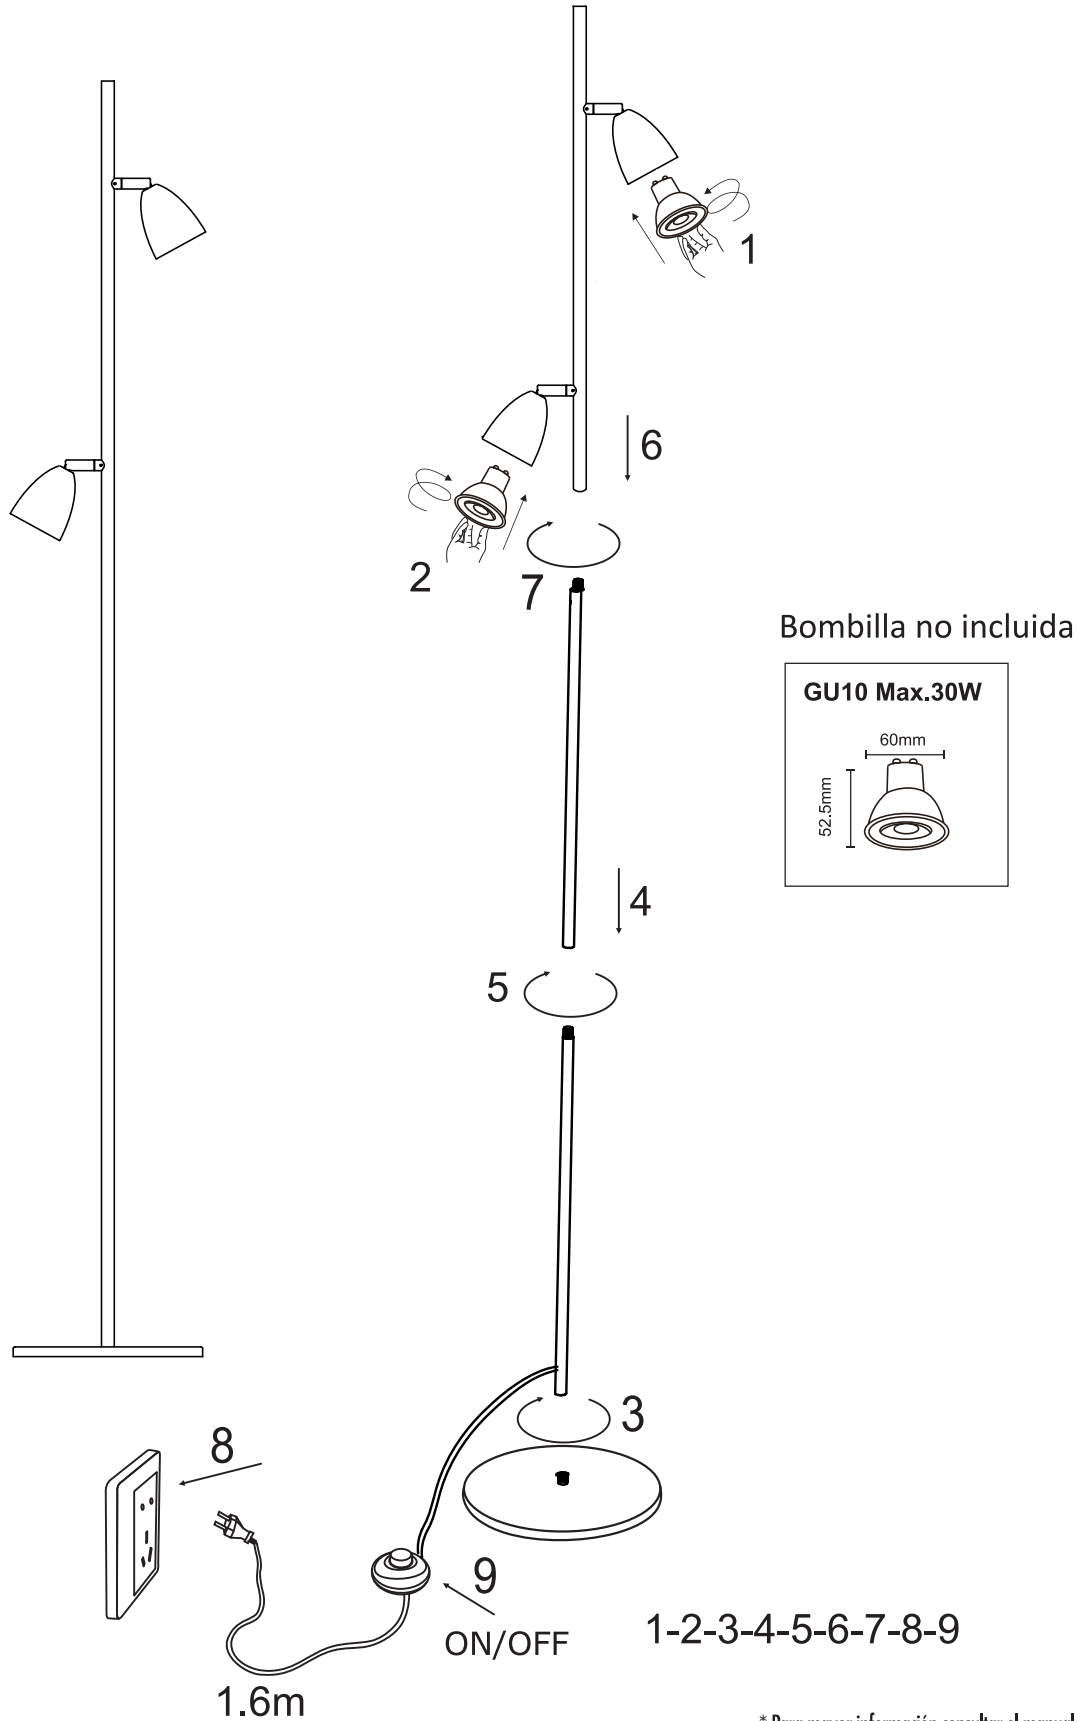

ESPECIFICACIONES DE PRODUCTO

PARÁMETRO	DATA
1 Marca	Just Home Collection
2 Referencia	FH12621-WHQ
3 Tipo de producto	Luminaria Decorativa
4 Tipo de socket o portabombillas del producto	GU10
5 Corriente nominal (A)	0,54
6 Tensión(es) de operación (V)	110 V~
7 Frecuencia (Hz)	60 Hz
8 Potencia nominal (W)	2 X Máx 30W
9 Factor de potencia	No Aplica
10 Ta: Rango de temperatura ambiente de operación en °C	-5 °C - 40 °C
11 Especifique si requiere accesorios eléctricos o electrónicos para su normal funcionamiento	No Aplica
12 Tipo de uso	Interior
13 Modo de conexión de alimentación eléctrica	Enchufe
14 Potencia límite en modo de espera (para luminarias que cuenten con la función de modo de espera o funcionalidades adicionales a la de iluminar)	No Aplica
15 Grado de protección IP	IP20

GRÁFICO CON DIMENSIONES (en mm)

DIAGRAMA DE CONEXIONES

* Para mayor información consultar el manual de instrucciones del producto.