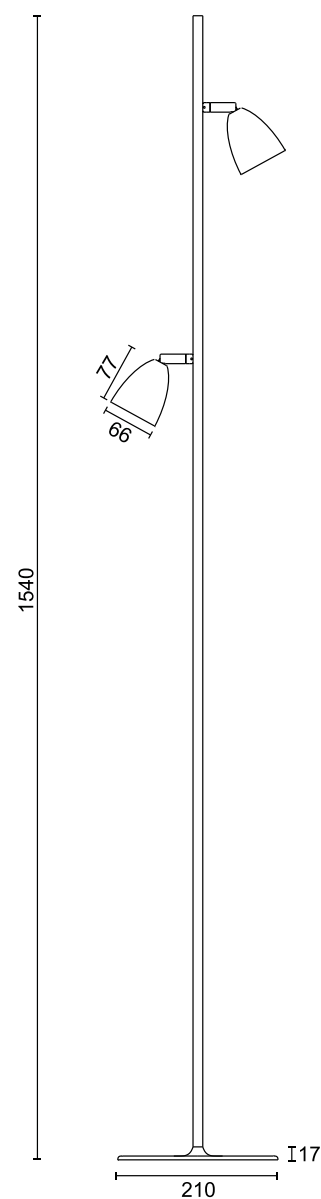

ESPECIFICACIONES DE PRODUCTO

PARÁMETRO	DATA
1 Marca	Just Home Collection
2 Referencia	FH12621-WHQ
3 Tipo de producto	Luminaria Decorativa
4 Tipo de socket o portabombillas del producto	GU10
5 Corriente nominal (A)	0,54
6 Tensión(es) de operación (V)	110 V~
7 Frecuencia (Hz)	60 Hz
8 Potencia nominal (W)	2 X Máx 30W
9 Factor de potencia	No Aplica
10 Ta: Rango de temperatura ambiente de operación en °C	-5 °C - 40 °C
11 Especifique si requiere accesorios eléctricos o electrónicos para su normal funcionamiento	No Aplica
12 Tipo de uso	Interior
13 Modo de conexión de alimentación eléctrica	Enchufe
14 Potencia límite en modo de espera (para luminarias que cuenten con la función de modo de espera o funcionalidades adicionales a la de iluminar)	No Aplica
15 Grado de protección IP	IP20

GRÁFICO CON DIMENSIONES (en mm)

DIAGRAMA DE CONEXIONES

* Para mayor información consultar el manual de instrucciones del producto.