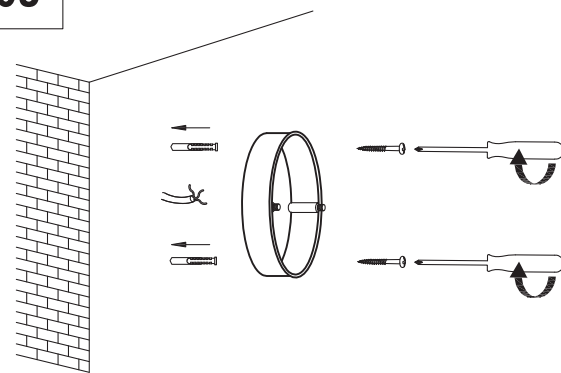

ESPECIFICACIONES DE PRODUCTO

PARÁMETRO	DATA
1 Marca	Just Home Collection
2 Referencia	G10416-1
3 Tipo de producto	Luminaria Decorativa
4 Tipo de socket o portabombillas del producto.	No Aplica
5 Corriente nominal. (A)	0,07
6 Tensión(es) de operación. (V)	110 V~
7 Frecuencia (Hz)	60 Hz
8 Potencia nominal (W)	2 X Máx 4 W
9 Factor de potencia.	0.9
10 Ta: Rango de temperatura ambiente de operación en °C.	-10 °C - 40 °C
11 Especifique si requiere accesorios eléctricos o electrónicos para su normal funcionamiento.	Driver
12 Tipo de uso	Exterior
13 Modo de conexión de alimentación eléctrica	Bornera
14 Potencia límite en modo de espera (para luminarias que cuenten con la función de modo de espera o funcionalidades adicionales a la de iluminar)	No Aplica
15 Grado de protección IP	IP44

131 mm

GRÁFICO CON DIMENSIONES

DIAGRAMA DE CONEXIONES

01

03

02

04

05