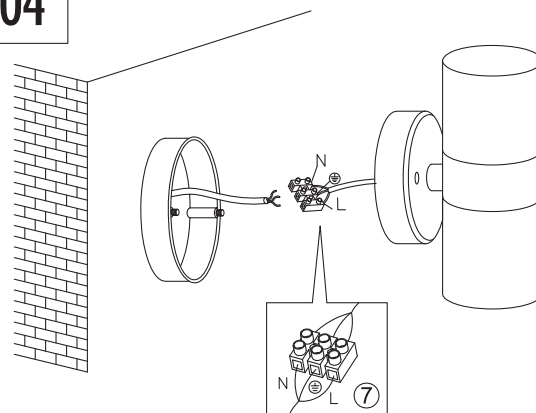

ESPECIFICACIONES DE PRODUCTO

PARÁMETRO	DATA
1 Marca	Just Home Collection
2 Referencia	G10416-1
3 Tipo de producto	Luminaria Decorativa
4 Tipo de socket o portabombillas del producto.	No Aplica
5 Corriente nominal. (A)	0,07
6 Tensión(es) de operación. (V)	110 V~
7 Frecuencia (Hz)	60 Hz
8 Potencia nominal (W)	2 X Máx 4 W
9 Factor de potencia.	0.9
10 Ta: Rango de temperatura ambiente de operación en °C.	-10 °C - 40 °C
11 Especifique si requiere accesorios eléctricos o electrónicos para su normal funcionamiento.	Driver
12 Tipo de uso	Exterior
13 Modo de conexión de alimentación eléctrica	Bornera
14 Potencia límite en modo de espera (para luminarias que cuenten con la función de modo de espera o funcionalidades adicionales a la de iluminar)	No Aplica
15 Grado de protección IP	IP44

131 mm

GRÁFICO CON DIMENSIONES

DIAGRAMA DE CONEXIONES

01

03

02

04

05