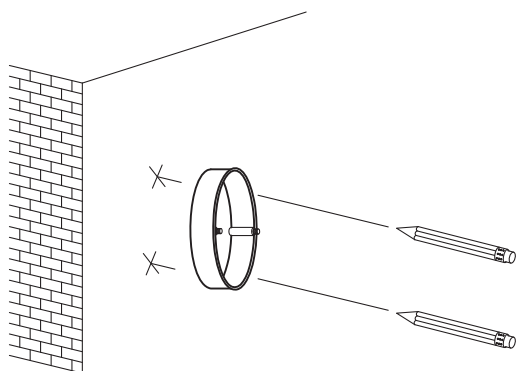

ESPECIFICACIONES DE PRODUCTO

PARÁMETRO	DATA
1 Marca	Just Home Collection
2 Referencia	G10416-1
3 Tipo de producto	Luminaria Decorativa
4 Tipo de socket o portabombillas del producto.	No Aplica
5 Corriente nominal. (A)	0,07
6 Tensión(es) de operación. (V)	110 V~
7 Frecuencia (Hz)	60 Hz
8 Potencia nominal (W)	2 X Máx 4 W
9 Factor de potencia.	0.9
10 Ta: Rango de temperatura ambiente de operación en °C.	-10 °C - 40 °C
11 Especifique si requiere accesorios eléctricos o electrónicos para su normal funcionamiento.	Driver
12 Tipo de uso	Exterior
13 Modo de conexión de alimentación eléctrica	Bornera
14 Potencia límite en modo de espera (para luminarias que cuenten con la función de modo de espera o funcionalidades adicionales a la de iluminar)	No Aplica
15 Grado de protección IP	IP44

131 mm

GRÁFICO CON DIMENSIONES

DIAGRAMA DE CONEXIONES

01

03

02

04

05