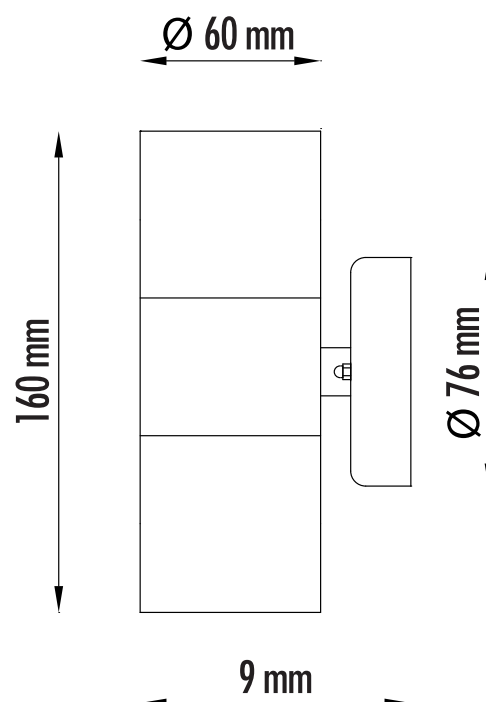

ESPECIFICACIONES DE PRODUCTO

PARÁMETRO	DATA
1 Marca	Just Home Collection
2 Referencia	G10416-1
3 Tipo de producto	Luminaria Decorativa
4 Tipo de socket o portabombillas del producto.	No Aplica
5 Corriente nominal. (A)	0,07
6 Tensión(es) de operación. (V)	110 V~
7 Frecuencia (Hz)	60 Hz
8 Potencia nominal (W)	2 X Máx 4 W
9 Factor de potencia.	0.9
10 Ta: Rango de temperatura ambiente de operación en °C.	-10 °C - 40 °C
11 Especifique si requiere accesorios eléctricos o electrónicos para su normal funcionamiento.	Driver
12 Tipo de uso	Exterior
13 Modo de conexión de alimentación eléctrica	Bornera
14 Potencia límite en modo de espera (para luminarias que cuenten con la función de modo de espera o funcionalidades adicionales a la de iluminar)	No Aplica
15 Grado de protección IP	IP44

131 mm

GRÁFICO CON DIMENSIONES

DIAGRAMA DE CONEXIONES

01

03

02

04

05