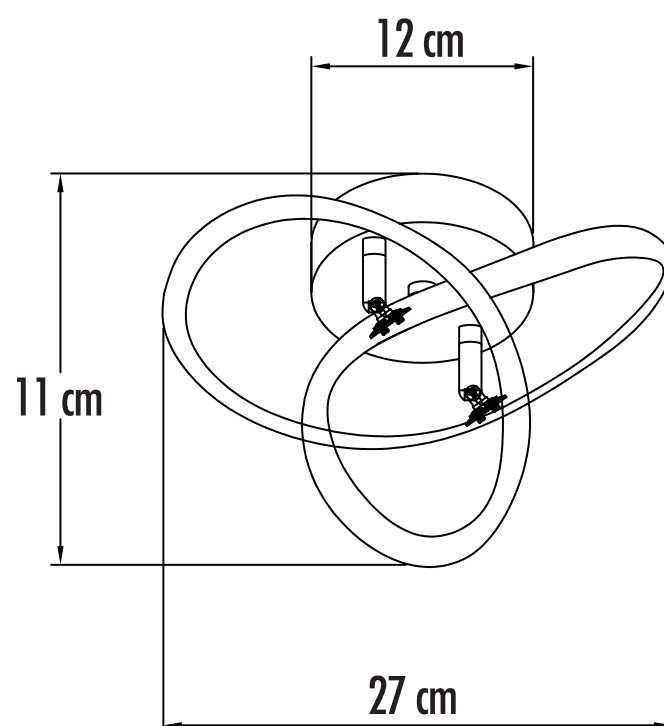

ESPECIFICACIONES DE PRODUCTO

PARÁMETRO	DATA
1 Marca	Just Home Collection
2 Referencia	GH-CEAL-WR
3 Tipo de producto	Luminaria Decorativa
4 Tipo de socket o portabombillas del producto	No Aplica
5 Corriente nominal (A)	0,29
6 Tensión(es) de operación (V)	110V~
7 Frecuencia (Hz)	60Hz
8 Potencia nominal (W)	LED 16 W
9 Factor de potencia	0,52
10 Ta: Rango de temperatura ambiente de operación en °C	-10 °C - 40 °C
11 Especifique si requiere accesorios eléctricos o electrónicos para su normal funcionamiento	Driver
12 Tipo de uso	Interior
13 Modo de conexión de alimentación eléctrica	Bornera
14 Potencia límite en modo de espera (para luminarias que cuenten con la función de modo de espera o funcionalidades adicionales a la de iluminar)	No Aplica
15 Grado de protección IP	IP20

GRÁFICO CON DIMENSIONES

DIAGRAMA DE CONEXIONES

* Para mayor información consultar el manual de instrucciones del producto.