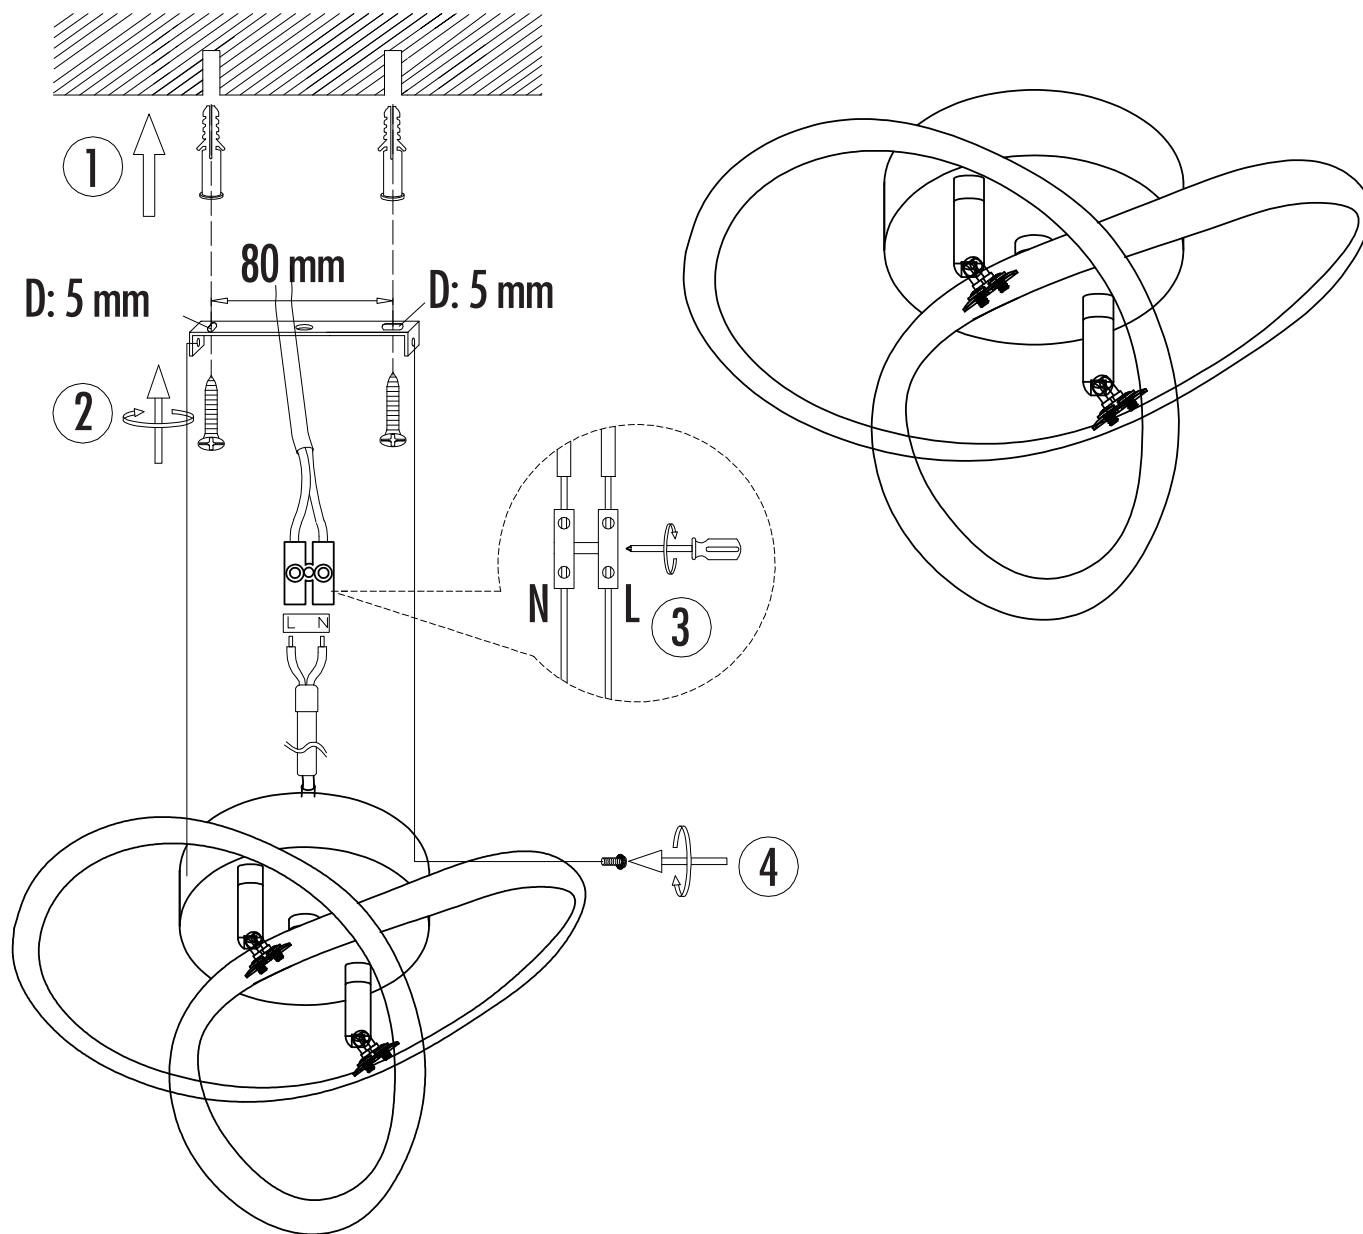

ESPECIFICACIONES DE PRODUCTO

PARÁMETRO	DATA
1 Marca	Just Home Collection
2 Referencia	GH-CEAL-WR
3 Tipo de producto	Luminaria Decorativa
4 Tipo de socket o portabombillas del producto	No Aplica
5 Corriente nominal (A)	0,29
6 Tensión(es) de operación (V)	110V~
7 Frecuencia (Hz)	60Hz
8 Potencia nominal (W)	LED 16 W
9 Factor de potencia	0,52
10 Ta: Rango de temperatura ambiente de operación en °C	-10 °C - 40 °C
11 Especifique si requiere accesorios eléctricos o electrónicos para su normal funcionamiento	Driver
12 Tipo de uso	Interior
13 Modo de conexión de alimentación eléctrica	Bornera
14 Potencia límite en modo de espera (para luminarias que cuenten con la función de modo de espera o funcionalidades adicionales a la de iluminar)	No Aplica
15 Grado de protección IP	IP20

GRÁFICO CON DIMENSIONES

DIAGRAMA DE CONEXIONES

* Para mayor información consultar el manual de instrucciones del producto.