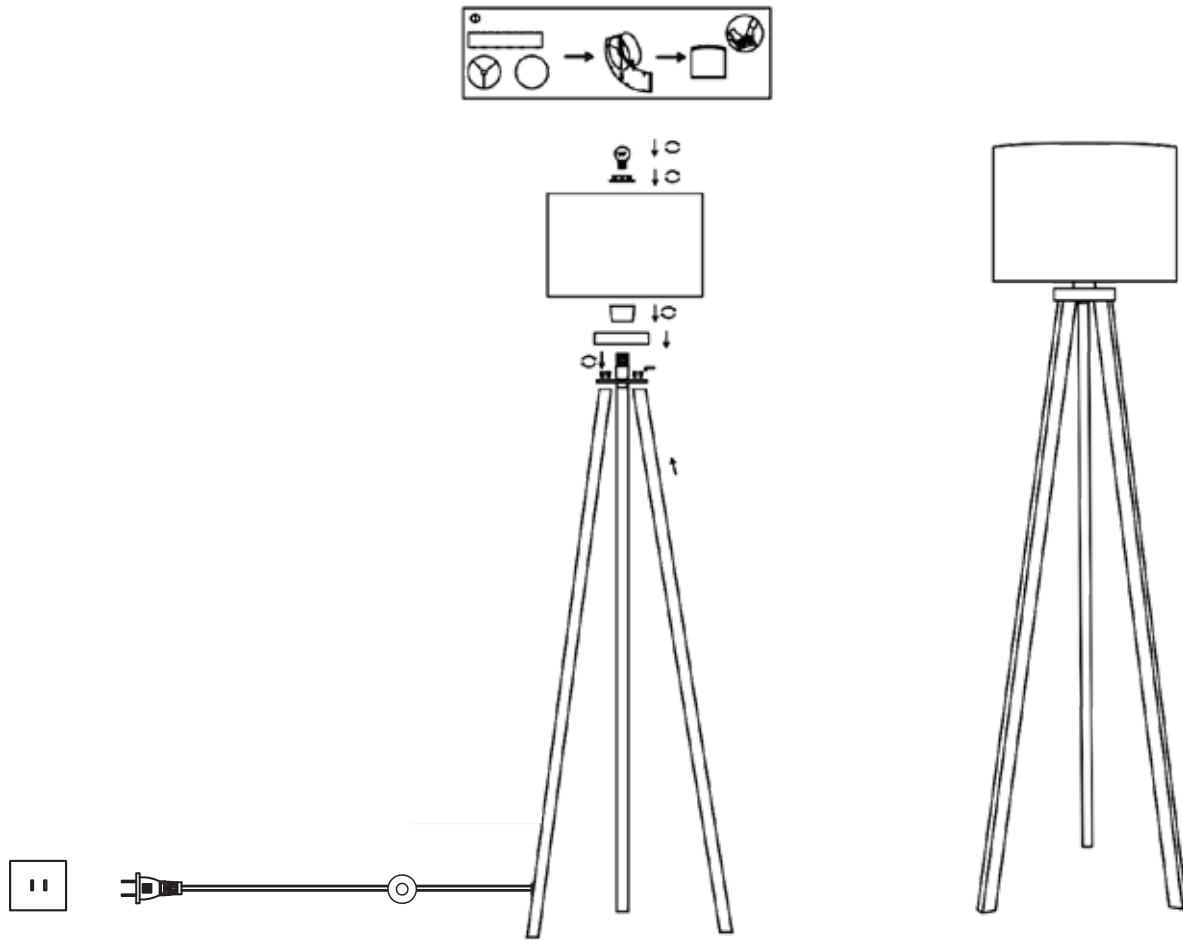

ESPECIFICACIONES DE PRODUCTO

| PARÁMETRO | DATA |
|--|----------------------|
| 1 Marca | Just Home Collection |
| 2 Referencia | GH-FLR-BQ |
| 3 Tipo de producto | Luminaria Decorativa |
| 4 Tipo de socket o portabombillas del producto | E27 |
| 5 Corriente nominal (A) | 0,125 |
| 6 Tensión(es) de operación (V) | 100-240 V~ |
| 7 Frecuencia (Hz) | 50/60 Hz |
| 8 Potencia nominal (W) | 1 X Máx 30 W |
| 9 Factor de potencia | No Aplica |
| 10 Ta: Rango de temperatura ambiente de operación en °C | -15 °C - 40 °C |
| 11 Especifique si requiere accesorios eléctricos o electrónicos para su normal funcionamiento | No Aplica |
| 12 Tipo de uso | Interior |
| 13 Modo de conexión de alimentación eléctrica | Enchufe |
| 14 Potencia límite en modo de espera (para luminarias que cuenten con la función de modo de espera o funcionalidades adicionales a la de iluminar) | No Aplica |
| 15 Grado de protección IP | IP20 |

GRÁFICO CON DIMENSIONES

DIAGRAMA DE CONEXIONES

* Para mayor información consultar el manual de instrucciones del producto.