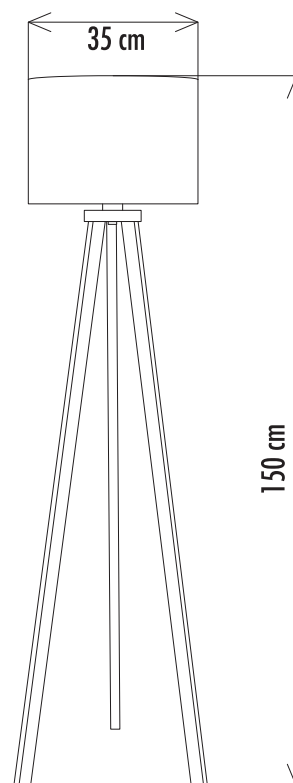

ESPECIFICACIONES DE PRODUCTO

| PARÁMETRO | DATA |
|--|----------------------|
| 1 Marca | Just Home Collection |
| 2 Referencia | GH-FLR-BQ |
| 3 Tipo de producto | Luminaria Decorativa |
| 4 Tipo de socket o portabombillas del producto | E27 |
| 5 Corriente nominal (A) | 0,125 |
| 6 Tensión(es) de operación (V) | 100-240 V~ |
| 7 Frecuencia (Hz) | 50/60 Hz |
| 8 Potencia nominal (W) | 1 X Máx 30 W |
| 9 Factor de potencia | No Aplica |
| 10 Ta: Rango de temperatura ambiente de operación en °C | -15 °C - 40 °C |
| 11 Especifique si requiere accesorios eléctricos o electrónicos para su normal funcionamiento | No Aplica |
| 12 Tipo de uso | Interior |
| 13 Modo de conexión de alimentación eléctrica | Enchufe |
| 14 Potencia límite en modo de espera (para luminarias que cuenten con la función de modo de espera o funcionalidades adicionales a la de iluminar) | No Aplica |
| 15 Grado de protección IP | IP20 |

GRÁFICO CON DIMENSIONES

DIAGRAMA DE CONEXIONES

* Para mayor información consultar el manual de instrucciones del producto.