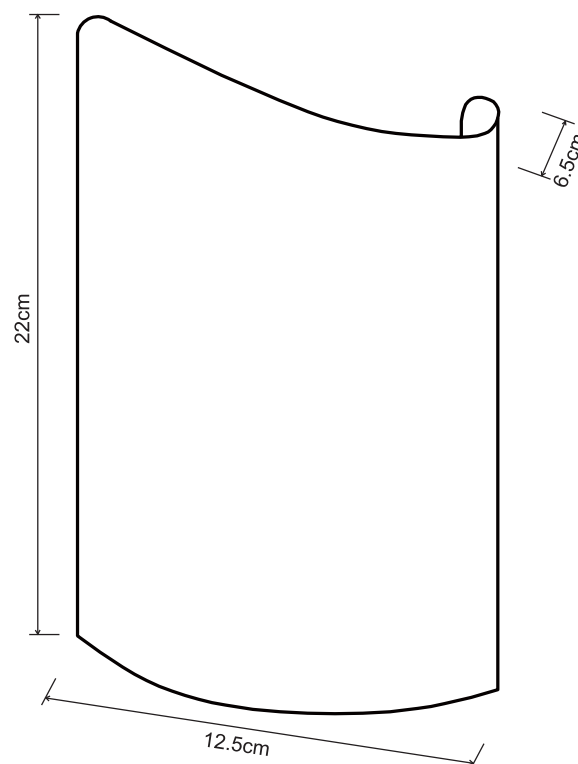

## ESPECIFICACIONES DE PRODUCTO

PARÁMETRO	DATA
1 Marca	Just Home Collection
2 Referencia	GH-LWUN-15R
3 Tipo de producto	Luminaria Decorativa
4 Tipo de socket o portabombillas del producto.	No Aplica
5 Corriente nominal. (A)	0,08
6 Tensión(es) de operación. (V)	110V~
7 Frecuencia (Hz)	60 Hz
8 Potencia nominal (W)	Max Potencia: 2 X 3W
9 Factor de potencia.	0,61
10 Ta: Rango de temperatura ambiente de operación en °C.	-15 °C - 40 °C
11 Especifique si requiere accesorios eléctricos o electrónicos para su normal funcionamiento.	Driver
12 Tipo de uso	Exterior
13 Modo de conexión de alimentación eléctrica	Bornera
14 Potencia límite en modo de espera (para luminarias que cuenten con la función de modo de espera o funcionalidades adicionales a la de iluminar)	No aplica
15 Grado de protección IP	IP65

## GRÁFICO CON DIMENSIONES

\* Para mayor información consultar el manual de instrucciones del producto.

DIAGRAMA DE CONEXIONES