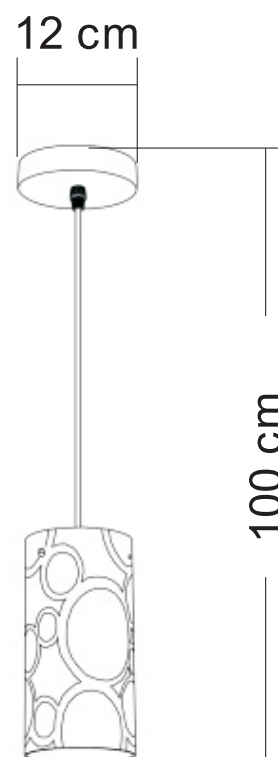

GRÁFICO CON DIMENSIONES

* Para mayor información consultar el manual de instrucciones del producto.