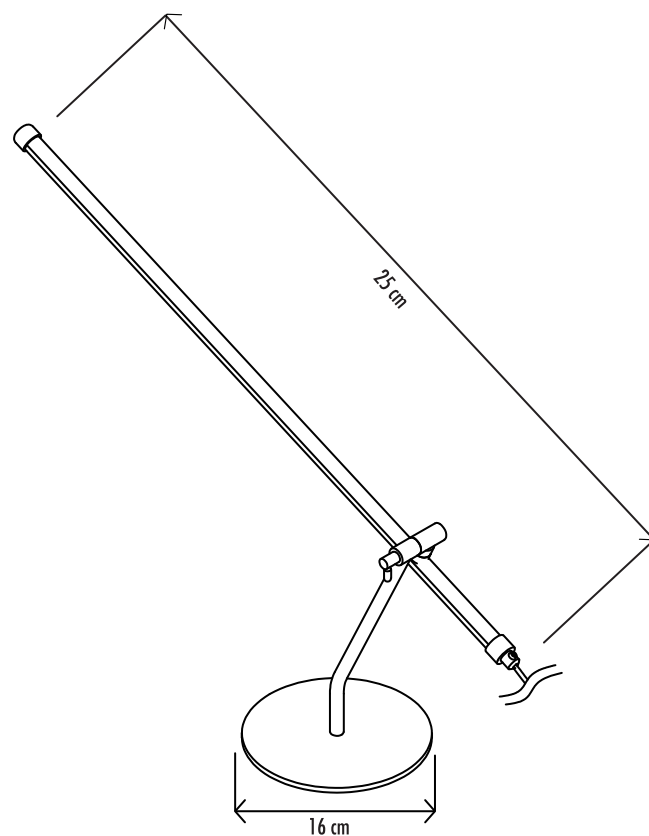

ESPECIFICACIONES DE PRODUCTO

PARÁMETRO	DATA
1 Marca	Just Home Collection
2 Referencia	GH-PLEN-TQ
3 Tipo de producto	Luminaria Decorativa
4 Tipo de socket o portabombillas del producto	No Aplica
5 Corriente nominal (A)	0,059
6 Tensión(es) de operación (V)	12VDC
7 Frecuencia (Hz)	No aplica
8 Potencia nominal (W)	LED 6.5 W
9 Factor de potencia	0,49
10 Ta: Rango de temperatura ambiente de operación en °C	-10 °C - 40 °C
11 Especifique si requiere accesorios eléctricos o electrónicos para su normal funcionamiento	Driver
12 Tipo de uso	Interior
13 Modo de conexión de alimentación eléctrica	Adaptador (100-240VAC - Salida 12VDC) Clavija Tipo A
14 Potencia límite en modo de espera (para luminarias que cuenten con la función de modo de espera o funcionalidades adicionales a la de iluminar)	No Aplica
15 Grado de protección IP	IP20

GRÁFICO CON DIMENSIONES

DIAGRAMA DE CONEXIONES

* Para mayor información consultar el manual de instrucciones del producto.