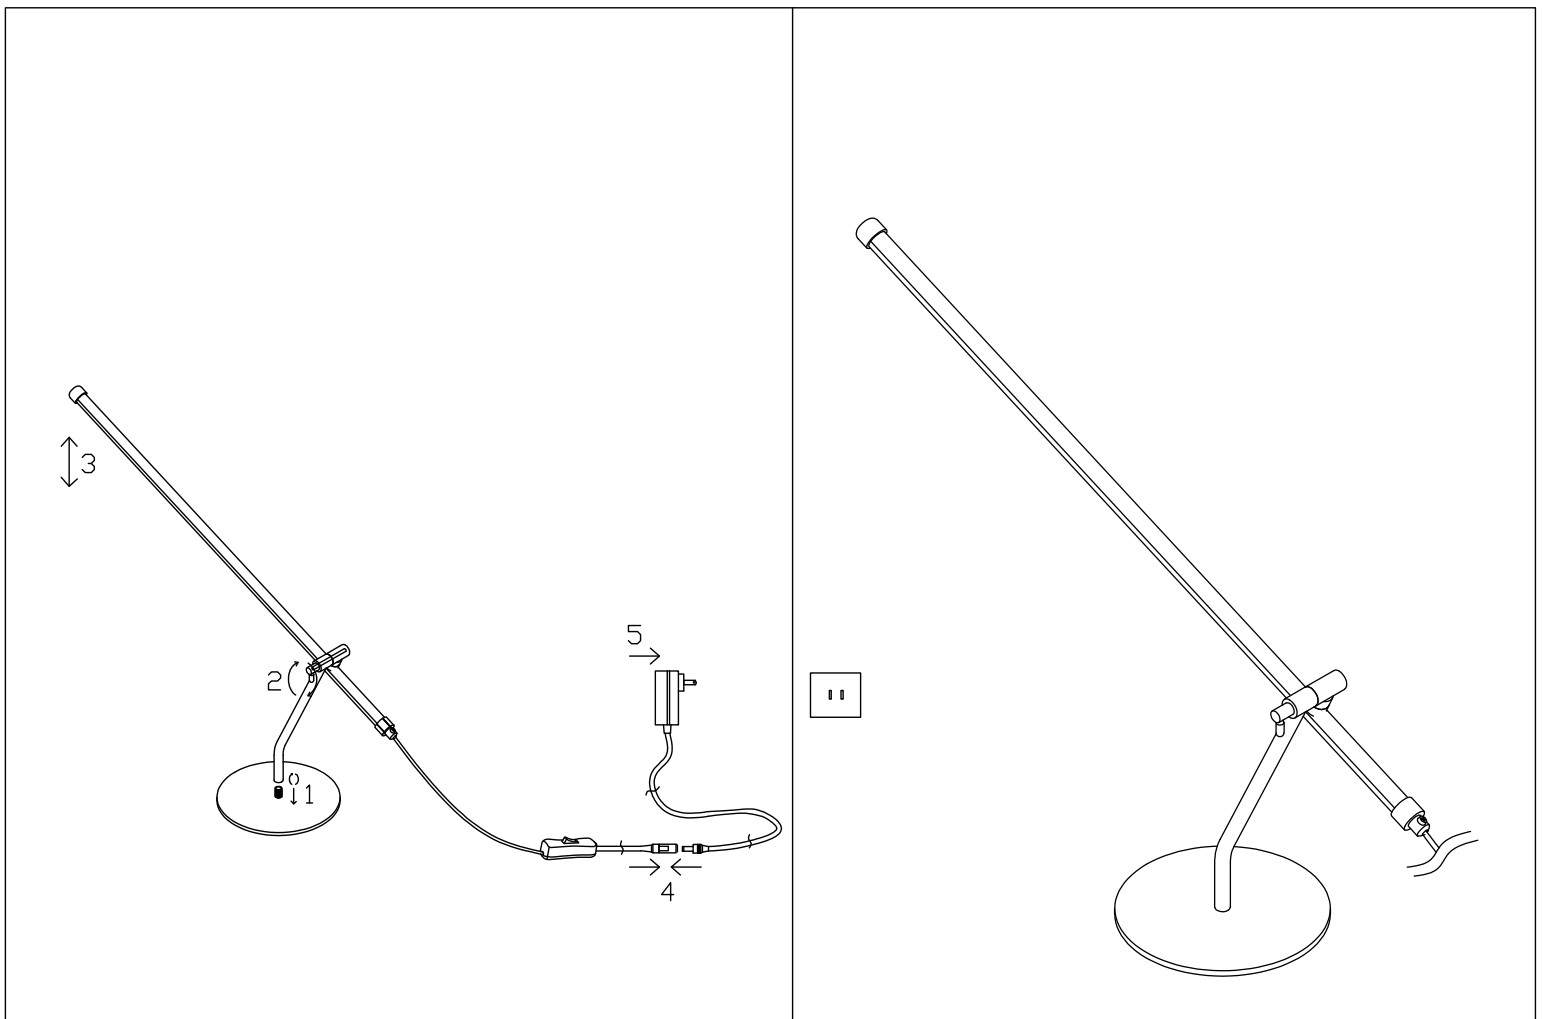

ESPECIFICACIONES DE PRODUCTO

PARÁMETRO	DATA
1 Marca	Just Home Collection
2 Referencia	GH-PLEN-TQ
3 Tipo de producto	Luminaria Decorativa
4 Tipo de socket o portabombillas del producto	No Aplica
5 Corriente nominal (A)	0,059
6 Tensión(es) de operación (V)	12VDC
7 Frecuencia (Hz)	No aplica
8 Potencia nominal (W)	LED 6.5 W
9 Factor de potencia	0,49
10 Ta: Rango de temperatura ambiente de operación en °C	-10 °C - 40 °C
11 Especifique si requiere accesorios eléctricos o electrónicos para su normal funcionamiento	Driver
12 Tipo de uso	Interior
13 Modo de conexión de alimentación eléctrica	Adaptador (100-240VAC - Salida 12VDC) Clavija Tipo A
14 Potencia límite en modo de espera (para luminarias que cuenten con la función de modo de espera o funcionalidades adicionales a la de iluminar)	No Aplica
15 Grado de protección IP	IP20

GRÁFICO CON DIMENSIONES

DIAGRAMA DE CONEXIONES

* Para mayor información consultar el manual de instrucciones del producto.