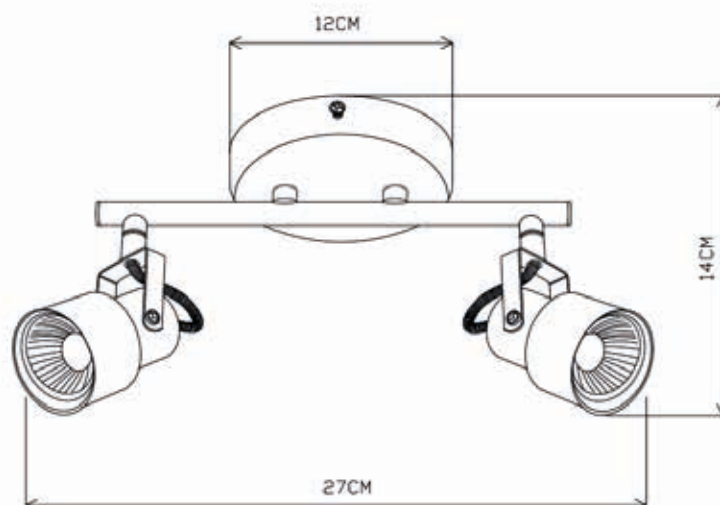

ESPECIFICACIONES DE PRODUCTO

PARÁMETRO	DATA
1 Marca	Just Home Collection
2 Referencia	GH-SPXG-2R
3 Tipo de producto	Luminaria Decorativa
4 Tipo de socket o portabombillas del producto.	GU10
5 Corriente nominal. (A)	0,54
6 Tensión(es) de operación. (V)	110V~
7 Frecuencia (Hz)	60 Hz
8 Potencia nominal (W)	2 X Máx 30W
9 Factor de potencia.	No Aplica
10 Ta: Rango de temperatura ambiente de operación en °C.	-15 °C - 40 °C
11 Especifique si requiere accesorios eléctricos o electrónicos para su normal funcionamiento.	No Aplica
12 Tipo de uso	Interior
13 Modo de conexión de alimentación eléctrica	Bornera
14 Potencia límite en modo de espera (para luminarias que cuenten con la función de modo de espera o funcionalidades adicionales a la de iluminar)	No aplica
15 Grado de protección IP	IP20

GRÁFICO CON DIMENSIONES

DIAGRAMA DE CONEXIONES