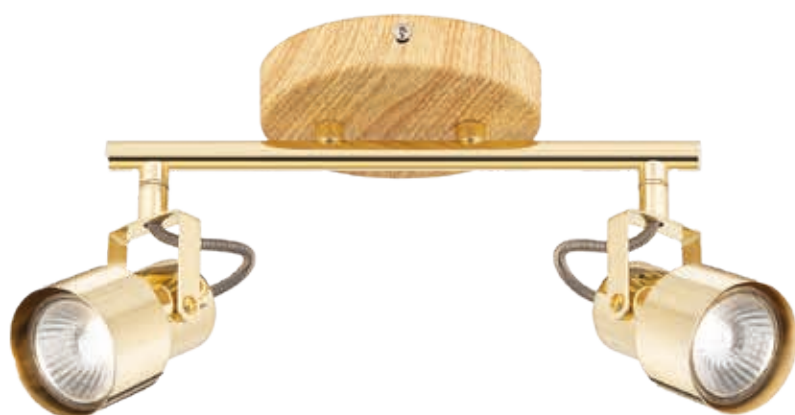

ESPECIFICACIONES DE PRODUCTO

PARÁMETRO	DATA
1 Marca	Just Home Collection
2 Referencia	GH-SPXG-2R
3 Tipo de producto	Luminaria Decorativa
4 Tipo de socket o portabombillas del producto.	GU10
5 Corriente nominal. (A)	0,54
6 Tensión(es) de operación. (V)	110V~
7 Frecuencia (Hz)	60 Hz
8 Potencia nominal (W)	2 X Máx 30W
9 Factor de potencia.	No Aplica
10 Ta: Rango de temperatura ambiente de operación en °C.	-15 °C - 40 °C
11 Especifique si requiere accesorios eléctricos o electrónicos para su normal funcionamiento.	No Aplica
12 Tipo de uso	Interior
13 Modo de conexión de alimentación eléctrica	Bornera
14 Potencia límite en modo de espera (para luminarias que cuenten con la función de modo de espera o funcionalidades adicionales a la de iluminar)	No aplica
15 Grado de protección IP	IP20

GRÁFICO CON DIMENSIONES

DIAGRAMA DE CONEXIONES