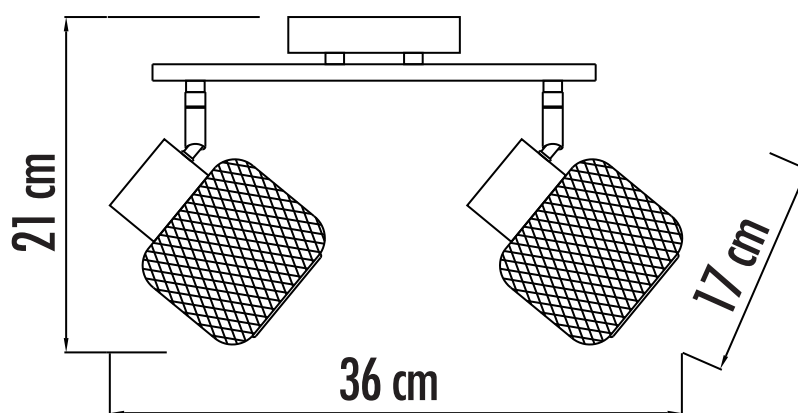

ESPECIFICACIONES DE PRODUCTO

PARÁMETRO	DATA
1 Marca	Just Home Collection
2 Referencia	GH-WALA-2R
3 Tipo de producto	Luminaria Decorativa
4 Tipo de socket o portabombillas del producto	E27
5 Corriente nominal (A)	0,55
6 Tensión(es) de operación (V)	110V~
7 Frecuencia (Hz)	60Hz
8 Potencia nominal (W)	2 X Máx 30 W
9 Factor de potencia	No Aplica
10 Ta: Rango de temperatura ambiente de operación en °C	-15 °C - 40 °C
11 Especifique si requiere accesorios eléctricos o electrónicos para su normal funcionamiento	No Aplica
12 Tipo de uso	Interior
13 Modo de conexión de alimentación eléctrica	Bornera
14 Potencia límite en modo de espera (para luminarias que cuenten con la función de modo de espera o funcionalidades adicionales a la de iluminar)	No Aplica
15 Grado de protección IP	IP20

GRÁFICO CON DIMENSIONES

DIAGRAMA DE CONEXIONES