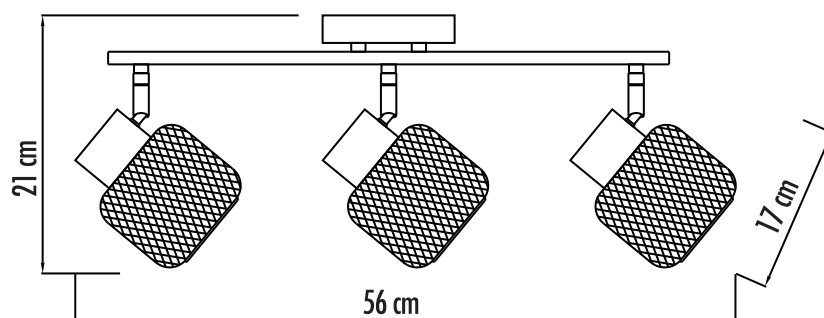

ESPECIFICACIONES DE PRODUCTO

PARÁMETRO	DATA
1 Marca	Just Home Collection
2 Referencia	GH-WALA-3R
3 Tipo de producto	Luminaria Decorativa
4 Tipo de socket o portabombillas del producto	E27
5 Corriente nominal (A)	0,82
6 Tensión(es) de operación (V)	110V~
7 Frecuencia (Hz)	60Hz
8 Potencia nominal (W)	3 X Máx 30 W
9 Factor de potencia	No Aplica
10 Ta: Rango de temperatura ambiente de operación en °C	-15 °C - 40 °C
11 Especifique si requiere accesorios eléctricos o electrónicos para su normal funcionamiento	No Aplica
12 Tipo de uso	Interior
13 Modo de conexión de alimentación eléctrica	Bornera
14 Potencia límite en modo de espera (para luminarias que cuenten con la función de modo de espera o funcionalidades adicionales a la de iluminar)	No Aplica
15 Grado de protección IP	IP20

GRÁFICO CON DIMENSIONES

DIAGRAMA DE CONEXIONES