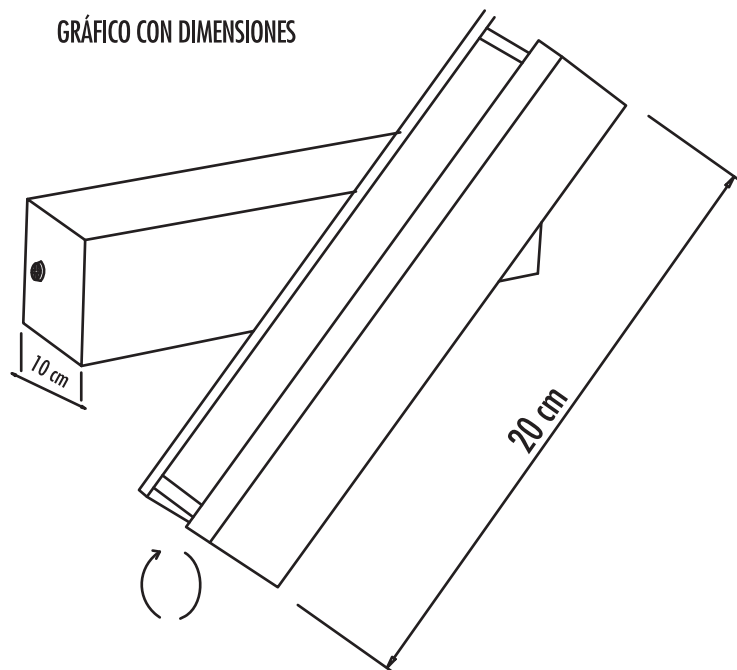

ESPECIFICACIONES DE PRODUCTO

PARÁMETRO	DATA
1 Marca	Just Home Collection
2 Referencia	GH-WALRM-20VR
3 Tipo de producto	Luminaria Decorativa
4 Tipo de socket o portabombillas del producto	No Aplica
5 Corriente nominal (A)	0,06
6 Tensión(es) de operación (V)	110V~
7 Frecuencia (Hz)	60Hz
8 Potencia nominal (W)	3 W
9 Factor de potencia	0,50
10 Ta: Rango de temperatura ambiente de operación en °C	-10 °C - 40 °C
11 Especifique si requiere accesorios eléctricos o electrónicos para su normal funcionamiento	Driver
12 Tipo de uso	Interior
13 Modo de conexión de alimentación eléctrica	Bornera
14 Potencia límite en modo de espera (para luminarias que cuenten con la función de modo de espera o funcionalidades adicionales a la de iluminar)	No Aplica
15 Grado de protección IP	IP20

GRÁFICO CON DIMENSIONES

DIAGRAMA DE CONEXIONES

* Para mayor información consultar el manual de instrucciones del producto.