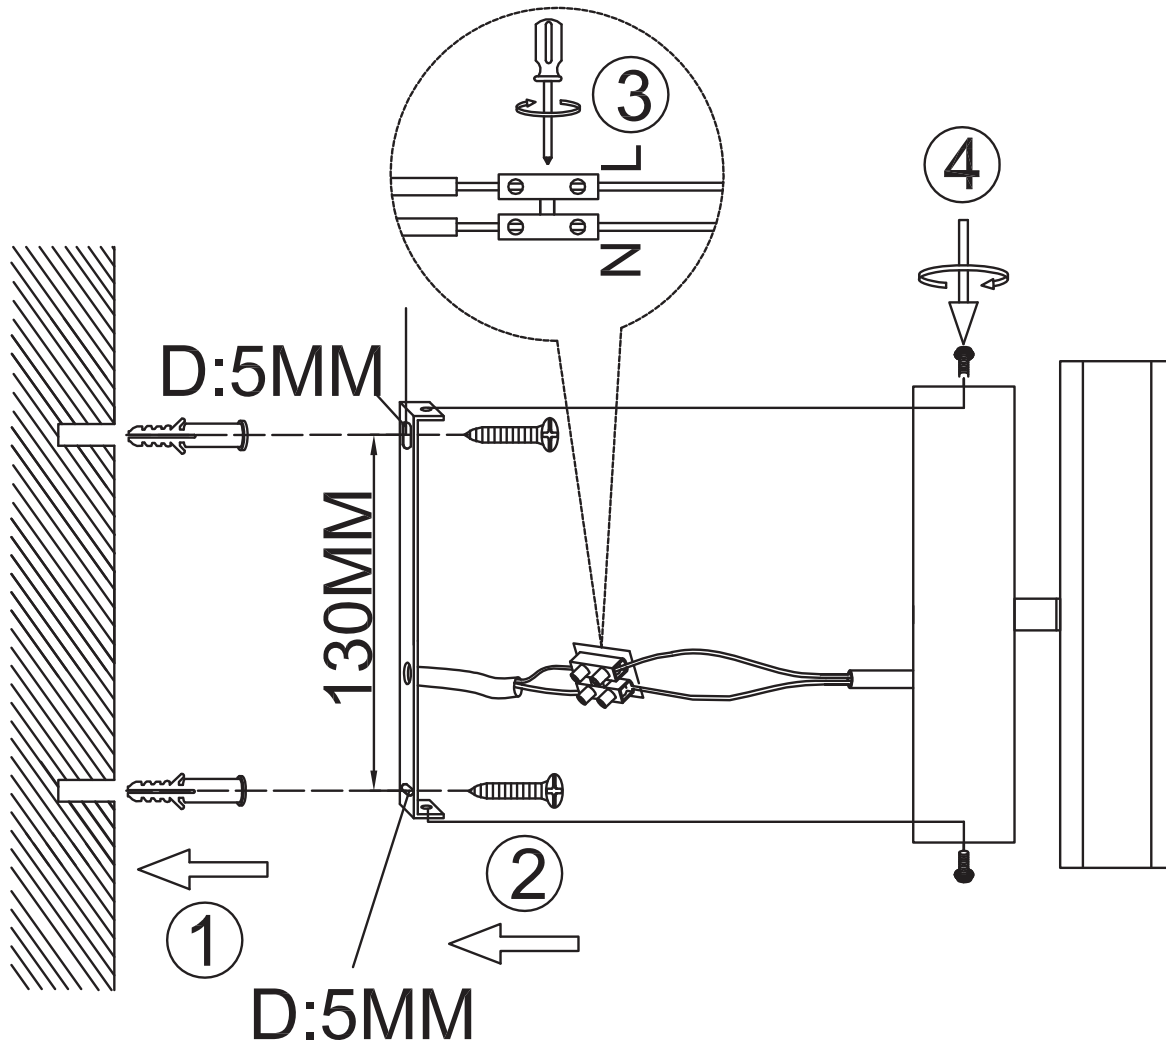

ESPECIFICACIONES DE PRODUCTO

PARÁMETRO	DATA
1 Marca	Just Home Collection
2 Referencia	GH-WALRM-20VR
3 Tipo de producto	Luminaria Decorativa
4 Tipo de socket o portabombillas del producto	No Aplica
5 Corriente nominal (A)	0,06
6 Tensión(es) de operación (V)	110V~
7 Frecuencia (Hz)	60Hz
8 Potencia nominal (W)	3 W
9 Factor de potencia	0,50
10 Ta: Rango de temperatura ambiente de operación en °C	-10 °C - 40 °C
11 Especifique si requiere accesorios eléctricos o electrónicos para su normal funcionamiento	Driver
12 Tipo de uso	Interior
13 Modo de conexión de alimentación eléctrica	Bornera
14 Potencia límite en modo de espera (para luminarias que cuenten con la función de modo de espera o funcionalidades adicionales a la de iluminar)	No Aplica
15 Grado de protección IP	IP20

GRÁFICO CON DIMENSIONES

DIAGRAMA DE CONEXIONES

* Para mayor información consultar el manual de instrucciones del producto.