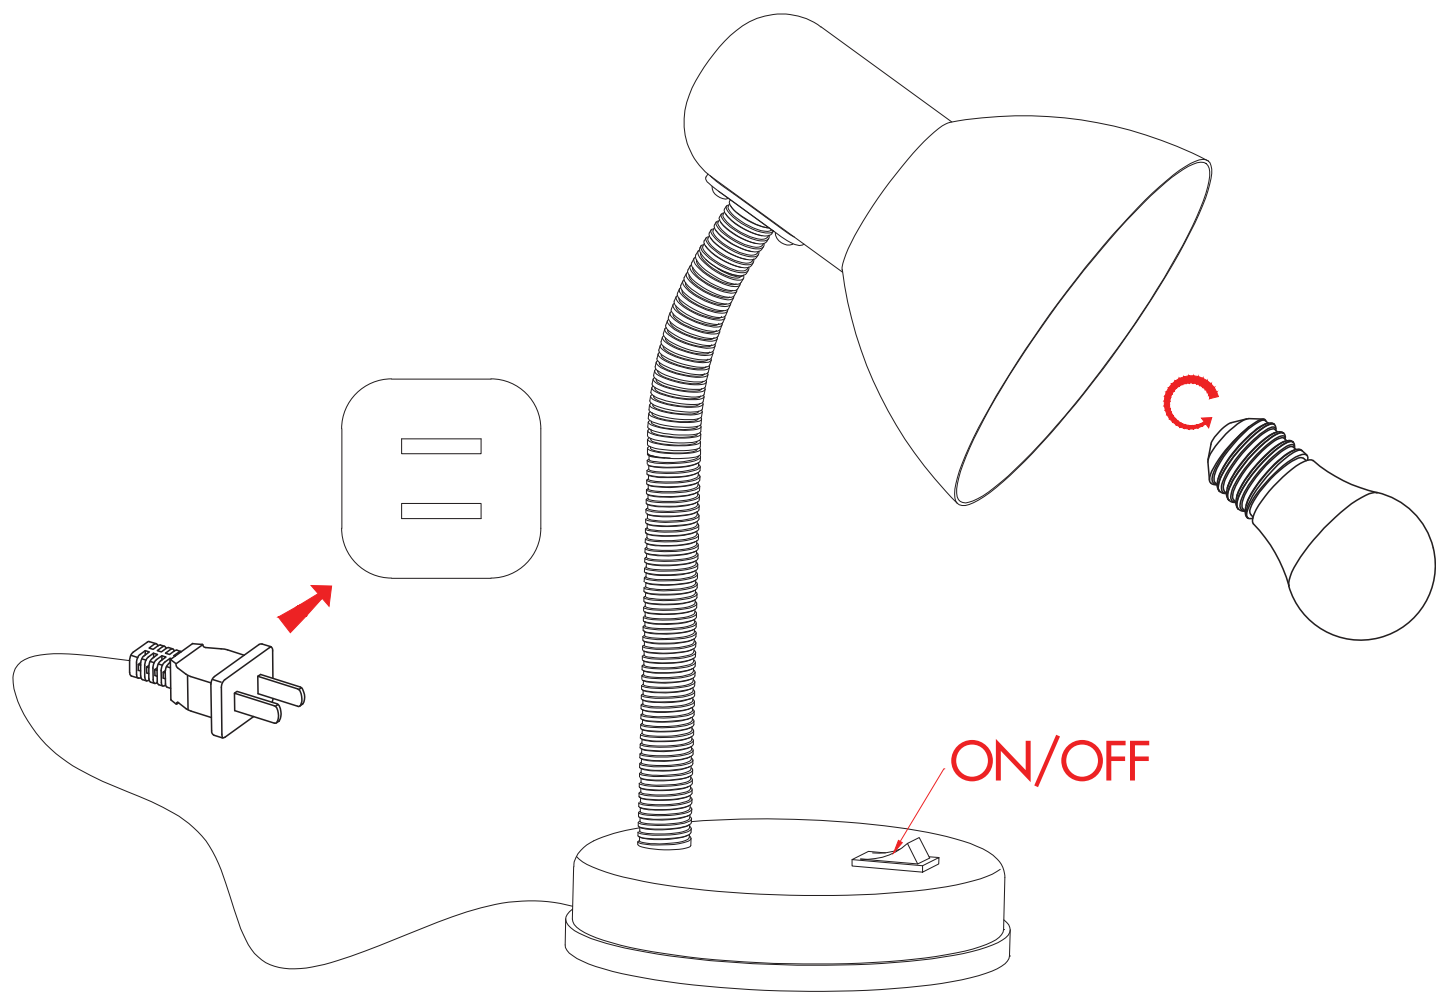

DIAGRAMA DE CONEXIONES

* Para mayor información consultar el manual de instrucciones del producto.