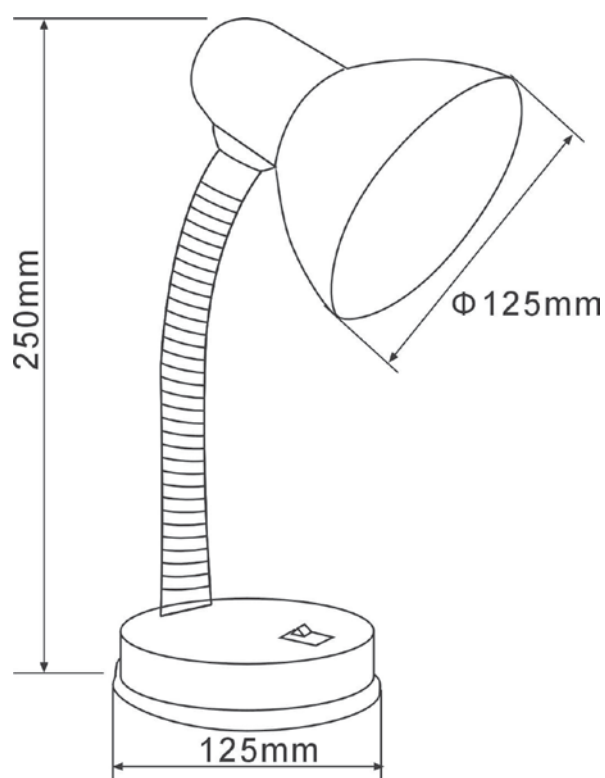

## Ficha Técnica

**casa  
bonita**

### ESPECIFICACIONES DE PRODUCTO

PARÁMETRO	DATA
1 Marca	Casa Bonita
2 Referencia	HD2028SBQ-LB
3 Tipo de producto	Luminaria Decorativa
4 Tipo de socket o portabombillas del producto.	E27
5 Corriente nominal. (A)	0,27
6 Tensión(es) de operación. (V)	110 V~
7 Frecuencia (Hz)	60 Hz
8 Potencia nominal (W)	1 x Máx 30 W
9 Factor de potencia.	No Aplica
10 Ta: Rango de temperatura ambiente de operación en °C.	0 °C - 40 °C
11 Especifique si requiere accesorios eléctricos o electrónicos para su normal funcionamiento.	No Aplica
12 Tipo de uso	Interior
13 Modo de conexión de alimentación eléctrica	Enchufe
14 Potencia límite en modo de espera (para luminarias que cuenten con la función de modo de espera o funcionalidades adicionales a la de iluminar)	No Aplica
15 Grado de protección IP	IP20

GRÁFICO CON DIMENSIONES