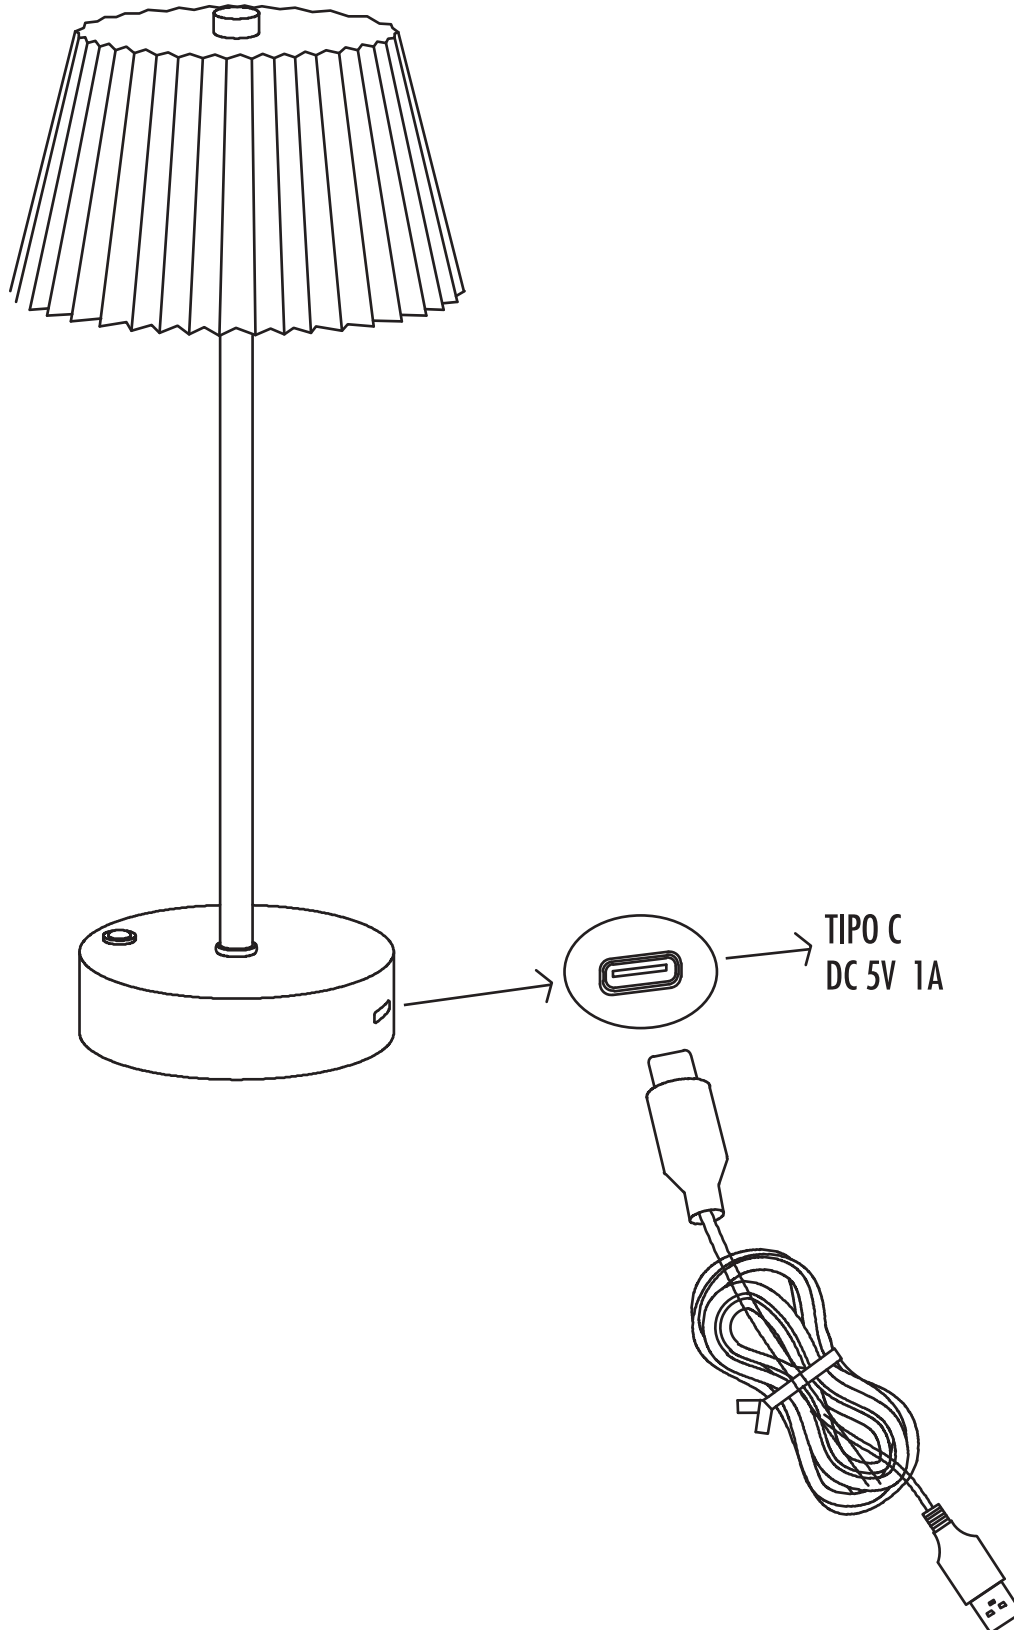

## ESPECIFICACIONES DE PRODUCTO

PARÁMETRO	DATA
1 Marca	Just Home Collection
2 Referencia	JR-144-2R-1
3 Tipo de producto	Luminaria Decorativa
4 Tipo de socket o portabombillas del producto	No Aplica
5 Corriente nominal (A)	0.4 A
6 Tensión(es) de operación (V)	5 VDC
7 Frecuencia (Hz)	No Aplica
8 Potencia nominal (W)	2 W
9 Factor de potencia	No Aplica
10 Ta: Rango de temperatura ambiente de operación en °C	-20 °C - 65 °C
11 Especifique si requiere accesorios eléctricos o electrónicos para su normal funcionamiento	Cable USB
12 Tipo de uso	Interior
13 Modo de conexión de alimentación eléctrica	USB (Adaptador no Incluido)
14 Potencia límite en modo de espera (para luminarias que cuenten con la función de modo de espera o funcionalidades adicionales a la de iluminar)	0.0029 W
15 Grado de protección IP	IP20

## GRÁFICO CON DIMENSIONES

DIAGRAMA DE CONEXIONES

\* Para mayor información consultar el manual de instrucciones del producto.