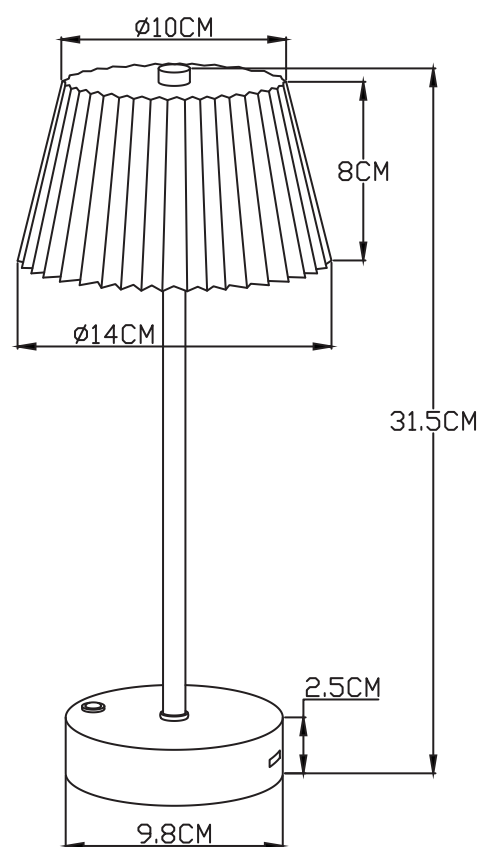

## ESPECIFICACIONES DE PRODUCTO

PARÁMETRO	DATA
1 Marca	Just Home Collection
2 Referencia	JR-144-2R-1
3 Tipo de producto	Luminaria Decorativa
4 Tipo de socket o portabombillas del producto	No Aplica
5 Corriente nominal (A)	0.4 A
6 Tensión(es) de operación (V)	5 VDC
7 Frecuencia (Hz)	No Aplica
8 Potencia nominal (W)	2 W
9 Factor de potencia	No Aplica
10 Ta: Rango de temperatura ambiente de operación en °C	-20 °C - 65 °C
11 Especifique si requiere accesorios eléctricos o electrónicos para su normal funcionamiento	Cable USB
12 Tipo de uso	Interior
13 Modo de conexión de alimentación eléctrica	USB (Adaptador no Incluido)
14 Potencia límite en modo de espera (para luminarias que cuenten con la función de modo de espera o funcionalidades adicionales a la de iluminar)	0.0029 W
15 Grado de protección IP	IP20

## GRÁFICO CON DIMENSIONES

DIAGRAMA DE CONEXIONES

\* Para mayor información consultar el manual de instrucciones del producto.