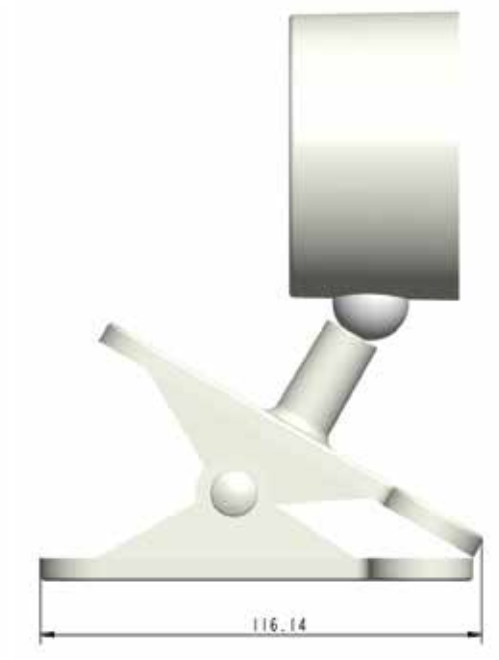

## ESPECIFICACIONES DE PRODUCTO

PARÁMETRO	DATA
1 Marca	Just Home Collection
2 Referencia	LP237044BLK
3 Tipo de producto	Luminaria Decorativa
4 Tipo de socket o portabombillas del producto	No Aplica
5 Corriente nominal (A)	0,78 A
6 Tensión(es) de operación (V)	5VDC
7 Frecuencia (Hz)	No aplica
8 Potencia nominal (W)	4 W
9 Factor de potencia	No Aplica
10 Ta: Rango de temperatura ambiente de operación en °C	-20 °C - 50 °C
11 Especifique si requiere accesorios eléctricos o electrónicos para su normal funcionamiento	Cable USB
12 Tipo de uso	Interior
13 Modo de conexión de alimentación eléctrica	USB (Adaptador no incluido)
14 Potencia límite en modo de espera (para luminarias que cuenten con la función de modo de espera o funcionalidades adicionales a la de iluminar)	No Aplica
15 Grado de protección IP	IP20

## GRAFICO DE DIMENSIONES (en mm)

DIAGRAMA DE CONEXIONES

\* Para mayor información consultar el manual de instrucciones del producto.