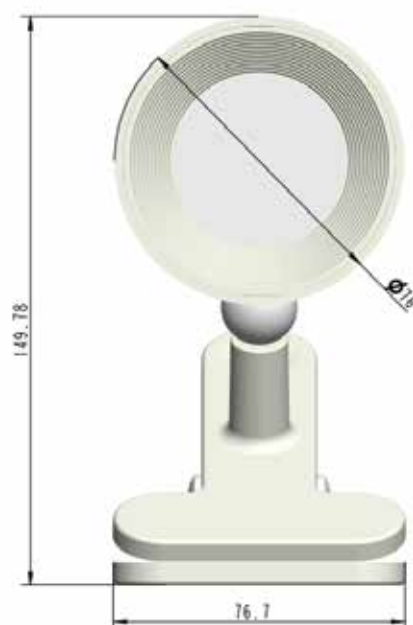

## ESPECIFICACIONES DE PRODUCTO

PARÁMETRO	DATA
1 Marca	Just Home Collection
2 Referencia	LP237044BLK
3 Tipo de producto	Luminaria Decorativa
4 Tipo de socket o portabombillas del producto	No Aplica
5 Corriente nominal (A)	0,78 A
6 Tensión(es) de operación (V)	5VDC
7 Frecuencia (Hz)	No aplica
8 Potencia nominal (W)	4 W
9 Factor de potencia	No Aplica
10 Ta: Rango de temperatura ambiente de operación en °C	-20 °C - 50 °C
11 Especifique si requiere accesorios eléctricos o electrónicos para su normal funcionamiento	Cable USB
12 Tipo de uso	Interior
13 Modo de conexión de alimentación eléctrica	USB (Adaptador no incluido)
14 Potencia límite en modo de espera (para luminarias que cuenten con la función de modo de espera o funcionalidades adicionales a la de iluminar)	No Aplica
15 Grado de protección IP	IP20

## GRAFICO DE DIMENSIONES (en mm)

DIAGRAMA DE CONEXIONES

\* Para mayor información consultar el manual de instrucciones del producto.