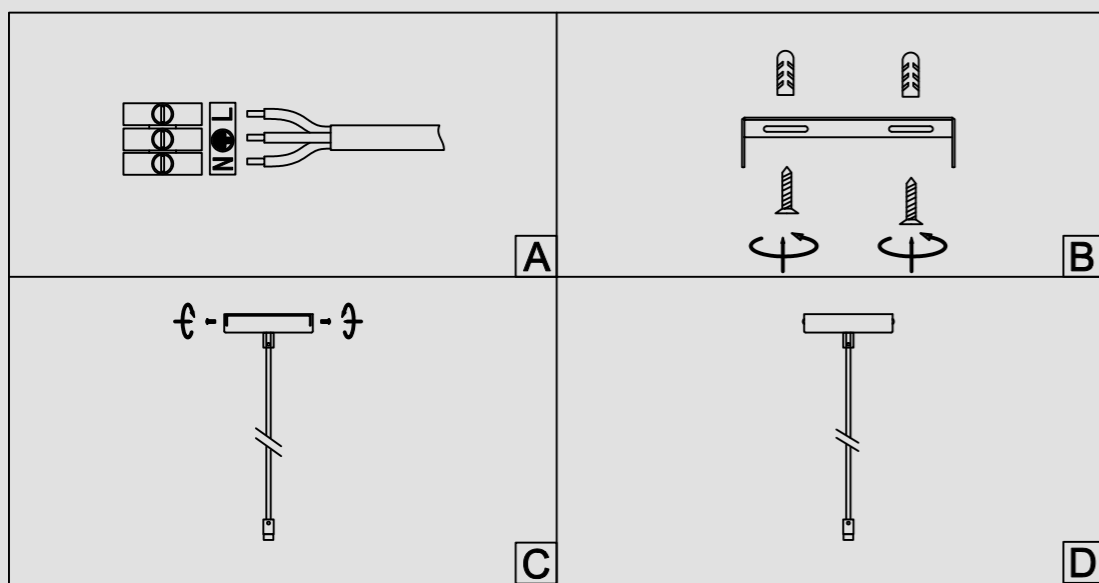

LÁMPARA COLGANTE **SHAWI WHITE**

Marca:	LIENXO
Referencia:	LXD1005041
Tipo de producto:	Luminaria decorativa
Tipo de socket:	1 x E27
Corriente nominal:	Según fuente luminosa
Tensión:	120V
Frecuencia:	60Hz
Potencia:	40W Max LED
Factor de potencia:	Según fuente luminosa
Rango de temperatura:	Según fuente luminosa
Accesorios eléctricos:	No requiere
Tipo de uso:	Interior
Modo de conexión:	Eléctrica
funcionalidades adicionales:	No aplica
Grado de protección IP:	IP 20