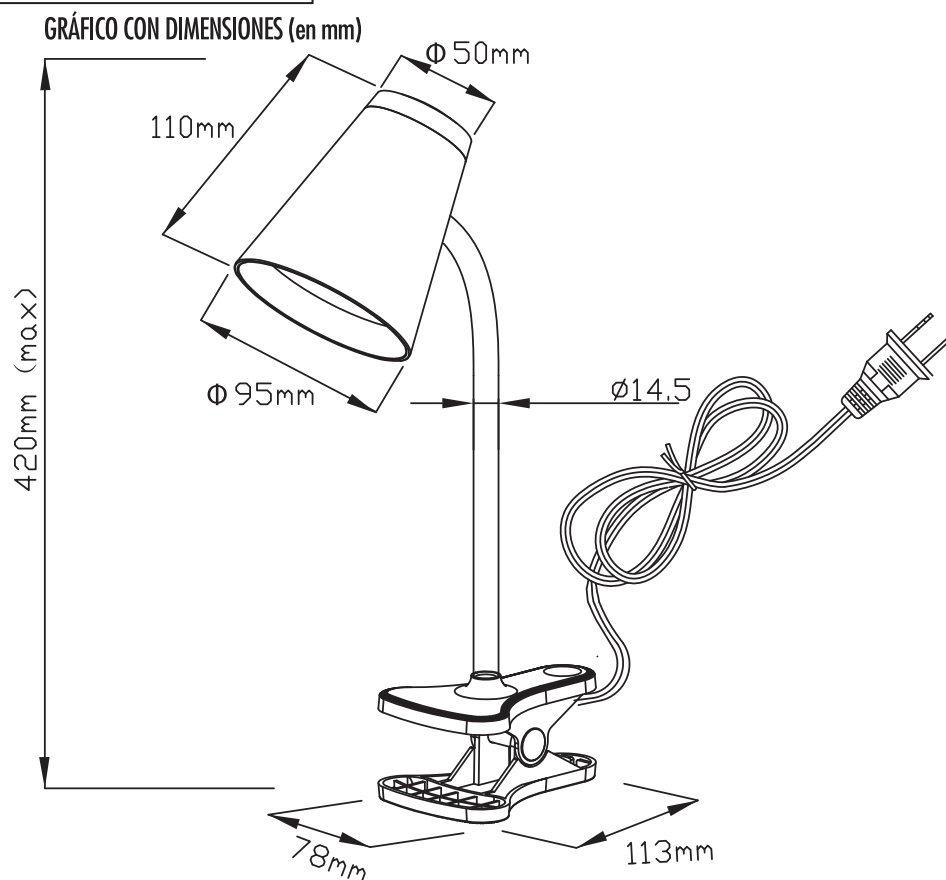

ESPECIFICACIONES DE PRODUCTO

PARÁMETRO	DATA
1 Marca	Just Home Collection
2 Referencia	PL-0438CBQ
3 Tipo de producto	Luminaria Decorativa
4 Tipo de socket o portabombillas del producto	No Aplica
5 Corriente nominal (A)	0,055
6 Tensión(es) de operación (V)	110V~
7 Frecuencia (Hz)	60Hz
8 Potencia nominal (W)	4.5W
9 Factor de potencia	0,7
10 Ta: Rango de temperatura ambiente de operación en °C	-5°C a 40°C
11 Especifique si requiere accesorios eléctricos o electrónicos para su normal funcionamiento	No Aplica
12 Tipo de uso	Interior
13 Modo de conexión de alimentación eléctrica	Enchufe
14 Potencia límite en modo de espera (para luminarias que cuenten con la función de modo de espera o funcionalidades adicionales a la de iluminar)	No Aplica
15 Grado de protección IP	IP20