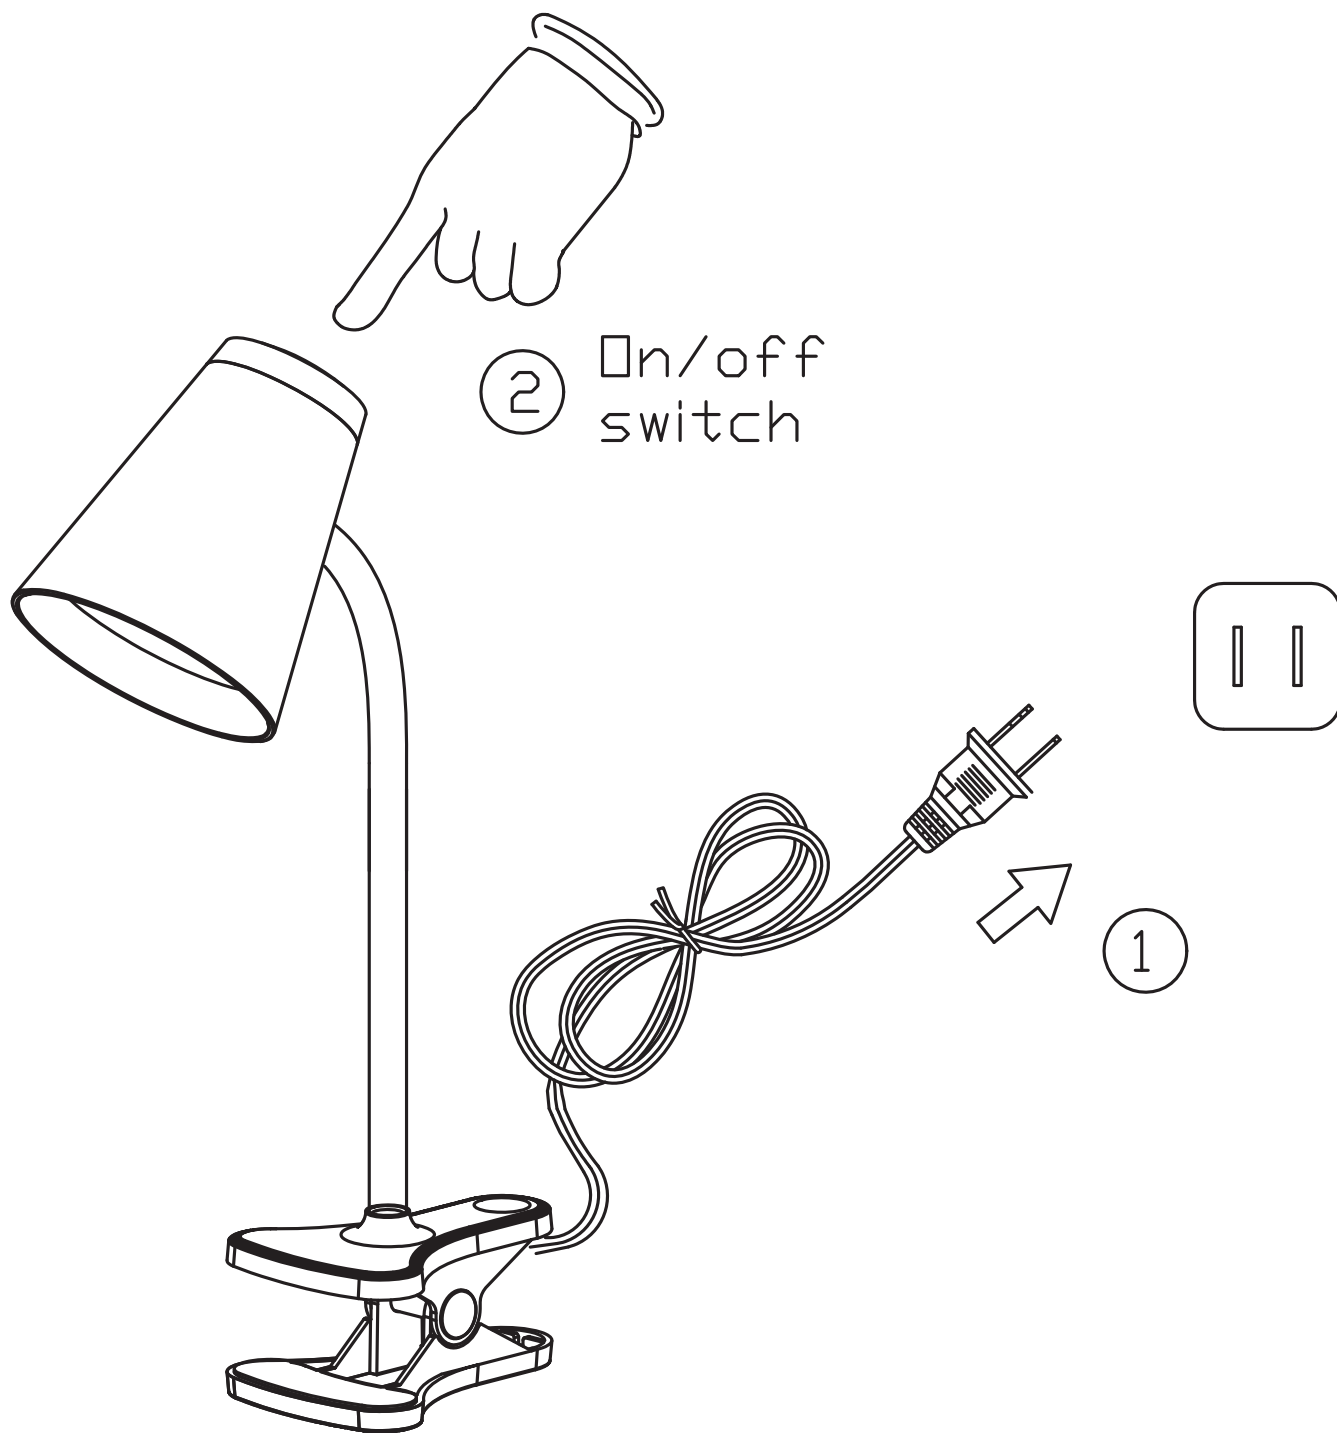

DIAGRAMA DE CONEXIONES

* Para mayor información consultar el manual de instrucciones del producto.