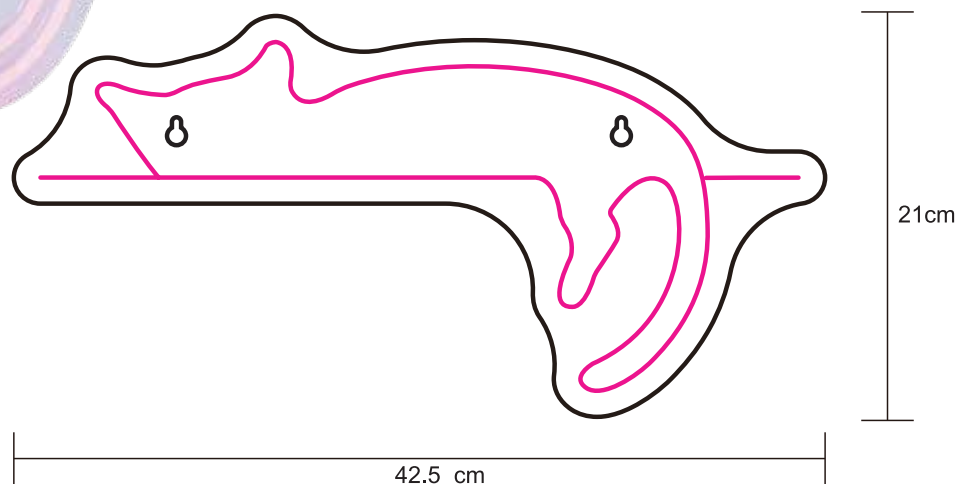

ESPECIFICACIONES DE PRODUCTO

| PARÁMETRO | DATA |
|--|-----------------------------|
| 1 Marca | Just Home Collection |
| 2 Referencia | SB202306-1 |
| 3 Tipo de producto | Luminaria Decorativa |
| 4 Tipo de socket o portabombillas del producto | No Aplica |
| 5 Corriente nominal (A) | 0,68 |
| 6 Tensión(es) de operación (V) | USB: 5VDC Bateria: 4.5VDC |
| 7 Frecuencia (Hz) | No aplica |
| 8 Potencia nominal (W) | 4.2W |
| 9 Factor de potencia. | No Aplica |
| 10 Ta: Rango de temperatura ambiente de operación en °C | -5°C a 40°C |
| 11 Especifique si requiere accesorios eléctricos o electrónicos para su normal funcionamiento | Cable USB |
| 12 Tipo de uso | Interior |
| 13 Modo de conexión de alimentación eléctrica | USB (Adaptador no incluido) |
| 14 Potencia límite en modo de espera (para luminarias que cuenten con la función de modo de espera o funcionalidades adicionales a la de iluminar) | No Aplica |
| 15 Grado de protección IP | IP20 |

GRÁFICO CON DIMENSIONES

DIAGRAMA DE CONEXIONES