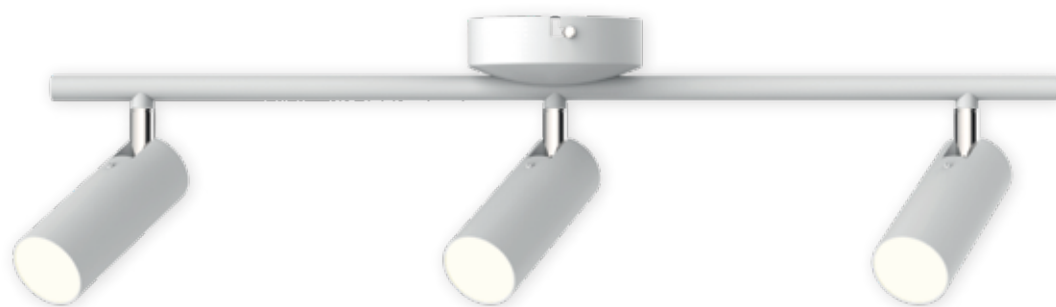

## ESPECIFICACIONES DE PRODUCTO

PARÁMETRO	DATA
1 Marca	Just Home Collection
2 Referencia	SE14331
3 Tipo de producto	Luminaria Decorativa
4 Tipo de socket o portabombillas del producto.	No Aplica
5 Corriente nominal. (A)	0,18
6 Tensión(es) de operación. (V)	110V~
7 Frecuencia (Hz)	60 Hz
8 Potencia nominal (W)	3 X 4.5W
9 Factor de potencia.	0,65
10 Ta: Rango de temperatura ambiente de operación en °C.	-5 °C - 40 °C
11 Especifique si requiere accesorios eléctricos o electrónicos para su normal funcionamiento.	No Aplica
12 Tipo de uso	Interior
13 Modo de conexión de alimentación eléctrica	Bornera
14 Potencia límite en modo de espera (para luminarias que cuenten con la función de modo de espera o funcionalidades adicionales a la de iluminar)	No Aplica
15 Grado de protección IP	IP20