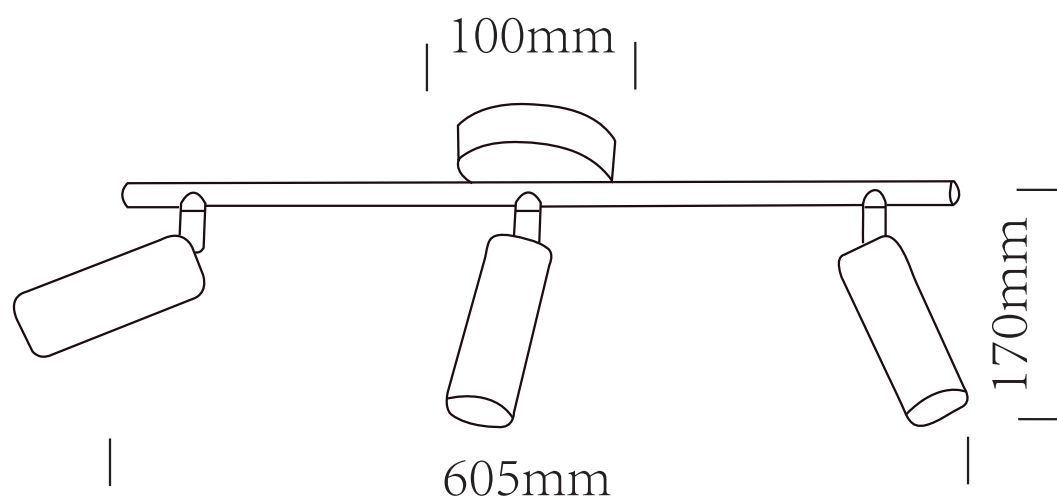

## ESPECIFICACIONES DE PRODUCTO

PARÁMETRO	DATA
1 Marca	Just Home Collection
2 Referencia	SE14331
3 Tipo de producto	Luminaria Decorativa
4 Tipo de socket o portabombillas del producto.	No Aplica
5 Corriente nominal. (A)	0,18
6 Tensión(es) de operación. (V)	110V~
7 Frecuencia (Hz)	60 Hz
8 Potencia nominal (W)	3 X 4.5W
9 Factor de potencia.	0,65
10 Ta: Rango de temperatura ambiente de operación en °C.	-5 °C - 40 °C
11 Especifique si requiere accesorios eléctricos o electrónicos para su normal funcionamiento.	No Aplica
12 Tipo de uso	Interior
13 Modo de conexión de alimentación eléctrica	Bornera
14 Potencia límite en modo de espera (para luminarias que cuenten con la función de modo de espera o funcionalidades adicionales a la de iluminar)	No Aplica
15 Grado de protección IP	IP20

GRÁFICO CON DIMENSIONES (en mm)

DIAGRAMA DE CONEXIONES