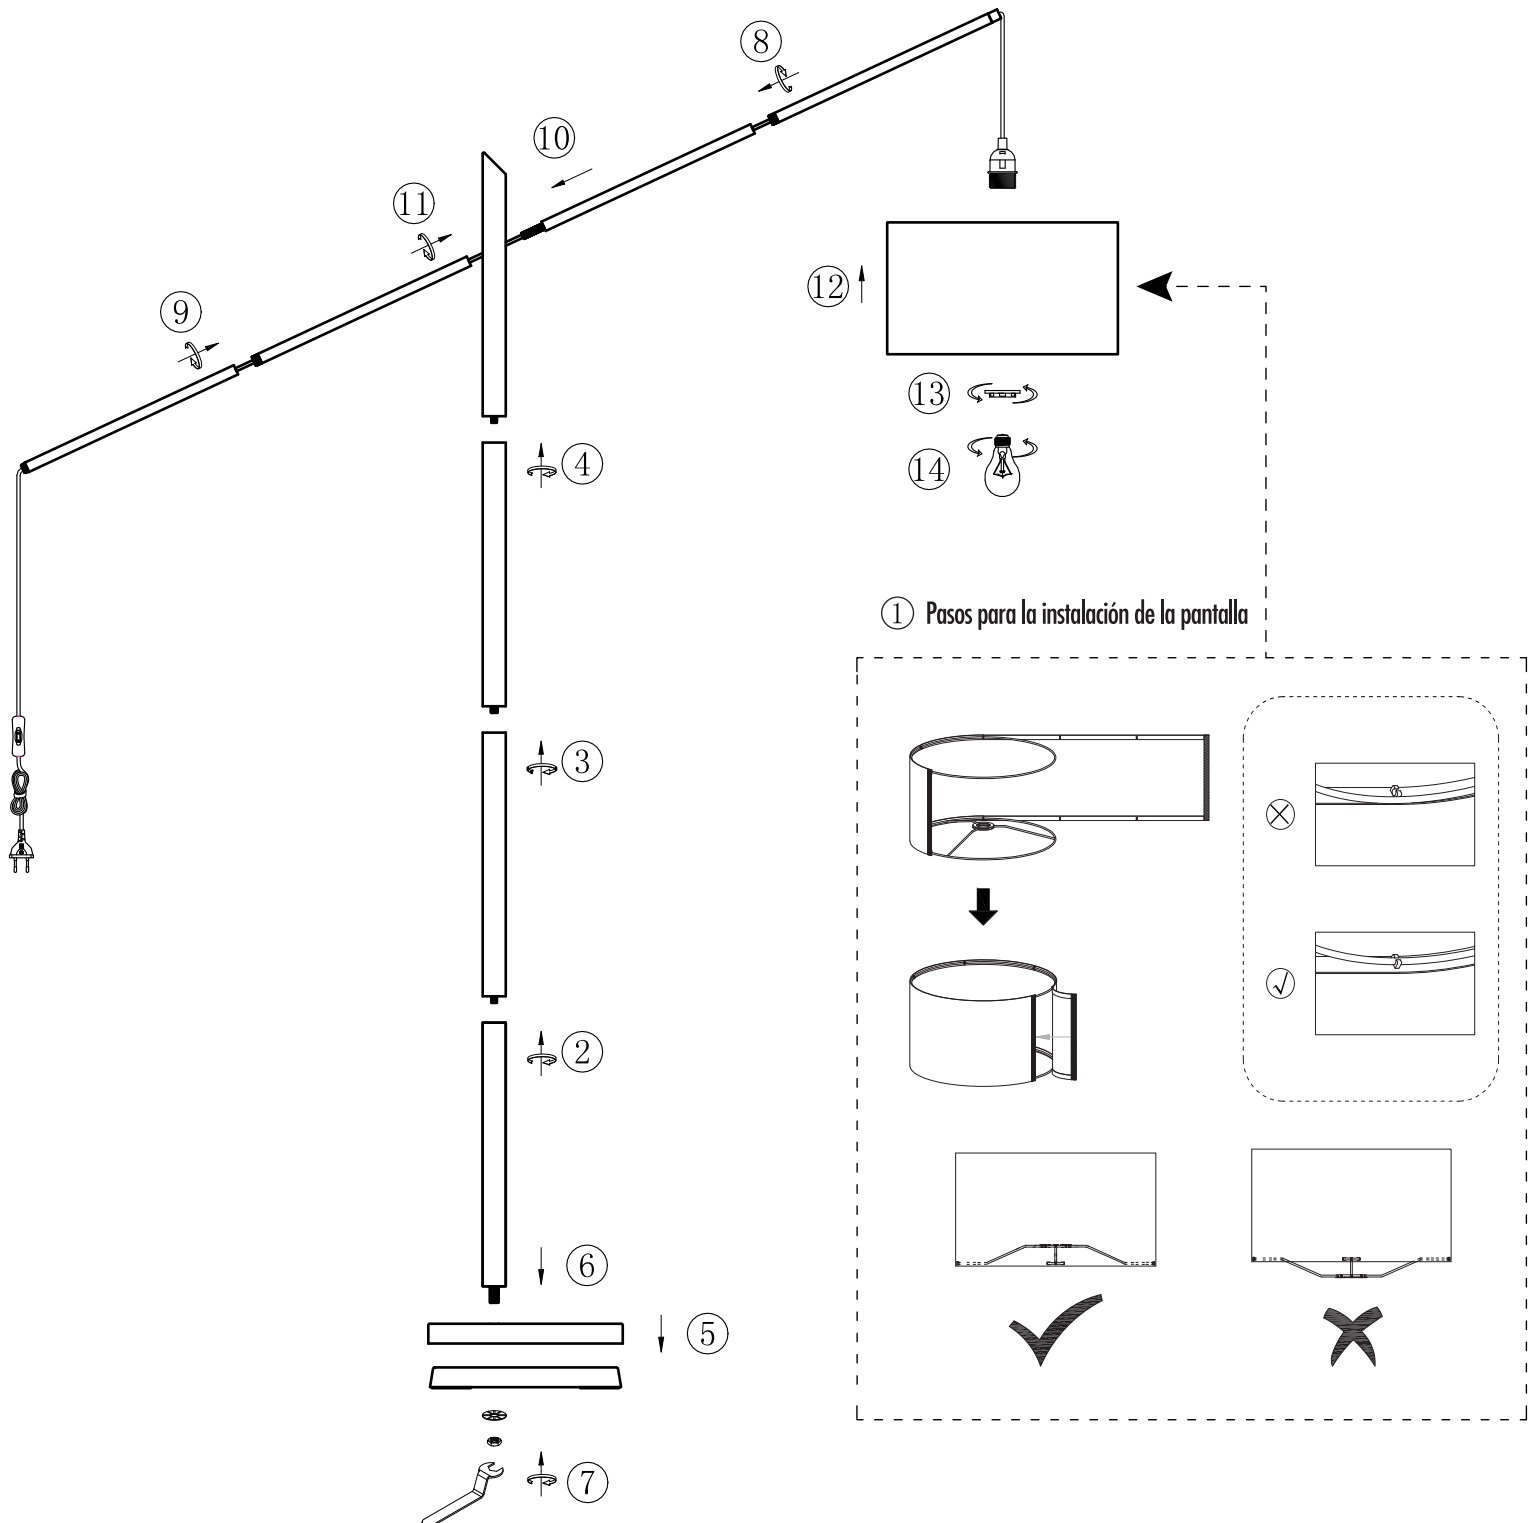

ESPECIFICACIONES DE PRODUCTO

PARÁMETRO	DATA
1 Marca	Just Home Collection
2 Referencia	UF1391Q
3 Tipo de producto	Luminaria Decorativa
4 Tipo de socket o portabombillas del producto	E27
5 Corriente nominal (A)	0,27
6 Tensión(es) de operación (V)	110V~
7 Frecuencia (Hz)	60 Hz
8 Potencia nominal (W)	1 X Máx 30W
9 Factor de potencia	No Aplica
10 Ta: Rango de temperatura ambiente de operación en °C	-5 °C - 40 °C
11 Especifique si requiere accesorios eléctricos o electrónicos para su normal funcionamiento	No Aplica
12 Tipo de uso	Interior
13 Modo de conexión de alimentación eléctrica	Enchufe
14 Potencia límite en modo de espera (para luminarias que cuenten con la función de modo de espera o funcionalidades adicionales a la de iluminar)	No aplica
15 Grado de protección IP	IP20

GRÁFICO CON DIMENSIONES

DIAGRAMA DE CONEXIONES

* Para mayor información consultar el manual de instrucciones del producto.