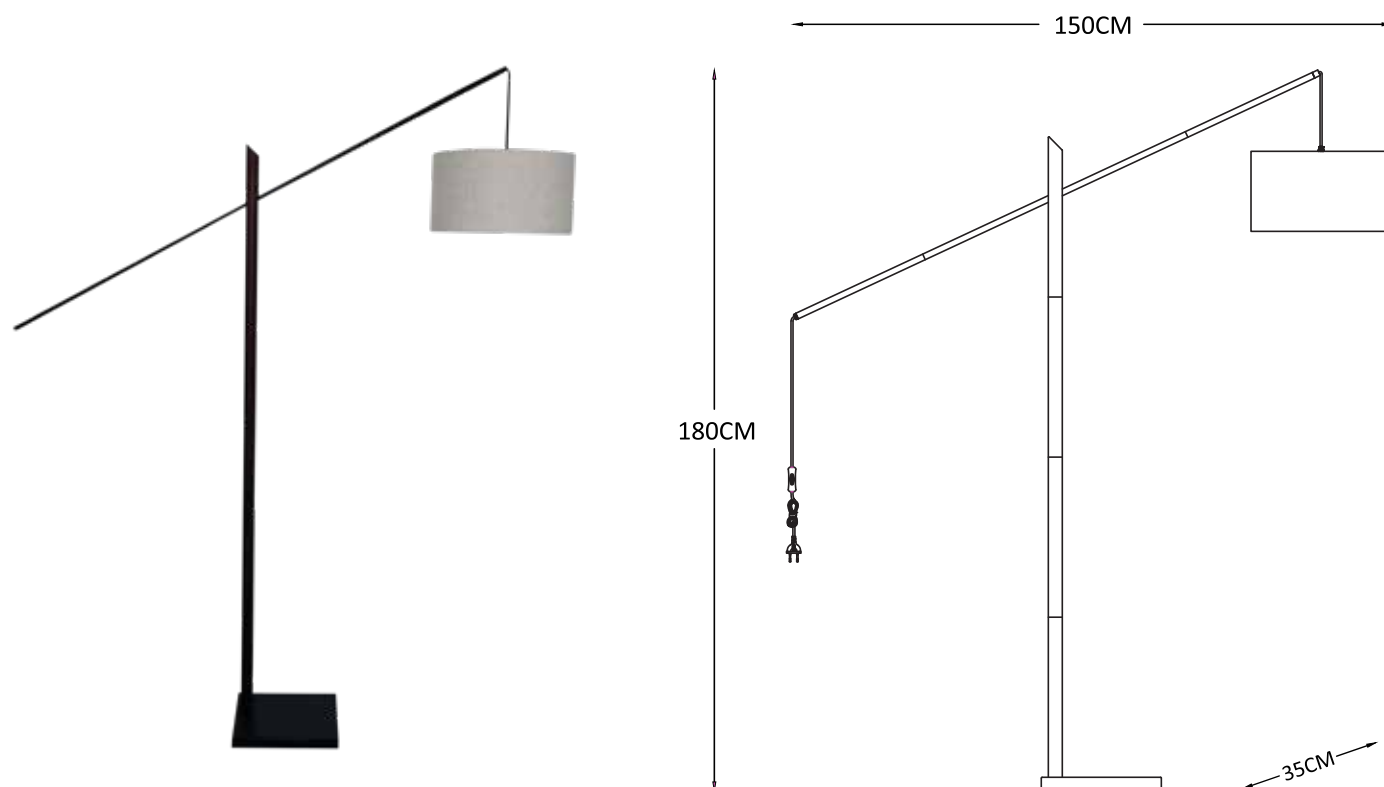

ESPECIFICACIONES DE PRODUCTO

PARÁMETRO	DATA
1 Marca	Just Home Collection
2 Referencia	UF1391Q
3 Tipo de producto	Luminaria Decorativa
4 Tipo de socket o portabombillas del producto	E27
5 Corriente nominal (A)	0,27
6 Tensión(es) de operación (V)	110V~
7 Frecuencia (Hz)	60 Hz
8 Potencia nominal (W)	1 X Máx 30W
9 Factor de potencia	No Aplica
10 Ta: Rango de temperatura ambiente de operación en °C	-5 °C - 40 °C
11 Especifique si requiere accesorios eléctricos o electrónicos para su normal funcionamiento	No Aplica
12 Tipo de uso	Interior
13 Modo de conexión de alimentación eléctrica	Enchufe
14 Potencia límite en modo de espera (para luminarias que cuenten con la función de modo de espera o funcionalidades adicionales a la de iluminar)	No aplica
15 Grado de protección IP	IP20

GRÁFICO CON DIMENSIONES

DIAGRAMA DE CONEXIONES

* Para mayor información consultar el manual de instrucciones del producto.