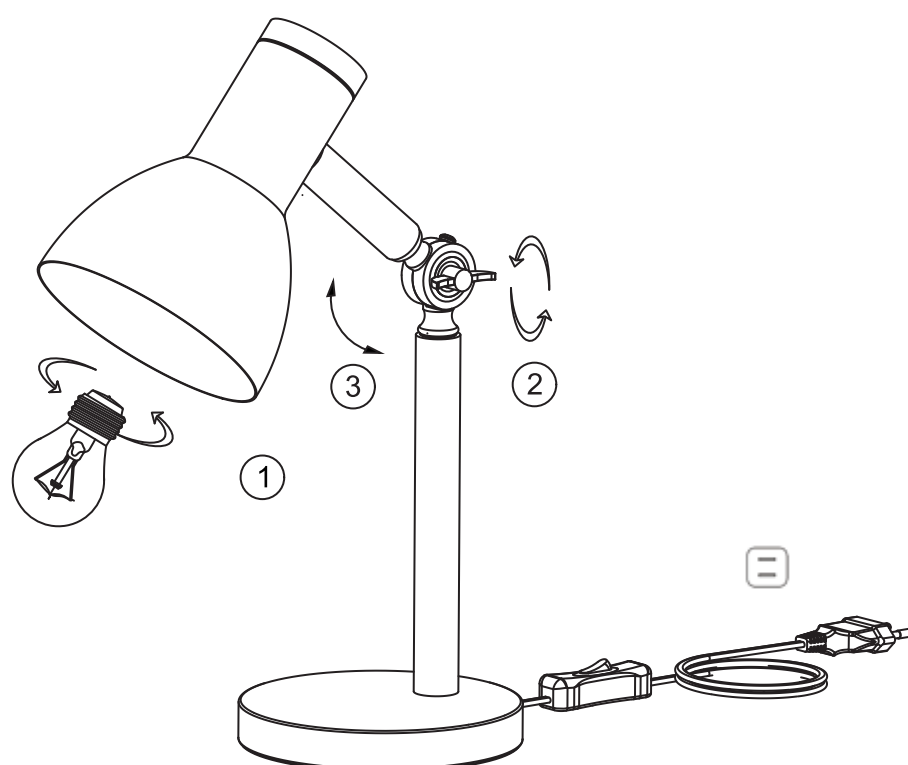

ESPECIFICACIONES DE PRODUCTO

PARÁMETRO	DATA
1 Marca	Just Home Collection
2 Referencia	UTI1107Q-BK
3 Tipo de producto	Luminaria Decorativa
4 Tipo de socket o portabombillas del producto.	E27
5 Corriente nominal. (A)	0,27
6 Tensión(es) de operación. (V)	110V~
7 Frecuencia (Hz)	60 Hz
8 Potencia nominal (W)	1 X Max. 30W
9 Factor de potencia.	No Aplica
10 Ta: Rango de temperatura ambiente de operación en °C.	-5 °C - 40 °C
11 Especifique si requiere accesorios eléctricos o electrónicos para su normal funcionamiento.	No
12 Tipo de uso	Interior
13 Modo de conexión de alimentación eléctrica	Enchufe
14 Potencia límite en modo de espera (para luminarias que cuenten con la función de modo de espera o funcionalidades adicionales a la de iluminar)	No aplica
15 Grado de protección IP	IP20

DIAGRAMA DE CONEXIONES

GRÁFICO CON DIMENSIONES

* Para mayor información consultar el manual de instrucciones del producto.