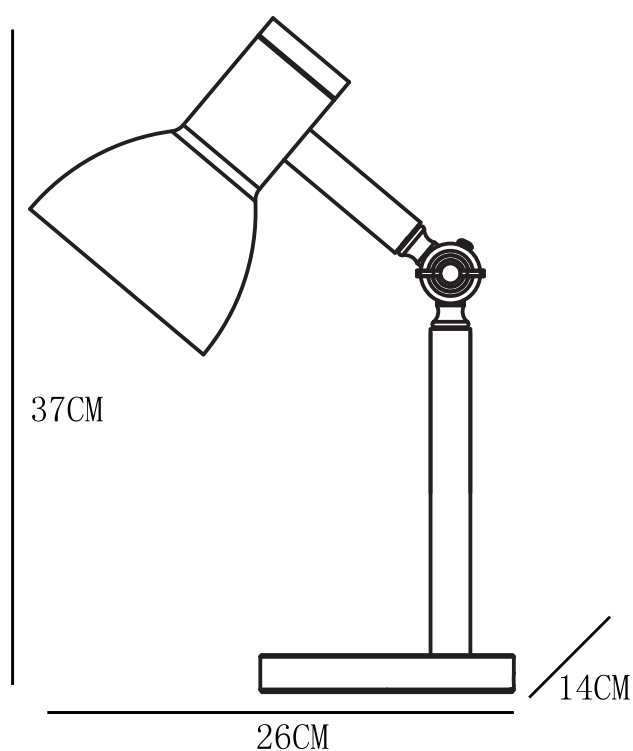

ESPECIFICACIONES DE PRODUCTO

PARÁMETRO	DATA
1 Marca	Just Home Collection
2 Referencia	UTI1107Q-BK
3 Tipo de producto	Luminaria Decorativa
4 Tipo de socket o portabombillas del producto.	E27
5 Corriente nominal. (A)	0,27
6 Tensión(es) de operación. (V)	110V~
7 Frecuencia (Hz)	60 Hz
8 Potencia nominal (W)	1 X Max. 30W
9 Factor de potencia.	No Aplica
10 Ta: Rango de temperatura ambiente de operación en °C.	-5 °C - 40 °C
11 Especifique si requiere accesorios eléctricos o electrónicos para su normal funcionamiento.	No
12 Tipo de uso	Interior
13 Modo de conexión de alimentación eléctrica	Enchufe
14 Potencia límite en modo de espera (para luminarias que cuenten con la función de modo de espera o funcionalidades adicionales a la de iluminar)	No aplica
15 Grado de protección IP	IP20

DIAGRAMA DE CONEXIONES

GRÁFICO CON DIMENSIONES

* Para mayor información consultar el manual de instrucciones del producto.