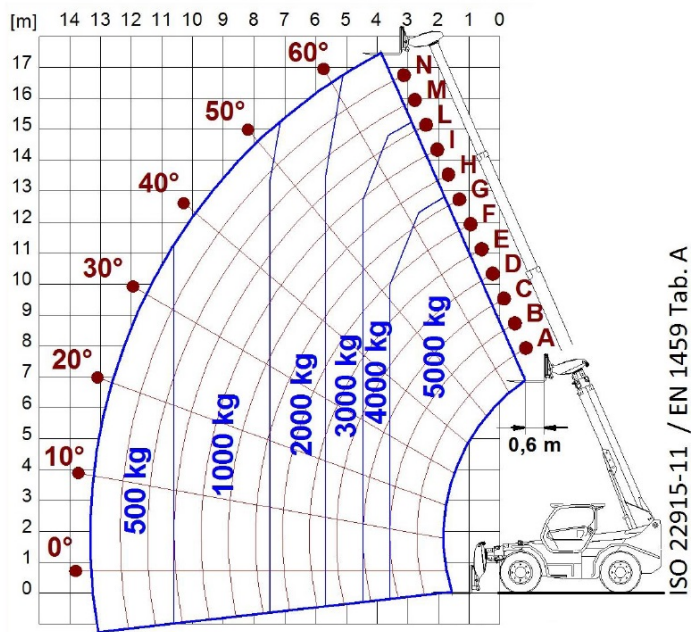

Idraulica

Pompa idraulica	LS + FS
Portata/Pressione (l/min - bar)	158 - 230
Serbatoio olio idraulico (l)	149
Presa idraulica in testa al braccio	●
Presa idraulica posteriore	○

Cabina

Allestimento cabina	PREMIUM
ASCS	Completo
Cabina FOPS LIV II	●
Cabina ROPS	●
Comandi cabina	Joystick elettronico
Cabina Basculante	—
Inversore	Dual reverse

— non disponibile
● di serie
○ opzionale

Dimensioni

	P50.18HM		
A - Lunghezza	6180		
C - Interasse	3240		
F - Franco da terra	450		
H - Larghezza	2520		
M - Larghezza cabina	1010		
P - Altezza	2850		
R - Raggio di sterzo alle ruote	4300		
S - Raggio di sterzo alle forche	5480		