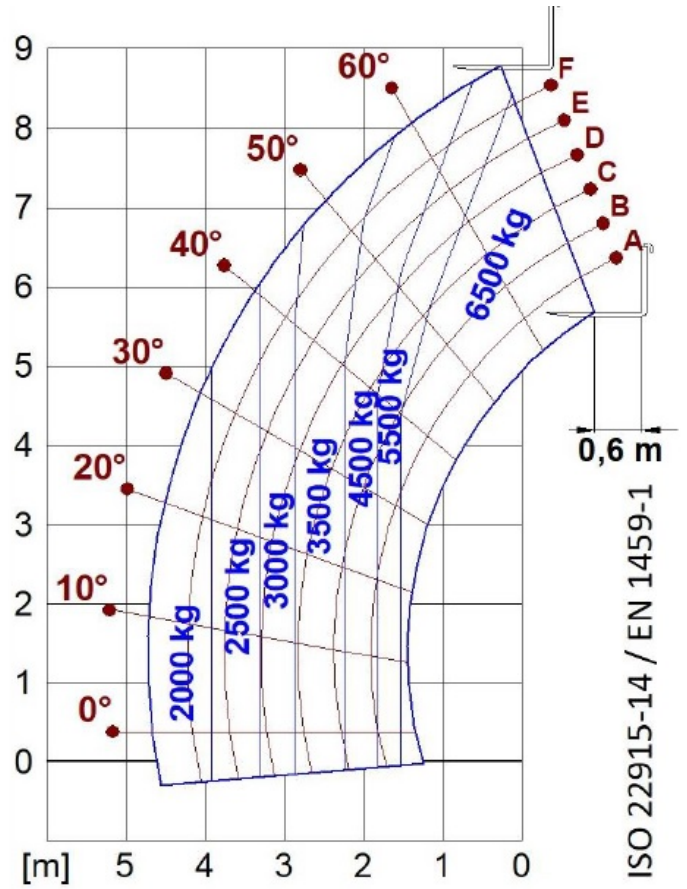

Chariots télescopiques Haute Capacité

Turbofarmer 65.9

PERFORMANCE AND FEATURES

TF65.9TCS-170EE-HF

Performance

Masse totale à vide (kg)	11200
Capacité maximale (kg)	6500
Hauteur de levage (m)	8.8
Envergure maximale (m)	4.7
Hauteur de levage à la portée maximale (m)	7
Envergure à la portée maximale (m)	1.5
Capacité à la hauteur maximale de levage (kg)	4500
Capacité à l'envergure maximale (kg)	2000
Déport latéral de la flèche (mm)	-
Mise à niveau du châssis (%)	+/-8
Sections de bras	2

Hydraulique

Pompe hydraulique	HF
Débit / pression (l / min-bar)	160 - 250
Réservoir d'huile hydraulique (l)	100
Prise hydraulique en tête de la flèche	●
Prise hydraulique postérieure	○

Cabine

Préparation cabine	PREMIUM
ASCS	Complet
Cabine FOPS II	●
Cabine ROPS	●
Commandes	Joystick électronique
Cabine inclinable	—
Système d'inversion	Dual reverse

— not available
 ● standard
 ○ optional

Dimensions

	TF65.9TCS-170EE-HF		
A - Longueur	5260		
C - Empattement	3050		
F - Gare du sol	440		
H - Largeur	2400		
M - Largeur de la cabine	1010		
P - Hauteur	2510		
R - Rayon de braquage des roues	4560		
S - Rayon de braquage aux fourches	5325		