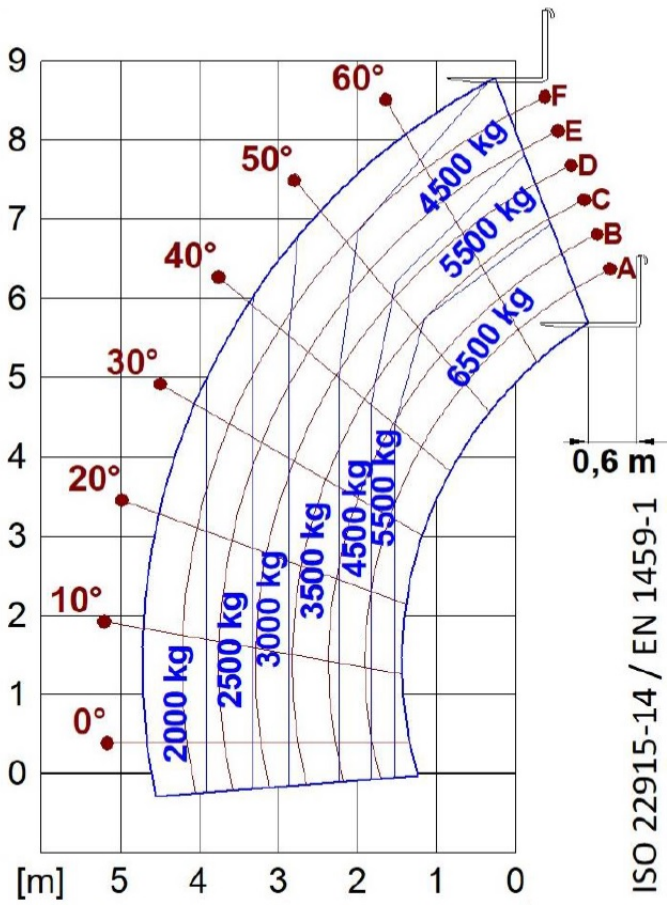

Chariots télescopiques Haute Capacité

Turbofarmer 65.9

PERFORMANCE AND FEATURES

TF65.9TCS-170EE-HF

Performance

Masse totale à vide (kg)	11200
Capacité maximale (kg)	6500
Hauteur de levage (m)	8.8
Envergure maximale (m)	4.7
Hauteur de levage à la portée maximale (m)	7
Envergure à la portée maximale (m)	1.5
Capacité à la hauteur maximale de levage (kg)	4500
Capacité à l'envergure maximale (kg)	2000
Déport latéral de la flèche (mm)	-
Mise à niveau du châssis (%)	+/-8
Sections de bras	2

Powertrain

Moteur	FPT NEF45
Cylindrée / cylindres	4500/4
Puissance moteur (kW/HP)	125/170
La technologie anti-pollution	Stage V - SCR + DOC + DPF
Ventilateurs à pales réversibles	○
Vitesse maximale (km/h)	40
Réservoir de carburant (l)	140
Réservoir de AdBlue (l)	18
Transmission hydrostatique	YES - 2V
EPD	PLUS
Joystick autoaccélérateur	STD
Essieux	Axial
Réducteurs	Planétaire
Freins	Disques secs

Hydraulique

Pompe hydraulique	HF
Débit / pression (l / min-bar)	160 - 250
Réservoir d'huile hydraulique (l)	100
Prise hydraulique en tête de la flèche	●
Prise hydraulique postérieure	○

Cabine

Préparation cabine	PREMIUM
ASCS	Complet
Cabine FOPS II	●
Cabine ROPS	●
Commandes	Joystick électronique
Cabine inclinable	—
Système d'inversion	Dual reverse

— not available
 ● standard
 ○ optional

Dimensions

	TF65.9TCS-170EE-HF		
A - Longueur	5260		
C - Empattement	3050		
F - Gare du sol	440		
H - Largeur	2400		
M - Largeur de la cabine	1010		
P - Hauteur	2510		
R - Rayon de braquage des roues	4560		
S - Rayon de braquage aux fourches	5325		