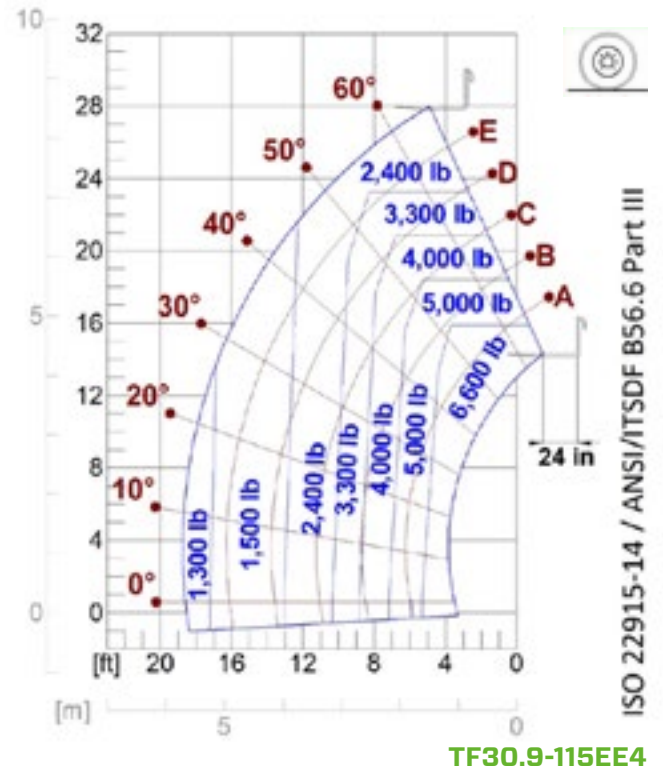

Dimensions

	TF30.9 115EE4		
A (inch)	170.5		
B (inch)	39.0		
C (inch)	107.9		
D (inch)	23.6		
E (inch)	153.9		
F (inch)	11.4		
H (inch)	82.7		
M (inch)	39.8		
P (inch)	83.5		
R (inch)	154.7		
S (inch)	183.5		
Z (inch)	33.5