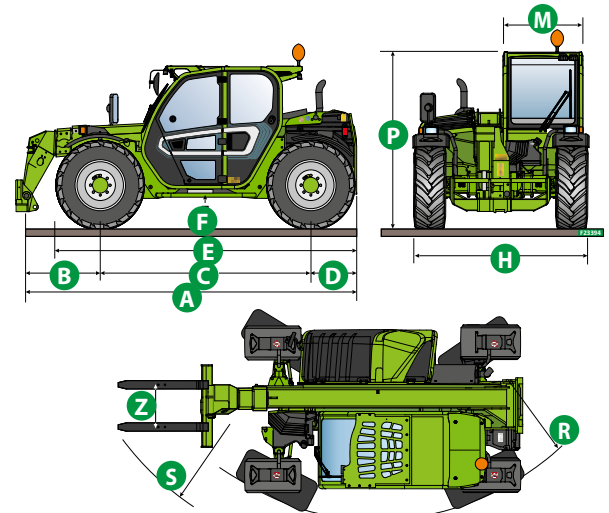

Dimensions

	TF30.9 115EE4		
A (inch)	170.5		
B (inch)	39.0		
C (inch)	107.9		
D (inch)	23.6		
E (inch)	153.9		
F (inch)	11.4		
H (inch)	82.7		
M (inch)	39.8		
P (inch)	83.5		
R (inch)	154.7		
S (inch)	183.5		
Z (inch)	33.5