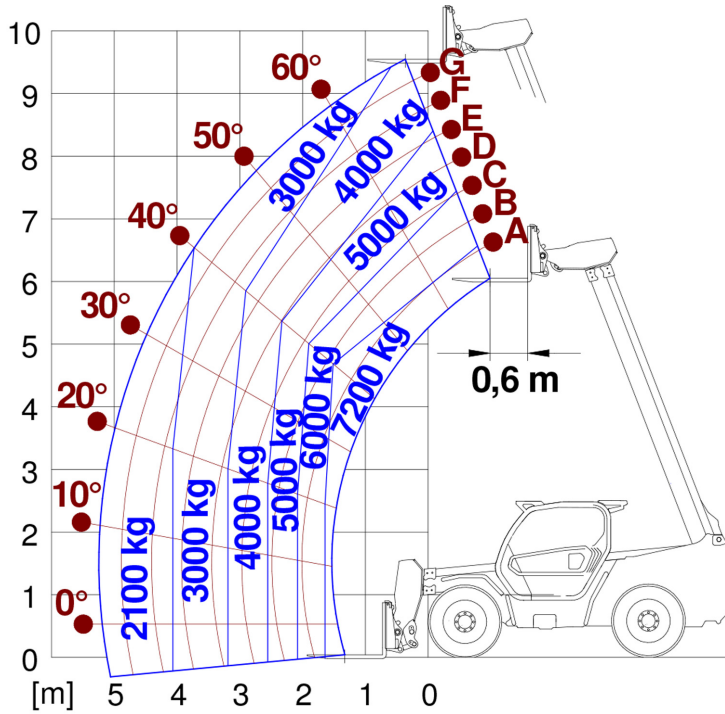

### Hydraulique

Pompe hydraulique	LS
Débit / pression (l / min-bar)	108 - 250
Réservoir d'huile hydraulique (l)	100
Prise hydraulique en tête de la flèche	●
Prise hydraulique postérieure	○

## Diagramma di carico

## Dimensions

	P72.10EE		
A - Longueur	5480		
C - Empattement	2920		
F - Gare du sol	450		
H - Largeur	2240		
M - Largeur de la cabine	1010		
P - Hauteur	2500		
R - Rayon de braquage des roues	3970		
S - Rayon de braquage aux fourches	4990		