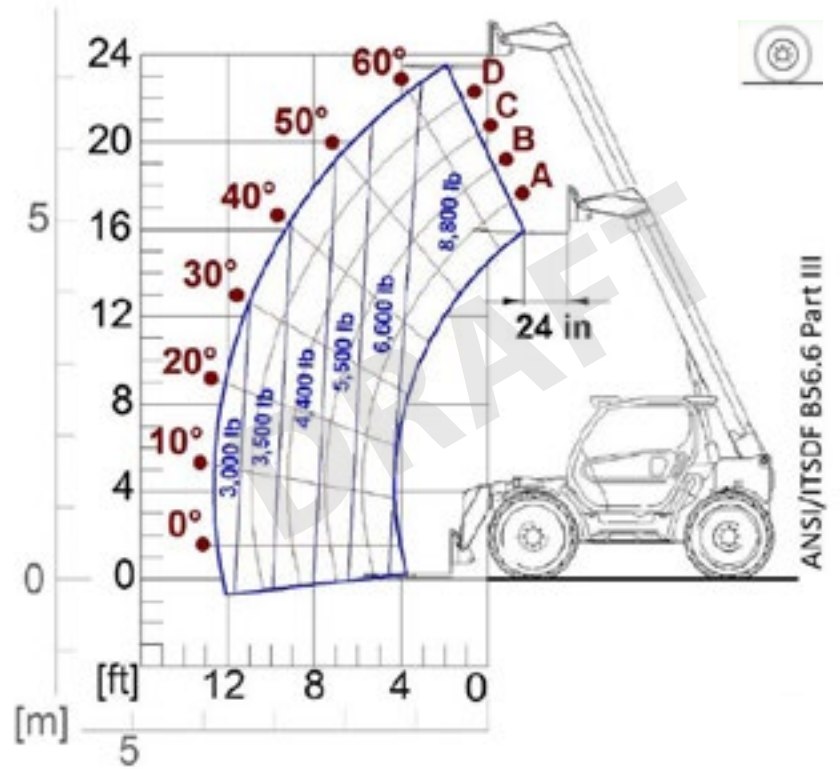

TF42.7TTCS-140EE4

Dimensions

	TF42.7 TTCS-140EE4		
A (inch)	186.2		
B (inch)	47.8		
C (inch)	110.6		
D (inch)	27.8		
E (inch)	161.6		
F (inch)	18.1		
H (inch)	90.9		
M (inch)	39.8		
P (inch)	99.6		
R (inch)	156.9		
S (inch)	189.0		
Z (inch)	33.5