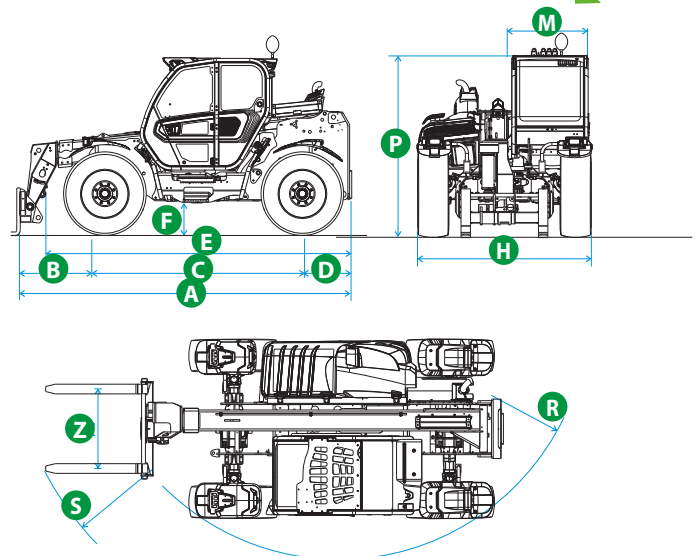

Dimensions

	TF42.7 TTCS-140EE4		
A (inch)	186.2		
B (inch)	47.8		
C (inch)	110.6		
D (inch)	27.8		
E (inch)	161.6		
F (inch)	18.1		
H (inch)	90.9		
M (inch)	39.8		
P (inch)	99.6		
R (inch)	156.9		
S (inch)	189.0		
Z (inch)	33.5