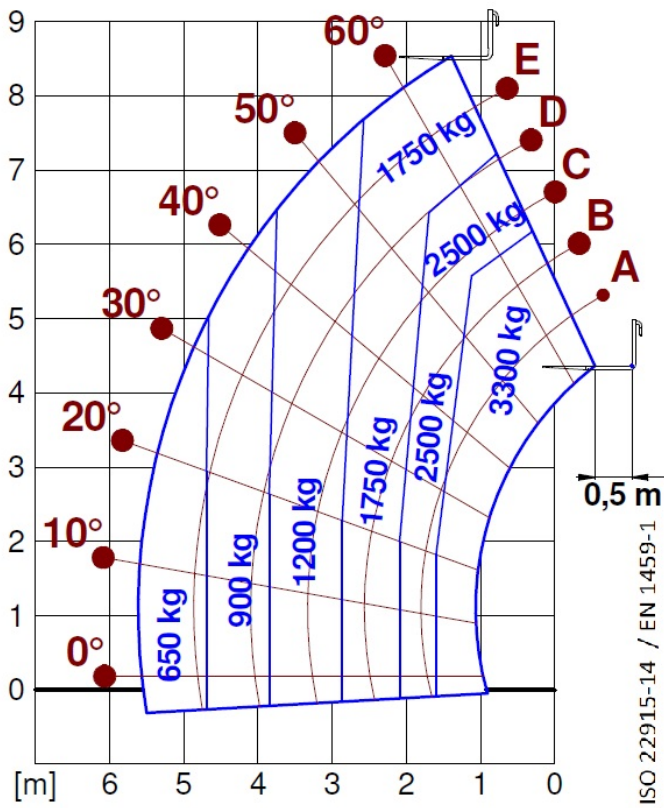

Hidraulica

Bomba hidráulica	LS+FS	LS+FS
Caudal / presión (l / min-bar)	125 - 210	125 - 210
Depósito del aceite hidráulico (l)	85	85
Toma hidráulica en el cabezal del brazo	●	●
Toma hidráulica trasera	○	○

- not available
- standard
- optional

Dimensiones

	TF33.9CS-140	TF33.9-140	
A - Longitud	4330	990	
C - Distancia entre ejes	2740	3910	
F - Despeje del terreno	380	380	
H - Ancho	2250	2250	
M - Ancho de cabina	1010	1010	
P - Altura	2300	2240	
R - Radio de giro en las ruedas	4095	4095	
S - Radio de giro en las horquillas	4740	4740	