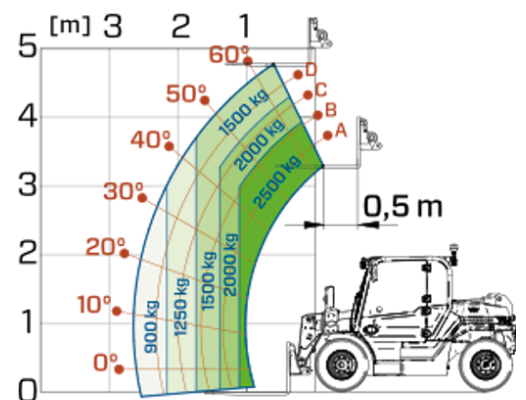

Telescòpicos Elèctricos

Àrea de regulaci3n: EU
EW25.5

MERLO

MODELO	EW25.5-60	EW25.5-90
A - Longitud (mm)	3320	3320
C - Distancia entre ejes (mm)	2100	2100
F - Despeje del terreno (mm)	230	230
H - Ancho (mm)	1540	1540
M - Ancho cabina (mm)	770	770
P - Altura (mm)	1975	1975
S - Radio de giro en las horquillas (mm)	2230	2700

MODELO	EW25.5-60	EW25.5-90
PRESTACIONES		
Masa total en vacío (kg)	4950	4950
Máxima capacidad (kg)	2500	2500
Altura de elevación (m)	4.8	4.8
Voladizo máximo (m)	2.6	2.6
Secciones de los brazos	2	2
POWERTRAIN		
Motor	2 Eléctrico	3 Eléctrico
Batería (tipo y V)	Acido de plomo - 48 V	Acido de plomo - 48 V
Capacidad nominal	960 Ah	960 Ah
Potencia del motor (kW/HP)	44/60	60/90
Velocidad máxima (km/h)	25	25
Cuatro ruedas motrices	2WD, 3 modo de tracción	4WD, 3 modo de tracción
Autonomía	8h	8h
Tiempo de recarga	9h (220V)	9h (220V)
Voltaje de recarga	220V/400V	220V/400V
Cargador de batería	●	●
Batería de litio	○	○
HIDRAULICA		
Bomba hidráulica	G + FS	G + FS
Caudal / presión (l / min-bar)	42 - 210	42 - 210
CABINA		
Cabina cerrada	○	○
FOPS LIV I y ROPS	●	●
Mandos	Joystick electrónico	Joystick electrónico
Doble sistema inversión	Doble reversa	Doble reversa
CONFIGURACIÓN		
Sustitución rápida baterías	●	●
Faros de trabajo en cabina	●	●
Faro giratorio y luz azul marcha atrás	●	●
Dos ruedas directrices	Trasero	Trasero
Neumáticos estándar delanteros	10/75-15.3"	10/75-15.3"
Neumáticos estándar traseros	7.5-15"	7.5-15"
Freno e-Holder	●	●
Freno regenerativo	●	●
Freno de estacionamiento automático	●	●