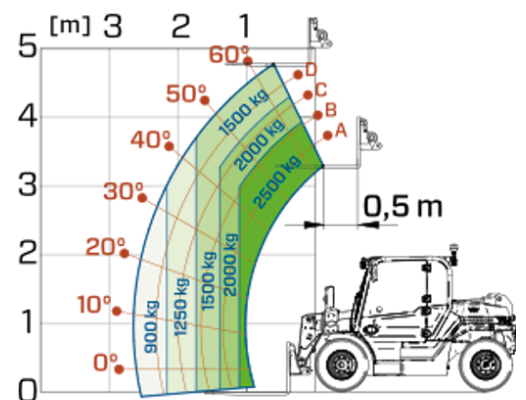

Telescòpico Elèctrico

Àrea de regulaci3n: EE
EW25.5

MERLO

MODELO	EW25.5-60	EW25.5-90
A - Longitud (mm)	3320	3320
C - Distancia entre ejes (mm)	2100	2100
F - Despeje del terreno (mm)	230	230
H - Ancho (mm)	1540	1540
M - Ancho cabina (mm)	770	770
P - Altura (mm)	1975	1975
S - Radio de giro en las horquillas (mm)	2230	2700

MODELO	EW25.5-60	EW25.5-90
PRESTACIONES		
Masa total en vacío (kg)	4950	4950
Máxima capacidad (kg)	2500	2500
Altura de elevación (m)	4.8	4.8
Voladizo máximo (m)	2.6	2.6
Secciones de los brazos	2	2
POWERTRAIN		
Motor	2 Eléctrico	3 Eléctrico
Batería (tipo y V)	Acido de plomo - 48 V	Acido de plomo - 48 V
Capacidad nominal	960 Ah	960 Ah
Potencia del motor (kW/HP)	44/60	60/90
Velocidad máxima (km/h)	25	25
Cuatro ruedas motrices	2WD, 3 modo de traccion	4WD, 3 modo de traccion
Autonomía	8h	8h
Tiempo de recarga	9h (220V)	9h (220V)
Voltaje de recarga	220V/400V	220V/400V
Cargador de batería	●	●
Batería de litio	○	○
HIDRAULICA		
Bomba hidráulica	G + FS	G + FS
Caudal / presión (l / min-bar)	42 - 210	42 - 210
CABINA		
Cabina cerrada	○	○
FOPS LIV I y ROPS	●	●
Mandos	Joystick electrónico	Joystick electrónico
Doble sistema inversión	Doble reversa	Doble reversa
CONFIGURACIÓN		
Sustitución rápida baterías	●	●
Faros de trabajo en cabina	●	●
Faro giratorio y luz azul marcha atrás	●	●
Dos ruedas directrices	Trasero	Trasero
Neumáticos estándar delanteros	10/75-15.3"	10/75-15.3"
Neumáticos estándar traseros	7.5-15"	7.5-15"
Freno e-Holder	●	●
Freno regenerativo	●	●
Freno de estacionamiento automático	●	●