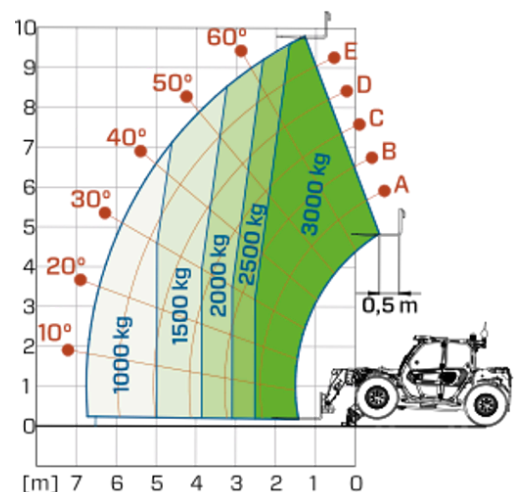

Chariots Télescopiques Stabilisés

MERLO

Domaine de réglementation:

EU

P30.10

MODÈLE	P30.10	P30.10L
A - Longueur (mm)	4700	4700
C - Empattement (mm)	2740	2740
F - Garde au sol (mm)	290	290
H - Largeur (mm)	2100	2100
M - Largeur cabine (mm)	1010	1010
P - Hauteur (mm)	2120	2020
S - Rayon de braquage aux fourches (mm)	5050	5050

MODÈLE	P30.10	P30.10L
PERFORMANCE		
Masse totale à vide (kg)	7600	7600
Capacité maximale (kg)	3000	3000
Hauteur de levage (m)	9.8	9.8
Envergure maximale (m)	6.7	6.7
Déport latéral de la flèche (mm)	—	—
Mise à niveau du châssis (%)	—	—
Sections de bras	3	3
POWERTRAIN		
Moteur	REHLKO 2504	REHLKO 2504
Cylindrée / cylindres (l)	2.5/4	2.5/4
Puissance moteur (kW/HP)	55.4/75.1	55.4/75.1
La technologie anti-pollution	Stage V - DOC + DPF	Stage V - DOC + DPF
Ventilateurs à pales réversibles	●	●
Vitesse maximale (km/h)	40	40
Réservoir de carburant (l)	80	80
Réservoir de AdBlue (l)	—	—
Transmission hydrostatique EPD	●	●
Joystick électronique	●	●
Essieux	Axial	Axial
Freins	Disques secs	Disques secs
HYDRAULIQUE		
Débit / pression (l / min-bar)	117-210	117-210
Réservoir d'huile hydraulique (l)	85	85
CABINE		
ASCS	Light	Light
Cabine FOPS/ROPS	●	●
Cabine inclinable	—	—
CONFIGURATION		
Suspensions hydropneumatiques de la cabine CS	—	—
Suspensions hydropneumatiques EAS	—	—
Quatre roues motrices	●	●
Trois types de braquage	●	●
Pneus standard	400/70-20"	400/70-20"
Stabilisateurs à contrôle hydraulique	Narrow	Narrow
Rotation de la tourelle	—	—
PDF (rpm)	—	—
Fixation à 3 points (kg)	—	—