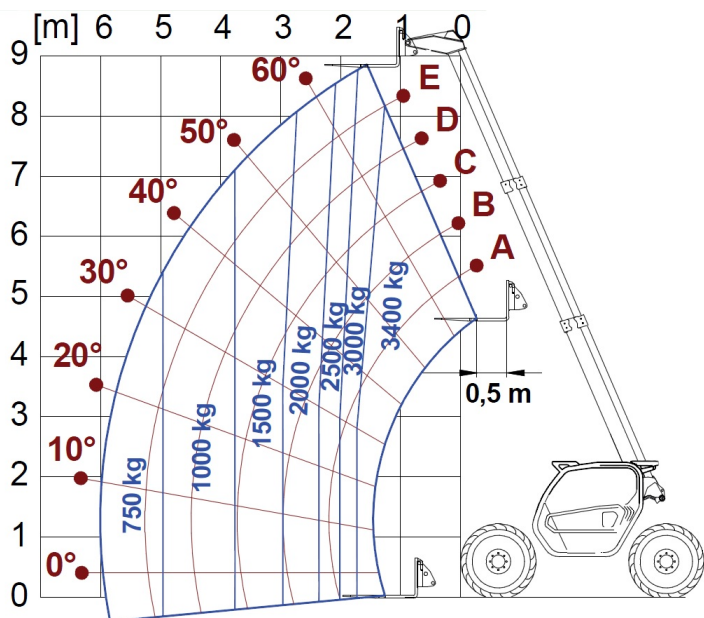

Тракторы- Погрузчики

Multifarmer 34.9

РАЗМЕРЫ

| | MF34.9CS-140-CVTRONIC | MF34.9CS-140 | MF34.9-140 |
|---------------------------|-----------------------|--------------|------------|
| A - Длина | 5440 | 1325 | 1325 |
| C - колёсная база | 2850 | 4100 | 4100 |
| F - очистка грунта | 430 | 430 | 430 |
| H - ширина | 2240 | 2240 | 2240 |
| M - ширина кабины | 1010 | 1010 | 1010 |
| P - высота | 2485 | 2485 | 2485 |
| R - Радиус поворота колес | 3825 | 3825 | 3825 |
| S - Радиус поворота у вил | 4900 | 4900 | 4900 |