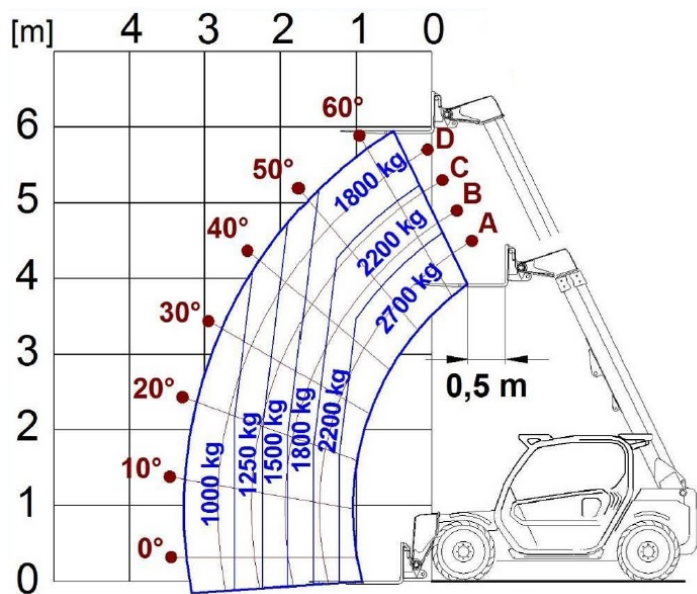

Компактные погрузчики

Panoramic 27.6

РАЗМЕРЫ

	P27.6PLUS	P27.6TOP	
A - Длина	3910	820	
C - колёсная база	2450	3495	
F - очистка грунта	270	270	
H - ширина	1860	1860	
M - ширина кабины	1010	1010	
P - высота	1960	1960	
R - Радиус поворота колес	3370	3370	
S - Радиус поворота у вил	4200	4200	