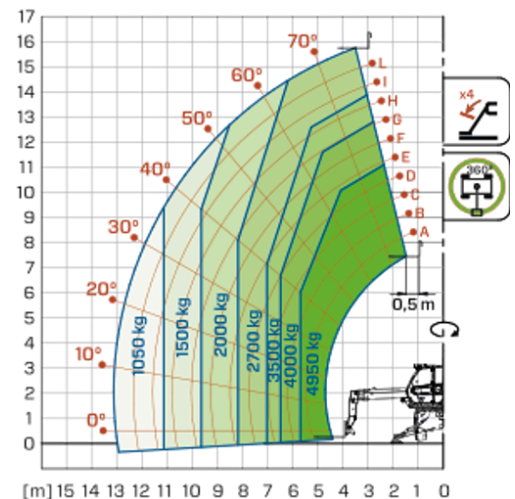

Telescópicos Giratorios

Área de regulación: EU
ROT050.16

MERLO

MODELO	ROT050.16	ROT050.16S
A - Longitud (mm)	6300	6300
C - Distancia entre ejes (mm)	2860	2860
F - Despeje del terreno (mm)	290	290
H - Ancho (mm)	2240	2240
M - Ancho cabina (mm)	1010	1010
P - Altura (mm)	2980	2980
S - Radio de giro en las horquillas (mm)	5940	5940

MODELO	ROTO50.16	ROTO50.16S
PRESTACIONES		
Masa total en vacío (kg)	14000	14000
Máxima capacidad (kg)	4950	4950
Altura de elevación (m)	15.8	15.8
Voladizo máximo (m)	13.2	13.2
Traslación lateral del brazo (mm)	—	—
Nivelación del chasis (%)	—	+/- 12, +/- 4
Secciones de los brazos	3	3
POWERTRAIN		
Motor	FPT F34	FPT F36
Cilindrada / cilindros (l)	3.4/4	3.6/4
Potencia del motor (kW/HP)	55/74.8	90/122
Tecnología anti-contaminación	Stage V - DOC + DPF	Stage V - SCR + DOC + DPF
Ventiladores reversibles	—	—
Velocidad máxima (km/h)	25	40
Depósito de combustible (l)	140	140
Depósito de AdBlue (l)	—	—
Transmisión hidrostática EPD	●	●
Joystick electrónico	●	●
Ejes	A portal	A portal
Frenos	Discos secos	Discos secos
HIDRAULICA		
Caudal / presión (l / min-bar)	103.5-250	103.5 - 250
Depósito del aceite hidráulico (l)	110	110
CABINA		
ASCS	Completo	Completo
Cabina FOPS/ROPS	●	●
Cabina inclinable	—	—
CONFIGURACIÓN		
Suspensiones hidroneumáticas de la cabina CS	—	—
Suspensiones hidroneumáticas EAS	—	●
Cuatro ruedas motrices	●	●
Tres tipos de dirección	●	●
Neumáticos estándar	400/70-20"	400/70-20"
Estabilizadores de control hidráulico	On/Off	On/Off
Rotación de la torreta	415°	415°
TDF (rpm)	—	—
Enganche de 3 puntos (kg)	—	—