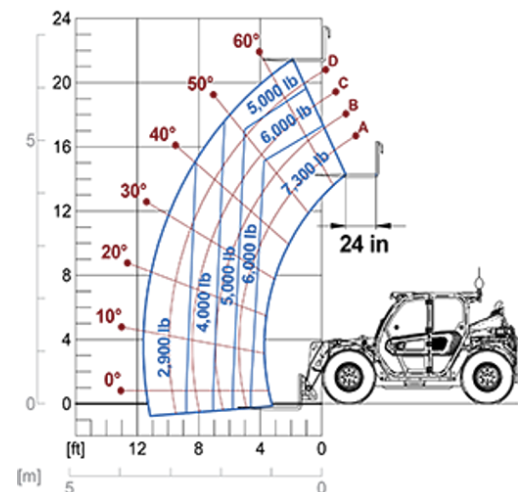

Chariots Télescopiques Compacts

Domaine de réglementation:

NA

TF33.7

MERLO

| MODÈLE | TF33.7-115 | TF33.7-115L |
|---|------------|-------------|
| A - Longueur (in) | 170 | 170 |
| C - Empattement (in) | 108 | 108 |
| F - Garde au sol (in) | 11 | 11 |
| H - Largeur (in) | 83 | 83 |
| M - Largeur cabine (in) | 40 | 40 |
| P - Hauteur (in) | 83 | 80 |
| S - Rayon de braquage aux fourches (in) | 183 | 183 |