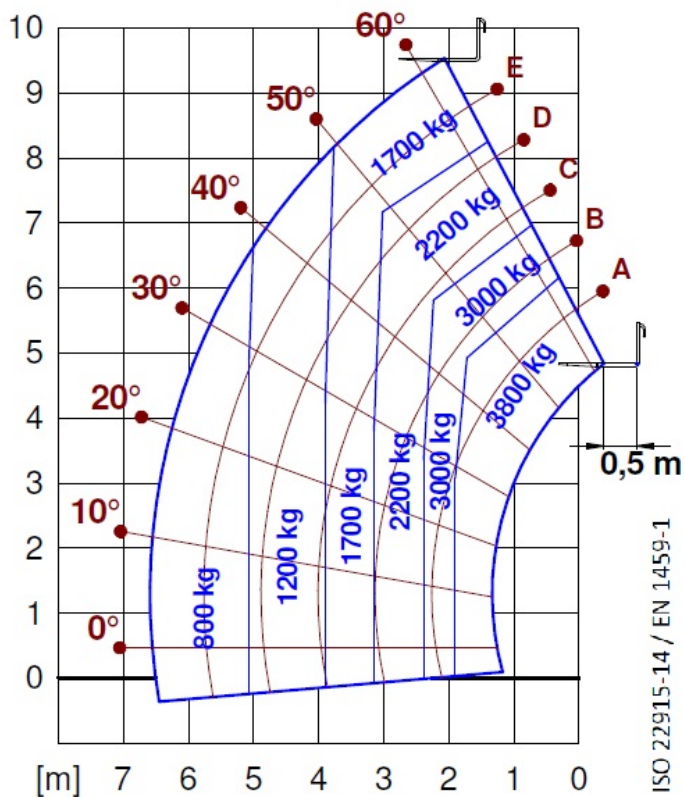

Погрузчики среднего производительности

Turbofarmer 38.10

РАЗМЕРЫ

	TF38.10-136	TF38.10CS-136	
A - Длина	4760	1245	
C - колёсная база	2810	4104	
F - очистка грунта	460	460	
H - ширина	2310	2310	
M - ширина кабины	1010	1010	
P - высота	2530	2530	
R - Радиус поворота колес	3985	3985	
S - Радиус поворота у вил	4800	4800	