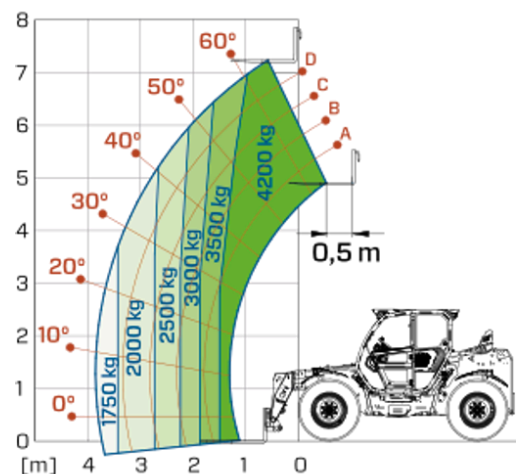

# Telescópicos Media Capacidad

Área de regulación: EU  
TF42.7TT

**MERLO**

MODELO	TF42.7TT-136	TF42.7TTCS-136	TF42.7TTCS-136-CVT
A - Longitud (mm)	4740	4740	4740
C - Distancia entre ejes (mm)	2840	2840	2840
F - Despeje del terreno (mm)	460	460	460
H - Ancho (mm)	2310	2310	2310
M - Ancho cabina (mm)	1010	1010	1010
P - Altura (mm)	2540	2540	2540
S - Radio de giro en las horquillas (mm)	4800	4800	4800

MODELO	TF42.7TT-136	TF42.7TTCS-136	TF42.7TTCS-136-CVT
<b>PRESTACIONES</b>			
Masa total en vacío (kg)	8100	8300	8300
Máxima capacidad (kg)	4200	4200	4200
Altura de elevación (m)	7.2	7.2	7.2
Voladizo máximo (m)	3.8	3.8	3.8
Traslación lateral del brazo (mm)	+/- 150	+/- 150	+/- 150
Nivelación del chasis (%)	+/- 8	+/- 8	+/- 8
Secciones de los brazos	2	2	2
<b>POWERTRAIN</b>			
Motor	PERKINS 904	PERKINS 904	DEUTZ TCD3.6
Cilindrada / cilindros (l)	3.6/4	3.6/4	3.6/4
Potencia del motor (kW/HP)	100/136	100/136	105/143
Tecnología anti-contaminación	Stage V - SCR + DOC + DPF	Stage V - SCR + DOC + DPF	Stage V - SCR + DOC + DPF
Ventiladores reversibles	●	●	●
Velocidad máxima (km/h)	40	40	40
Depósito de combustible (l)	140	140	140
Depósito de AdBlue (l)	16	16	16
Transmisión hidrostática EPD	●	●	CVTronic
Joystick electrónico	●	●	●
Ejes	A portal	A portal	A portal
Frenos	Discos secos	Discos secos	Discos secos
<b>HIDRAULICA</b>			
Caudal / presión (l / min-bar)	139-250	139-250	139-250
Depósito del aceite hidráulico (l)	100	100	100
<b>CABINA</b>			
ASCS	Light	Light	Light
Cabina FOPS/ROPS	●	●	●
Cabina inclinable	—	—	—
<b>CONFIGURACIÓN</b>			
Suspensiones hidroneumáticas de la cabina CS	—	●	●
Suspensiones hidroneumáticas EAS	—	—	—
Cuatro ruedas motrices	●	●	●
Tres tipos de dirección	●	●	●
Neumáticos estándar	400/70-24"	400/70-24"	400/70-24"
Estabilizadores de control hidráulico	—	—	—
Rotación de la torreta	—	—	—
TDF (rpm)	—	—	—
Enganche de 3 puntos (kg)	—	—	—