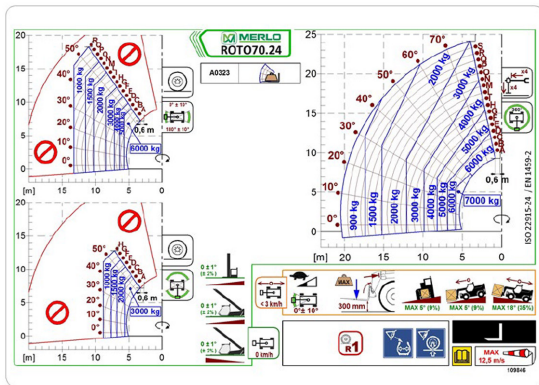

# Ładowarki teleskopowe Obrotowe

Roto 70.24

02 - E

20

Wymiary

	ROTO70.24SPPLUS	ROTO70.24S	
A - Długość	7545	-	
C - Rozstaw osi	3200	5620	
F - Czystość gruntu	290	290	
H - Szerokość	2490	2490	
M - Szerokość kabiny	1010	1010	
P - Wysokość	3160	3160	
R - Promień skrętu kół	4500	4500	
S - Promień skrętu przy widłach	6770	6770	