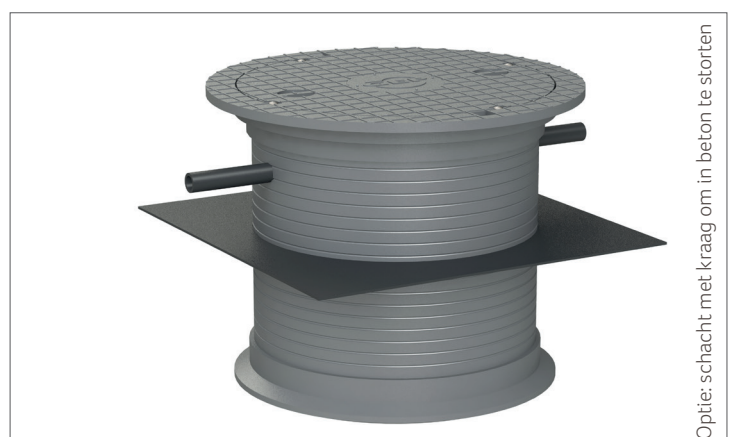

WASTELINE 340

Kunststof pompschacht voor afvalwater

Recyclebaar

PRODUCTOMSCHRIJVING

De MWF pompschachten zijn gemaakt van PE, vervaardigd uit één stuk. De schacht is geschikt voor het opslaan en verpompen van regenwater. In de wand zijn aansluitingen voorzien van DN 110 (ingang), DN 50 (uitgang) en elektromantelbuis DN 50 die op klantspecificatie aangebracht worden.

Op de uitgang wordt het Wasteline Easy 1-pompputset aangesloten. Hierover kan de Varitank binnenschacht gemonteerd worden en is daarmee geschikt voor het gehele Varitank dekselset assortiment.

TOEPASSINGSGEBIED

De pompschacht moet worden ingegraven tot op een diepte bepaald door het niveau van de aanvoerbuizen en van de afwerking (het natuurlijke milieu, openbare riolering,....)

De pompschacht moet toegankelijk zijn voor onderhoud en/of ruiming. De pompputten kunnen voor 1/3 deel in het grondwater geplaatst worden mits er genoeg contragewicht is om opdrijving te voorkomen.

TECHNISCHE GEGEVENS

Type:	340
Volume in liter:	340
Hoogte in mm:	1200
Diameter in mm:	600
Gewicht in kg excl. pompen:	18
Materiaal:	PE

TECHNISCHE SCHEMA'S

OPTIES

Wasteline Easy 1 pompputset

Het Wasteline Easy 1 pompputset omvat het materiaal en inbouwwerk van het PE leidingwerk in de gekozen put. Het Wasteline Easy 1 pompputset bestaat uit PE buizen (50 mm), PE koppelingen (50 mm/ 2") en een balk-eerklap. De PE buizen en balk-eerklap worden aangesloten tussen de afvoer DN 50 en de gekozen dompelpomp.