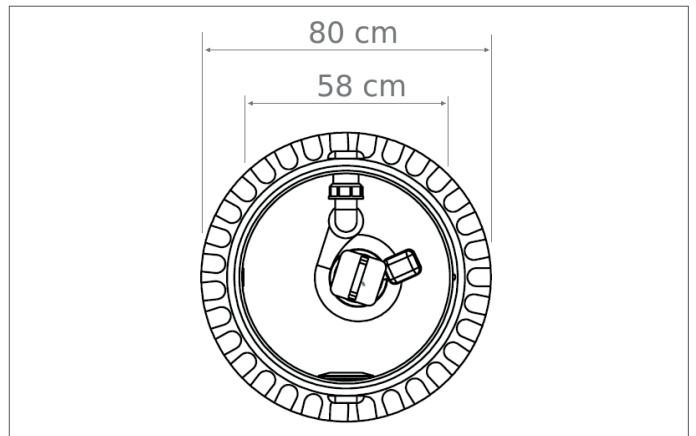

TECHNISCHE GEGEVENS

Type:	340
Volume in liter:	340
Hoogte in mm:	1200
Diameter in mm:	600
Gewicht in kg excl. pompen:	18
Materiaal:	PE

TECHNISCHE SCHEMA'S

OPTIES

Wasteline Easy 1 pompputset

Het Wasteline Easy 1 pompputset omvat het materiaal en inbouwwerk van het PE leidingwerk in de gekozen put. Het Wasteline Easy 1 pompputset bestaat uit PE buizen (50 mm), PE koppelingen (50 mm/ 2") en een balk-eerklap. De PE buizen en balk-eerklap worden aangesloten tussen de afvoer DN 50 en de gekozen dompelpomp.

WASTELINE EASY 1

TECHNISCHE TEKENINGEN

LEVEROMVANG

Product bestaat uit: kunststof pomschacht Wasteline 340, gatenzaagset, rubber doorvoer t.b.v. 110 mm buis, 50 mm mantelbuis aansluiting t.b.v. elektra, 50 mm buisstuk t.b.v. ontluchting. Dekselset is NIET meegeleverd, zie hiervoor de Varitank dekselsets.