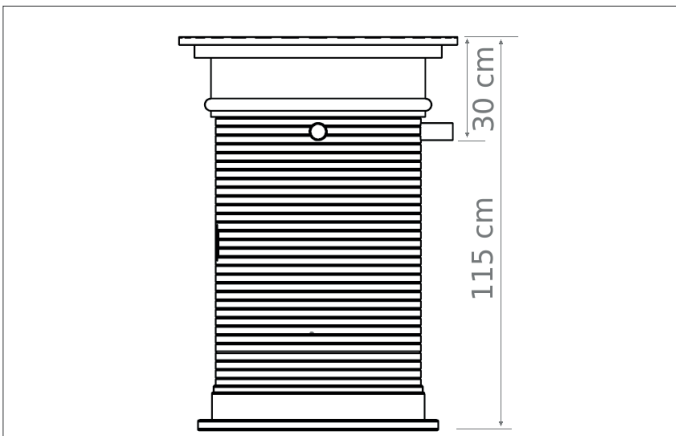

TECHNISCHE GEGEVENS

Type:	340
Volume in liter:	340
Hoogte in mm:	1200
Diameter in mm:	600
Gewicht in kg excl. pompen:	18
Materiaal:	PE

TECHNISCHE SCHEMA'S

OPTIES

Wasteline Easy 1 pompputset

Het Wasteline Easy 1 pompputset omvat het materiaal en inbouwwerk van het PE leidingwerk in de gekozen put. Het Wasteline Easy 1 pompputset bestaat uit PE buizen (50 mm), PE koppelingen (50 mm/ 2") en een balk-eerklap. De PE buizen en balk-eerklap worden aangesloten tussen de afvoer DN 50 en de gekozen dompelpomp.

WASTELINE EASY 1

TECHNISCHE TEKENINGEN

LEVEROMVANG

Product bestaat uit: kunststof pomschacht Wasteline 340, gatenzaagset, rubber doorvoer t.b.v. 110 mm buis, 50 mm mantelbuis aansluiting t.b.v. elektra, 50 mm buisstuk t.b.v. ontluchting. Dekselset is NIET meegeleverd, zie hiervoor de Varitank dekselsets.