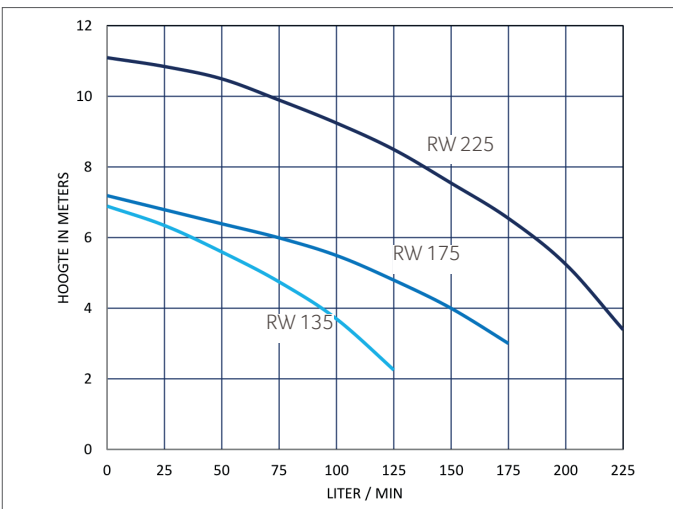

POMPKARAKTERISTIEK

OPTIES

MWF Alarm melder

De MWF Alarm melder is een meet- en bewakingsmelder voor bewaking van een pompsysteem. Op eenvoudige wijze kan de melder op de potentiaal vrije uitgang van de pompbesturing aangesloten worden of aangestuurd door een vlotter schakelaar.

MWF GSM SMS Alarm melder

De MWF GSM SMS Alarm melder alarmeert (maximaal) vijf nummers met een SMS en/of oproep via de ingebouwde GSM module. Een 'bevestiging' door de ontvanger zorgt ervoor dat de overige contactpersonen niet meer gebeld worden. De MWF GSM SMS Alarm melder werkt langer dan een jaar op één set batterijen.

LEVEROMVANG

Product bestaat uit: RW Dompelpomp, vlotterschakelaar en 10 meter Elektrokabel (H07Rn-F)

BESTELGEGEVENS

Art nr	NAAM	PG
407311	MWF Dompelpomp met vlotter RW 135	3
407312	MWF Dompelpomp met vlotter RW 225	3
407313	MWF Dompelpomp met vlotter RW 175 Vortex	3
402140	MWF visueel + akoestisch alarm inclusief hoogwater vlotter	4
402132	MWF GSM SMS Alarm melder	4