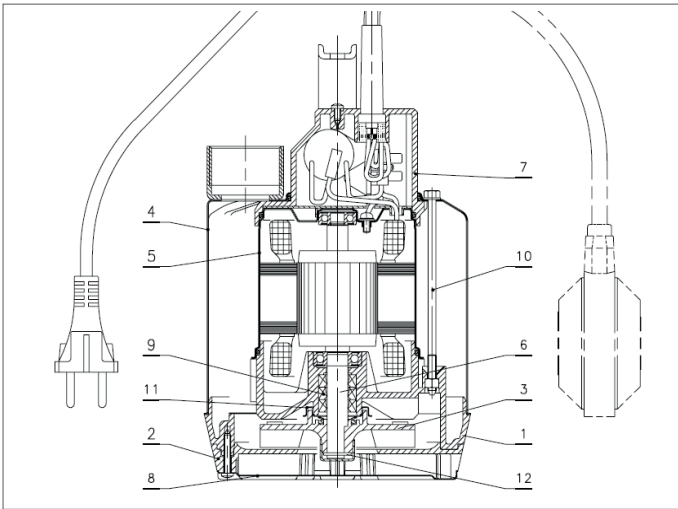

TECHNISCHE GEGEVENS

Type	RW 135	RW 225	RW 175
F in mm:	245	285	310
H in mm:	188	228	252
D in mm:	155	155	175
X in mm:	20	20	45
Gewicht in kg:	4	6	6

TECHNISCHE SPECIFICATIES

Type	RW 135	RW 225	RW 175
Max. capaciteit in l/min:	135	225	175
Max. opvoerhoogte in m:	6.5	11.2	7.2
Spanning in V (50 Hz):	230	230	230
Stroom in A:	1,43	3,47	2,96
Vermogen in Kw:	0,31	0,78	0,66
Condensator in µF:	6,3	16	16
Aansluitdiameter:	1 1/4" bi	1 1/4" bi	1 1/4" bi
Elektrokabel pomp:	3-aderig 1,00 mm ² H07Rn-F		

TECHNISCHE SCHEMA'S

MATERIAAL

NAAM:

1. Pomphuis
2. Aanzuigvoet
3. Waaier RW175
waaier Rw175/225
4. Behuizing
5. Motor behuizing
6. As
7. Pomphoofd
8. Bodemplaat
9. Afdichtingen
10. Montageonderdelen
11. Double wear ring
12. Impeller fixing ring