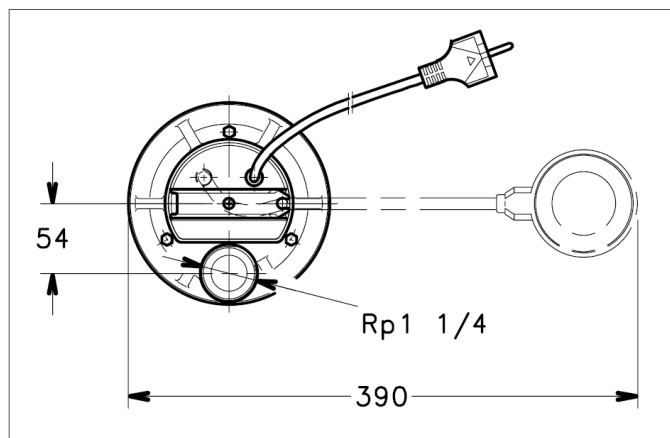

De pompen zijn geschikt voor het verpompen van water met vuildeeltjes kleiner dan 10 mm (RW 175 Vortex 20 mm). De RW pompen worden geleverd met 10 meter stroomkabel en een ingebouwde droogloopvlotter.

TECHNISCHE GEGEVENS

Type	RW 135	RW 225	RW 175
F in mm:	245	285	310
H in mm:	188	228	252
D in mm:	155	155	175
X in mm:	20	20	45
Gewicht in kg:	4	6	6

TECHNISCHE SPECIFICATIES

Type	RW 135	RW 225	RW 175
Max. capaciteit in l/min:	135	225	175
Max. opvoerhoogte in m:	6.5	11.2	7.2
Spanning in V (50 Hz):	230	230	230
Stroom in A:	1,43	3,47	2,96
Vermogen in Kw:	0,31	0,78	0,66
Condensator in µF:	6,3	16	16
Aansluitdiameter:	1 1/4" bi	1 1/4" bi	1 1/4" bi
Elektrokabel pomp:	3-aderig 1,00 mm ² H07Rn-F		

TECHNISCHE SCHEMA'S

MATERIAAL

NAAM:

1. Pomphuis
2. Aanzuigvoet
3. Waaier RW175
waaier Rw175/225
4. Behuizing
5. Motor behuizing
6. As
7. Pomphoofd
8. Bodemplaat
9. Afdichtingen
10. Montageonderdelen
11. Double wear ring
12. Impeller fixing ring