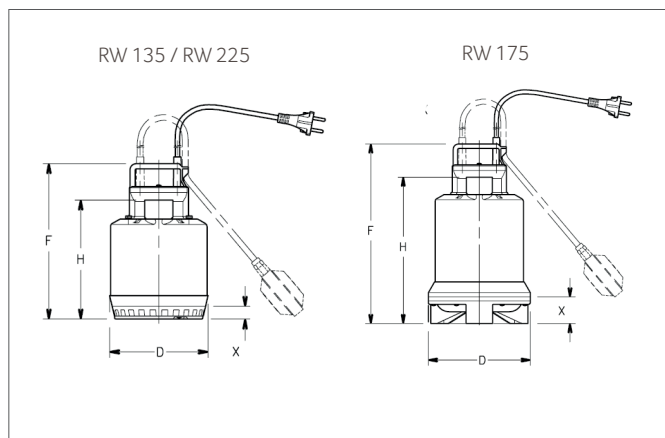

De pompen zijn geschikt voor het verpompen van water met vuildeeltjes kleiner dan 10 mm (RW 175 Vortex 20 mm). De RW pompen worden geleverd met 10 meter stroomkabel en een ingebouwde droogloopvlotter.

TECHNISCHE GEGEVENS

Type	RW 135	RW 225	RW 175
F in mm:	245	285	310
H in mm:	188	228	252
D in mm:	155	155	175
X in mm:	20	20	45
Gewicht in kg:	4	6	6

TECHNISCHE SPECIFICATIES

Type	RW 135	RW 225	RW 175
Max. capaciteit in l/min:	135	225	175
Max. opvoerhoogte in m:	6.5	11.2	7.2
Spanning in V (50 Hz):	230	230	230
Stroom in A:	1,43	3,47	2,96
Vermogen in Kw:	0,31	0,78	0,66
Condensator in µF:	6,3	16	16
Aansluitdiameter:	1 1/4" bi	1 1/4" bi	1 1/4" bi
Elektrokabel pomp:	3-aderig 1,00 mm ² H07Rn-F		

TECHNISCHE SCHEMA'S

MATERIAAL

NAAM:

1. Pomphuis
2. Aanzuigvoet
3. Waaier RW175
waaier Rw175/225
4. Behuizing
5. Motor behuizing
6. As
7. Pomphoofd
8. Bodemplaat
9. Afdichtingen
10. Montageonderdelen
11. Double wear ring
12. Impeller fixing ring